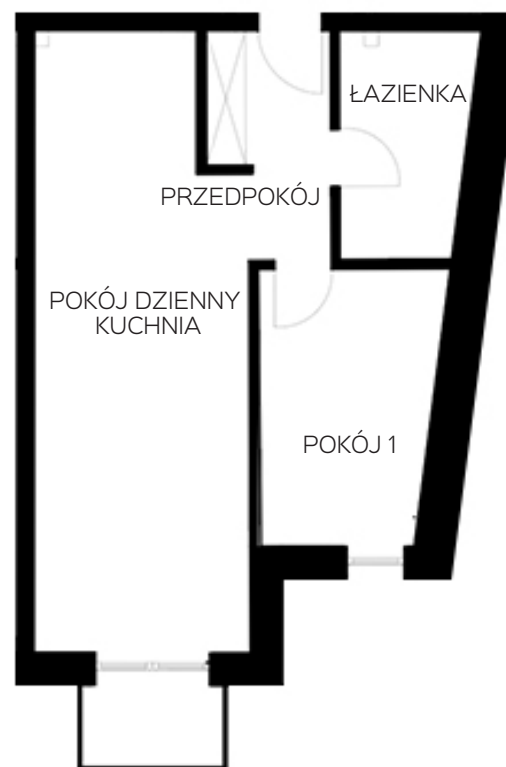

OSIEDLE LUSATIA
Żary

BUDYNEK POŁUDNIOWY

PIĘTRO DRUGIE MIESZKANIE NR 20

POWIERZCHNIA

44,19m²

Pokój dzienny/kuchnia	25,18m ²
Pokój 1	8,35m ²
Łazienka	5,75m ²
Przedpokój	4,91m ²

BIURO SPRZEDAŻY:
UL. Mrągowska 2
65-548 Zielona Góra