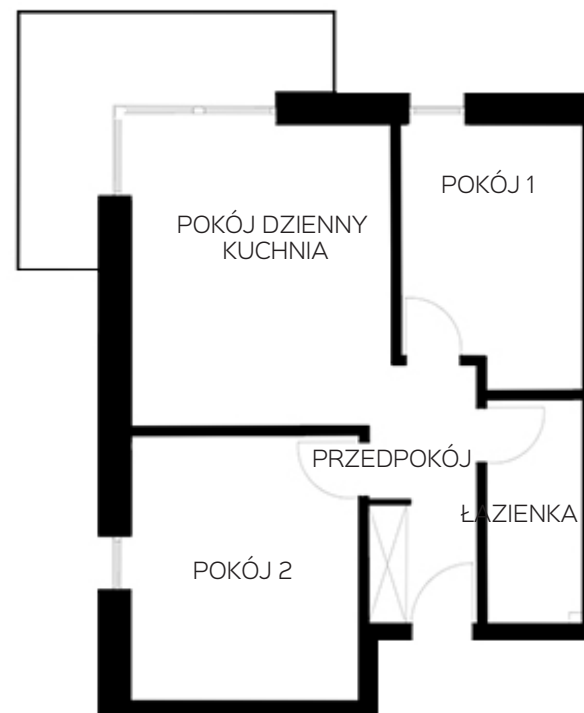

**OSIEDLE LUSATIA**  
Żary

**BUDYNEK POŁUDNIOWY**

**PIĘTRO PARTER MIESZKANIE NR 2**

POWIERZCHNIA

**50,41m<sup>2</sup>**

Pokój dzienny/kuchnia	16,67m <sup>2</sup>
Pokój 1	10,33m <sup>2</sup>
Pokój 2	12,93m <sup>2</sup>
Łazienka	4,58m <sup>2</sup>
Przedpokój	5,90m <sup>2</sup>