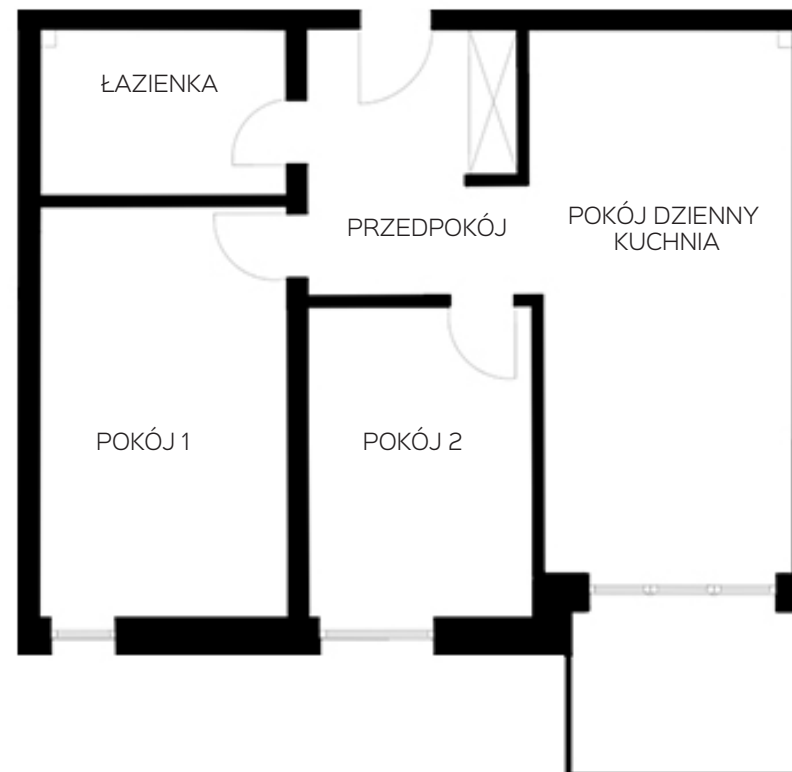

OSIEDLE LUSATIA
Żary

BUDYNEK POŁUDNIOWY

PIĘTRO DRUGIE MIESZKANIE NR 18

POWIERZCHNIA

61,37m²

Pokój dzienny/kuchnia	20,64m ²
Pokój 1	15,64m ²
Pokój 2	10,68m ²
Łazienka	6,28m ²
Przedpokój	8,13m ²

BIURO SPRZEDAŻY:
UL. Mrągowska 2
65-548 Zielona Góra