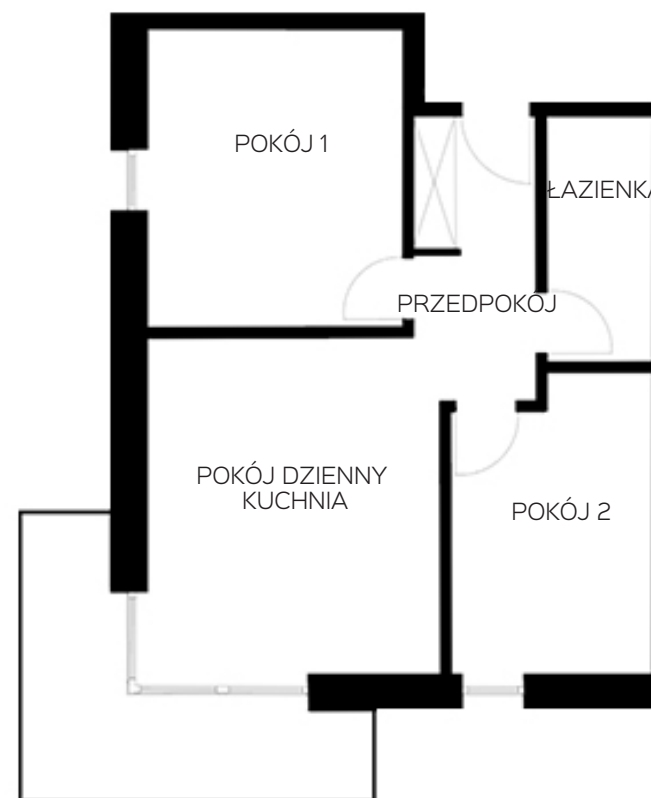

**OSIEDLE LUSATIA**  
Żary

**BUDYNEK POŁUDNIOWY**

**PIĘTRO DRUGIE MIESZKANIE NR 17**

POWIERZCHNIA

**49,85m<sup>2</sup>**

Pokój dzienny/kuchnia	16,75m <sup>2</sup>
Pokój 1	12,97m <sup>2</sup>
Pokój 2	9,72m <sup>2</sup>
Łazienka	4,46m <sup>2</sup>
Przedpokój	5,95m <sup>2</sup>