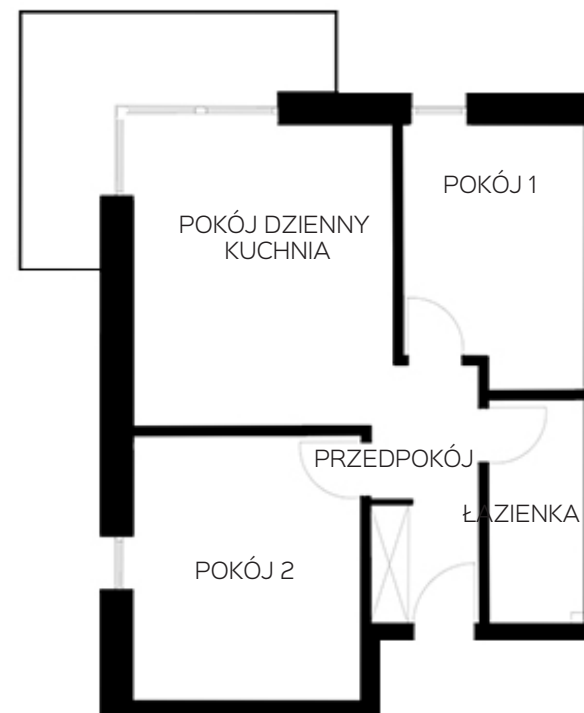

OSIEDLE LUSATIA
Żary

BUDYNEK POŁUDNIOWY

PIĘTRO DRUGIE MIESZKANIE NR 16

POWIERZCHNIA

50,41m²

Pokój dzienny/kuchnia	16,67m ²
Pokój 1	10,33m ²
Pokój 2	12,93m ²
Łazienka	4,58m ²
Przedpokój	5,90m ²

BIURO SPRZEDAŻY:
UL. Mrągowska 2
65-548 Zielona Góra