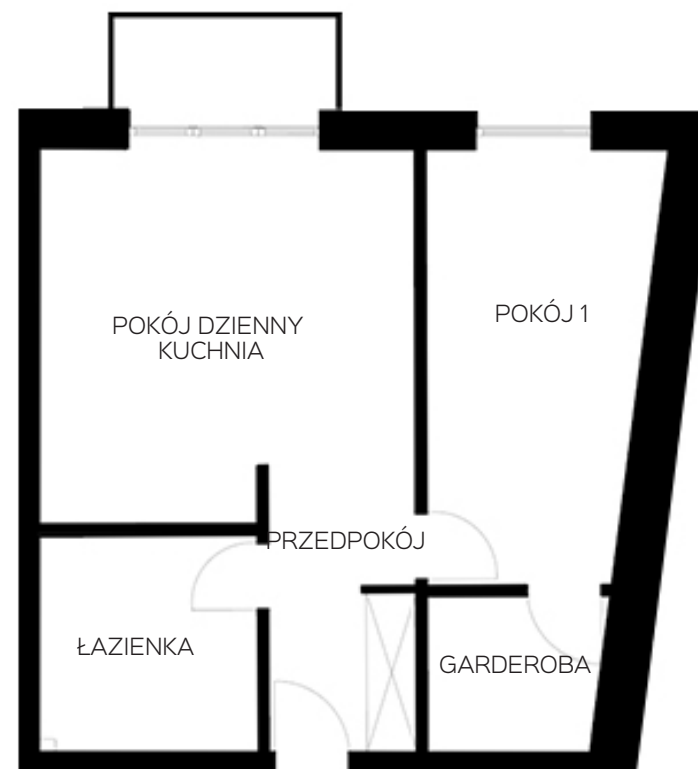

OSIEDLE LUSATIA
Żary

BUDYNEK POŁUDNIOWY

PIĘTRO PIERWSZE MIESZKANIE NR 14

POWIERZCHNIA

49,5m²

Pokój dzienny/kuchnia	19,02m ²
Pokój 1	13,51m ²
Łazienka	6,91m ²
Garderoba	4,01m ²
Przedpokój	6,05m ²

BIURO SPRZEDAŻY:
UL. Mrągowska 2
65-548 Zielona Góra