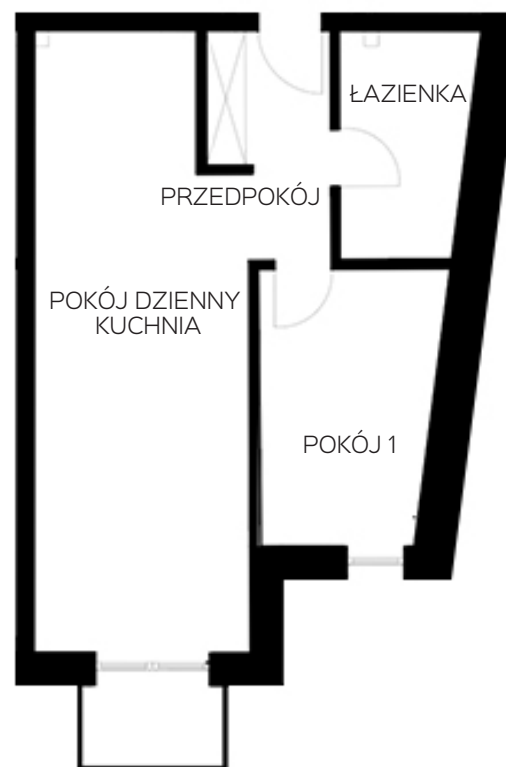

OSIEDLE LUSATIA
Żary

BUDYNEK POŁUDNIOWY

PIĘTRO PIERWSZE MIESZKANIE NR 13

POWIERZCHNIA

44,19m²

Pokój dzienny/kuchnia	25,18m ²
Pokój 1	8,35m ²
Łazienka	5,75m ²
Przedpokój	4,91m ²

BIURO SPRZEDAŻY:
UL. Mrągowska 2
65-548 Zielona Góra