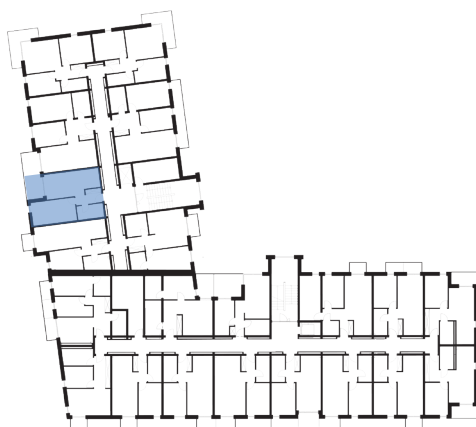

**OSIEDLE LUSATIA**  
Żary

**BUDYNEK POŁUDNIOWY**

**PIĘTRO PIERWSZE MIESZKANIE NR 12**

POWIERZCHNIA	Pokój dzienny/kuchnia	18,99m <sup>2</sup>
<b>44,23m<sup>2</sup></b>	Pokój 1	15,15m <sup>2</sup>
	Łazienka	5,41m <sup>2</sup>
	Przedpokój	4,68m <sup>2</sup>