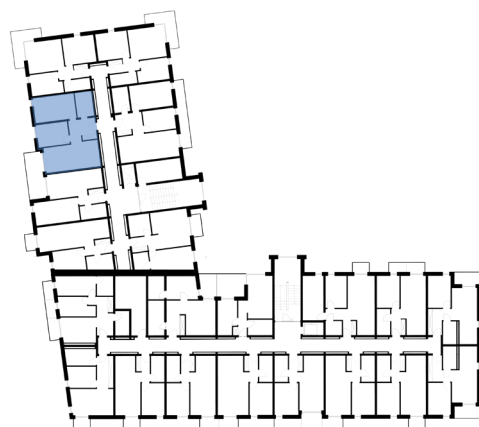

**OSIEDLE LUSATIA**  
Żary

**BUDYNEK POŁUDNIOWY**

**PIĘTRO PIERWSZE MIESZKANIE NR 11**

POWIERZCHNIA

**61,37m<sup>2</sup>**

Pokój dzienny/kuchnia	20,64m <sup>2</sup>
Pokój 1	15,64m <sup>2</sup>
Pokój 2	10,68m <sup>2</sup>
Łazienka	6,28m <sup>2</sup>
Przedpokój	8,13m <sup>2</sup>