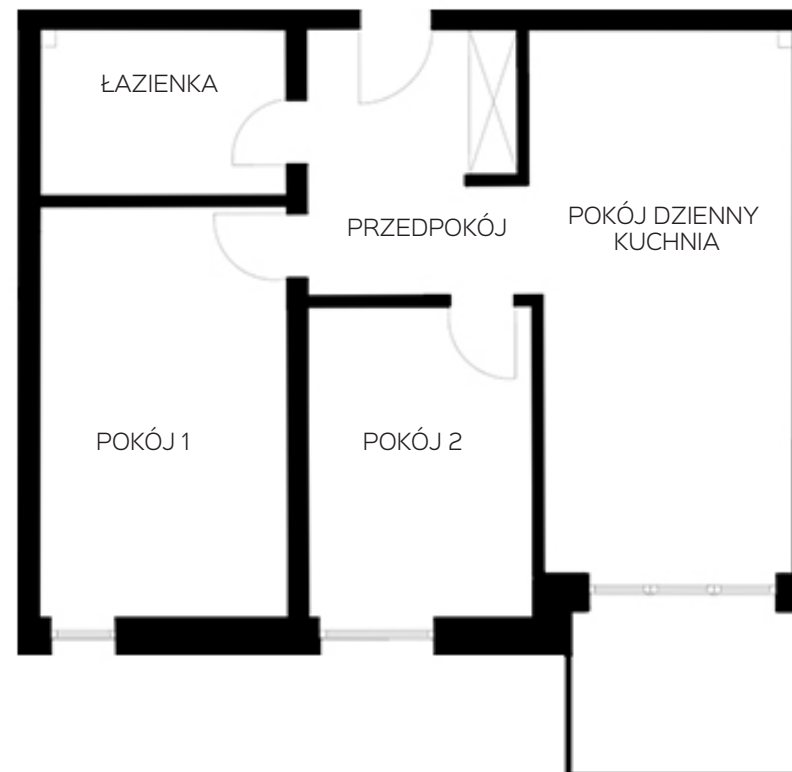

**OSIEDLE LUSATIA**  
Żary

**BUDYNEK POŁUDNIOWY**

**PIĘTRO PIERWSZE MIESZKANIE NR 11**

POWIERZCHNIA

**61,37m<sup>2</sup>**

Pokój dzienny/kuchnia	20,64m <sup>2</sup>
Pokój 1	15,64m <sup>2</sup>
Pokój 2	10,68m <sup>2</sup>
Łazienka	6,28m <sup>2</sup>
Przedpokój	8,13m <sup>2</sup>