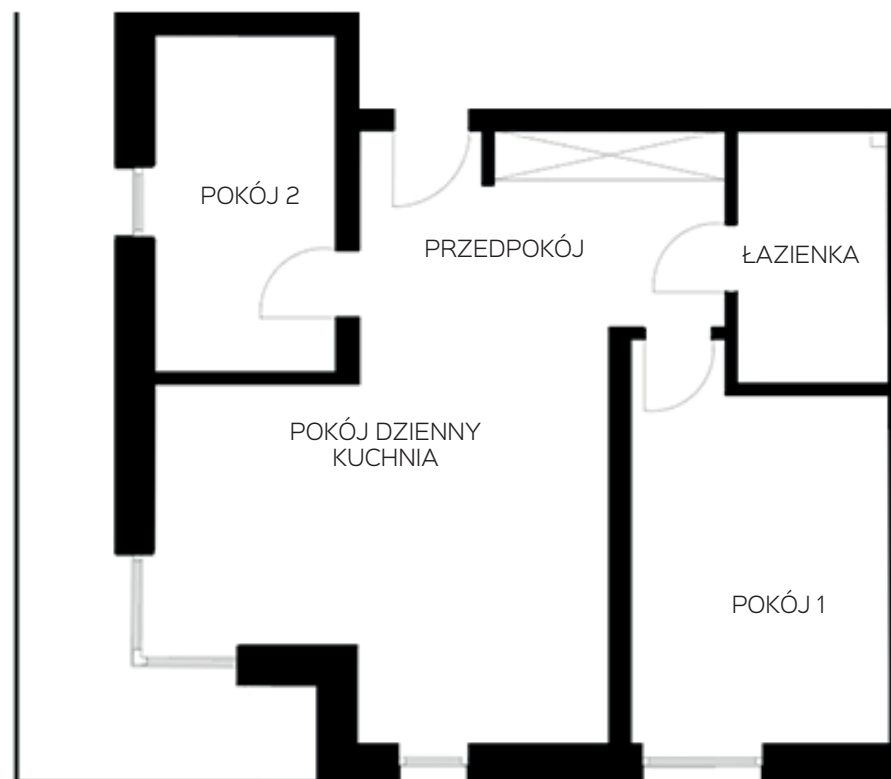

OSIEDLE LUSATIA
Żary

BUDYNEK POŁUDNIOWY

PIĘTRO TRZECIE MIESZKANIE NR 24

POWIERZCHNIA

59,57m²

Pokój dzienny	20,15m ²
Pokój 1	13,46m ²
Pokój 2	8,60m ²
Łazienka	5,38m ²
Przedpokój	11,98m ²

BIURO SPRZEDAŻY:
UL. Mrągowska 2
65-548 Zielona Góra