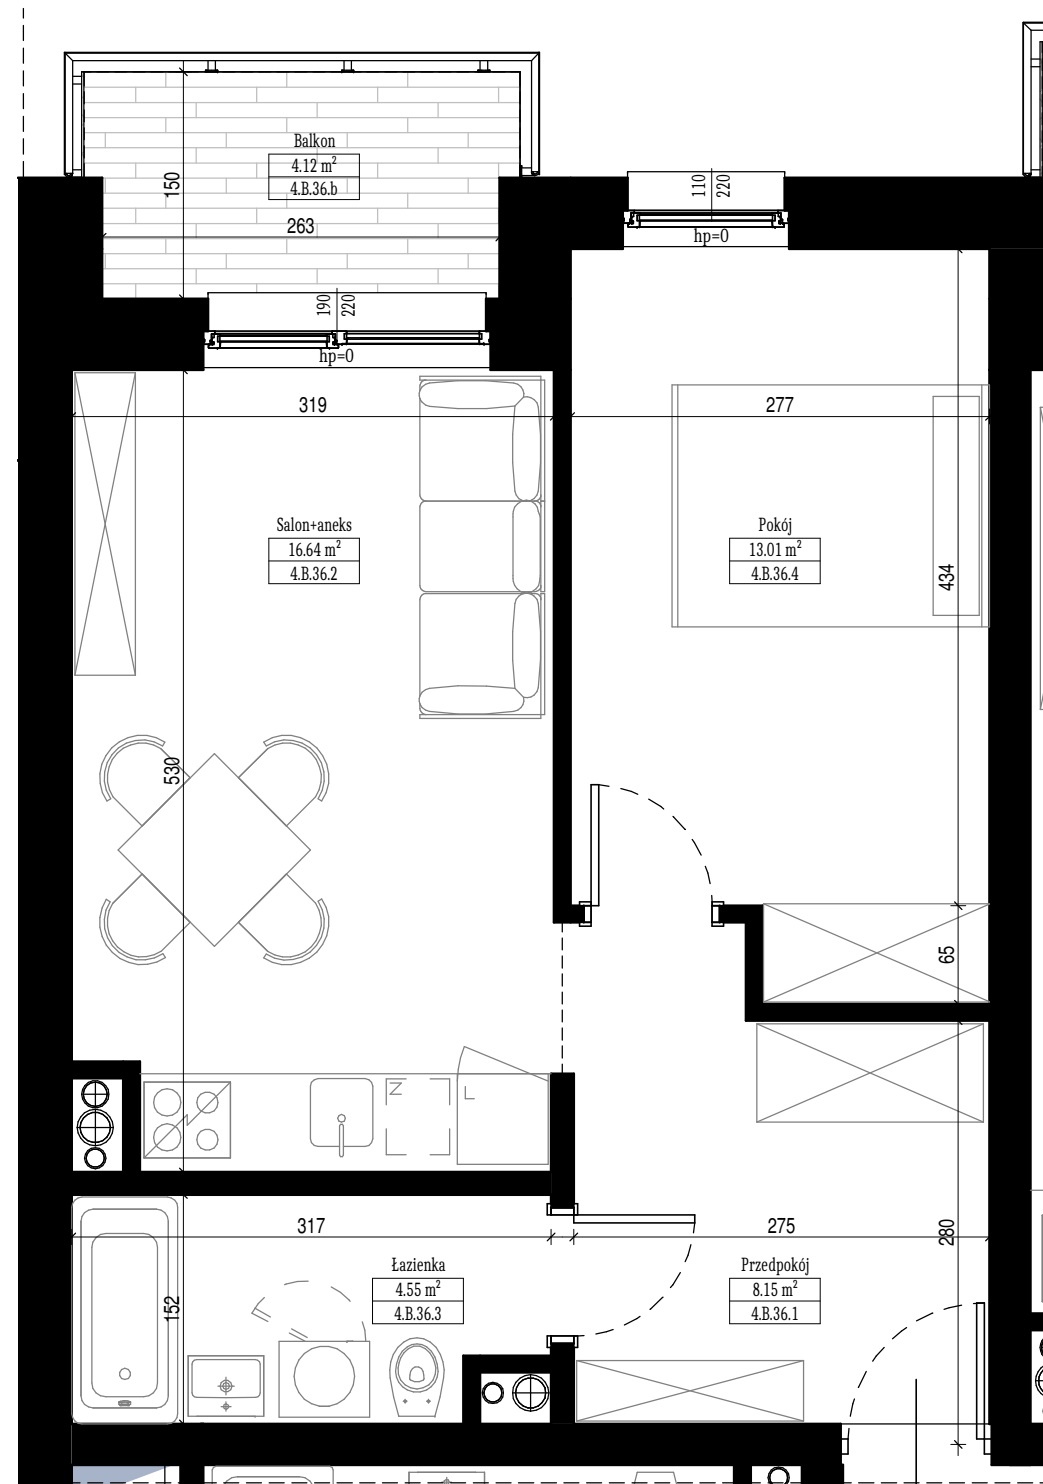

IV PIĘTRO

MIESZKANIE NR 4.B.36

Nr	Nazwa pom.	Pu
4.B.36.1	Przedpokój	8.15 m ²
4.B.36.2	Salon+aneks	16.64 m ²
4.B.36.3	Łazienka	4.55 m ²
4.B.36.4	Pokój	13.01 m ²
		42.35 m ²

4.B.36.b	Balkon	4.12 m ²
		4.12 m ²

Prezentowane rzuty zostały załączone w celu przedstawienia układu funkcjonalnego pomieszczeń i należy je traktować poglądowo, gdyż ostateczne wymiary zostaną określone na podstawie pomiarów powykonawczych.

skala 1:50