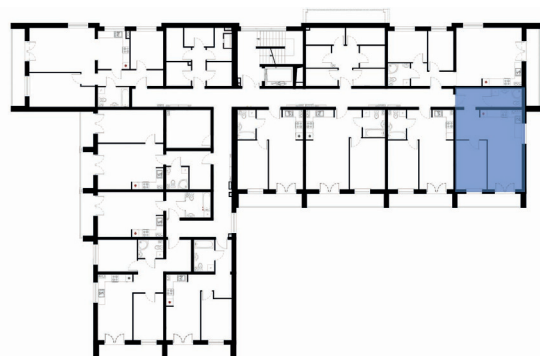

ZAMOYSKIEGO
Zielona Góra

PIĘTRO PIERWSZE MIESZKANIE NR 9

POWIERZCHNIA

47,66m²

Pokój dzienny/kuchnia	22,23m ²
sypialnia 1	11,33m ²
łazienka	4,13m ²
przedpokój	9,97m ²

BIURO SPRZEDAŻY:
UL. Mrągowska 2
65-548 Zielona Góra