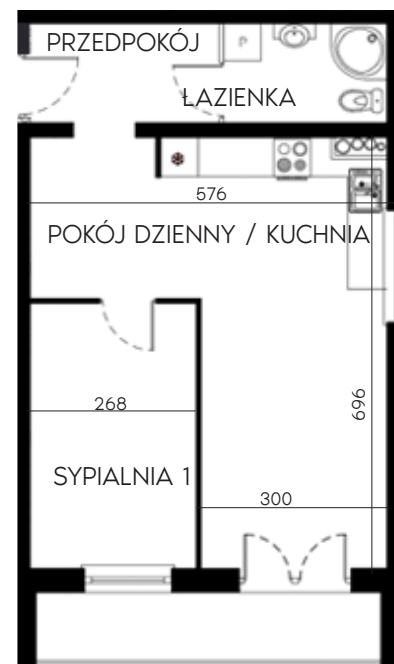

ZAMOYSKIEGO
Zielona Góra

PIĘTRO PIERWSZE MIESZKANIE NR 9

POWIERZCHNIA

47,66m²

Pokój dzienny/kuchnia	22,23m ²
sypialnia 1	11,33m ²
łazienka	4,13m ²
przedpokój	9,97m ²

BIURO SPRZEDAŻY:
UL. Mrągowska 2
65-548 Zielona Góra