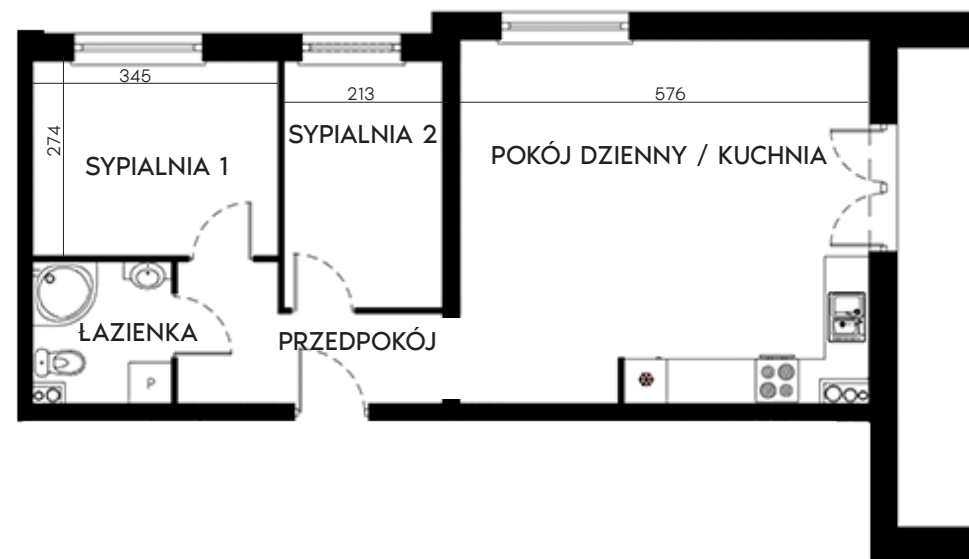

ZAMOYSKIEGO
Zielona Góra

PIĘTRO PIERWSZE MIESZKANIE NR 8

POWIERZCHNIA

55,59m²

Pokój dzienny/kuchnia	28,97m ²
sypialnia 1	9,33m ²
sypialnia 2	7,62m ²
łazienka	3,69m ²
przedpokój	5,98m ²

BIURO SPRZEDAŻY:
UL. Mrągowska 2
65-548 Zielona Góra