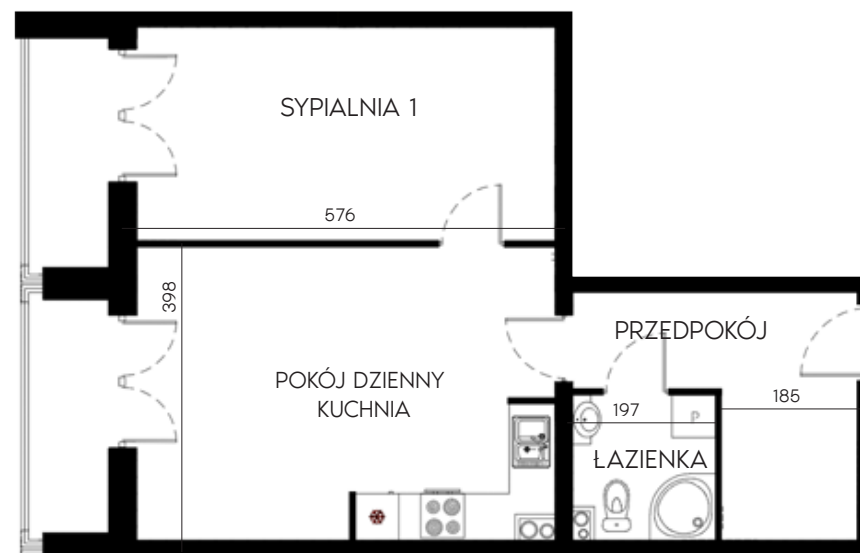

ZAMOYSKIEGO
Zielona Góra

PIĘTRO TRZECIE MIESZKANIE NR 36

POWIERZCHNIA

51,43m²

Pokój dzienny/kuchnia	22,41m ²
sypialnia 1	16,53m ²
łazienka	3,67m ²
przedpokój	8,82m ²

BIURO SPRZEDAŻY:
UL. Mrągowska 2
65-548 Zielona Góra