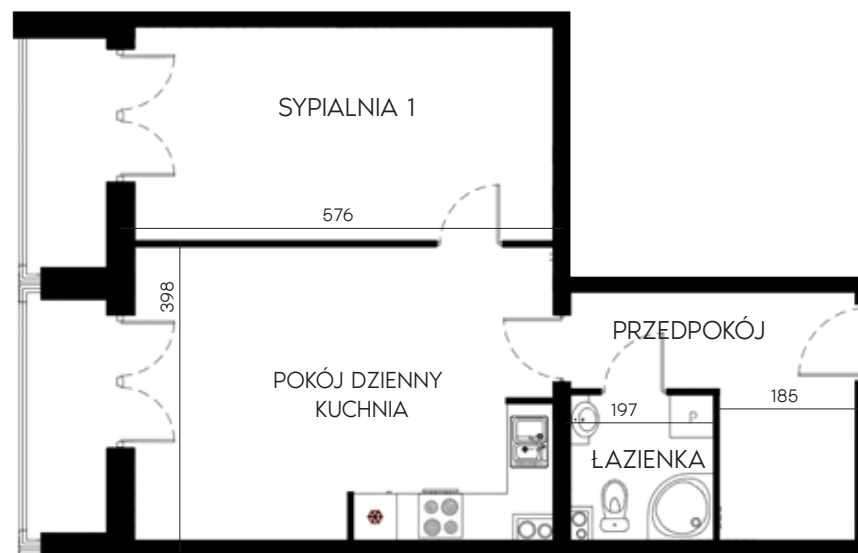

ZAMOYSKIEGO
Zielona Góra

PIĘTRO DRUGIE MIESZKANIE NR 26

POWIERZCHNIA

51,43m²

Pokój dzienny/kuchnia	22,41m ²
sypialnia 1	16,53m ²
łazienka	3,67m ²
przedpokój	8,82m ²

BIURO SPRZEDAŻY:
UL. Mrągowska 2
65-548 Zielona Góra