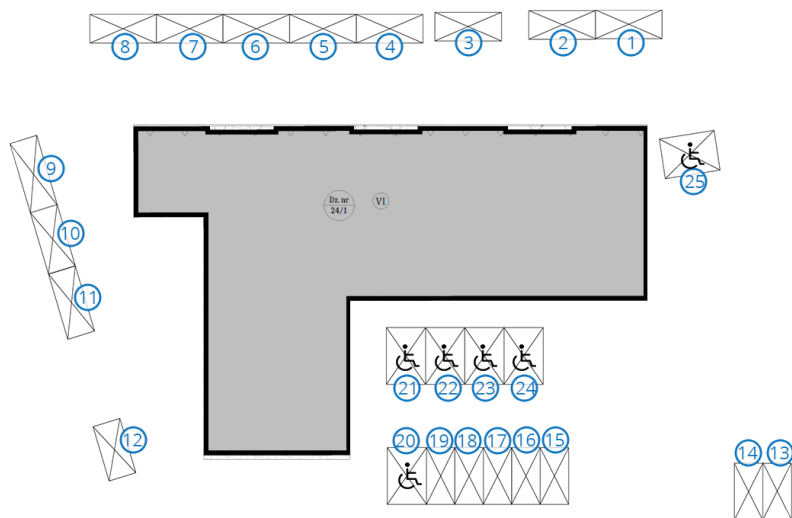

ROZMIESZCZENIE MIEJSC PARKINGOWYCH