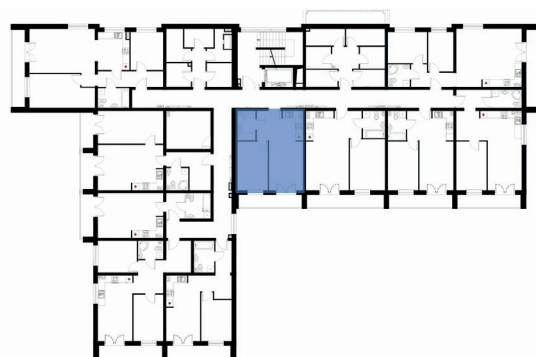

**ZAMOYSKIEGO**  
Zielona Góra

**PIĘTRO DRUGIE MIESZKANIE NR 22**

POWIERZCHNIA

**38,35m<sup>2</sup>**

Pokój dzienny/kuchnia	19,00m <sup>2</sup>
sypialnia 1	11,33m <sup>2</sup>
łazienka	3,92m <sup>2</sup>
przedpokój	4,10m <sup>2</sup>