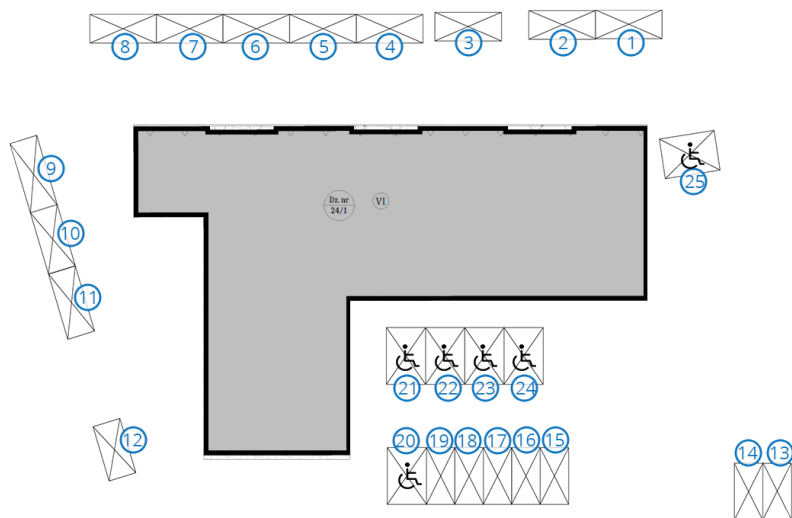

**ZAMOYSKIEGO**  
Zielona Góra

**PIĘTRO DRUGIE MIESZKANIE NR 22**

POWIERZCHNIA

**38,35m<sup>2</sup>**

Pokój dzienny/kuchnia	19,00m <sup>2</sup>
sypialnia 1	11,33m <sup>2</sup>
łazienka	3,92m <sup>2</sup>
przedpokój	4,10m <sup>2</sup>

### ROZMIESZCZENIE MIEJSC PARKINGOWYCH