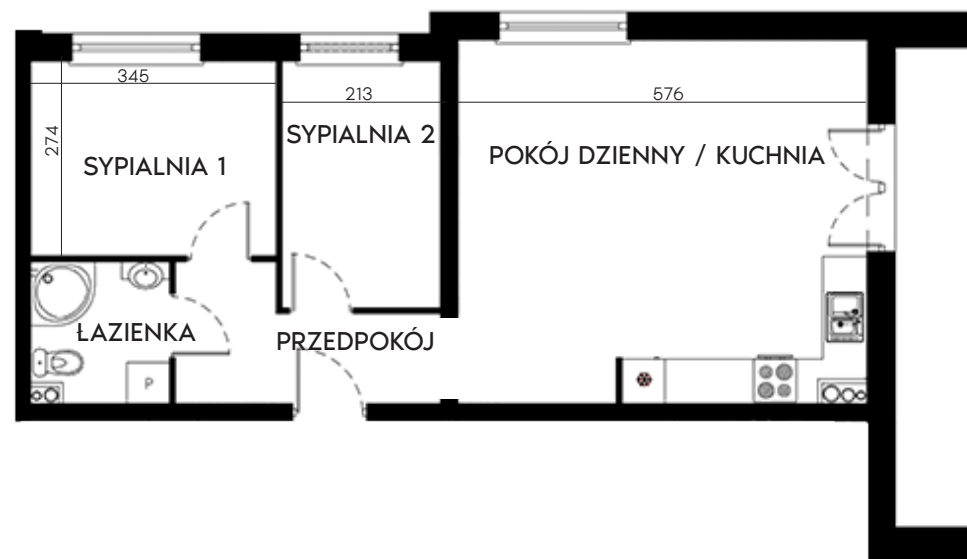

ZAMOYSKIEGO
Zielona Góra

PIĘTRO **DRUGIE** MIESZKANIE **NR 18**

POWIERZCHNIA

55,59m²

Pokój dzienny/kuchnia	28,97m ²
sypialnia 1	9,33m ²
sypialnia 2	7,62m ²
łazienka	3,69m ²
przedpokój	5,98m ²

BIURO SPRZEDAŻY:
UL. Mrągowska 2
65-548 Zielona Góra