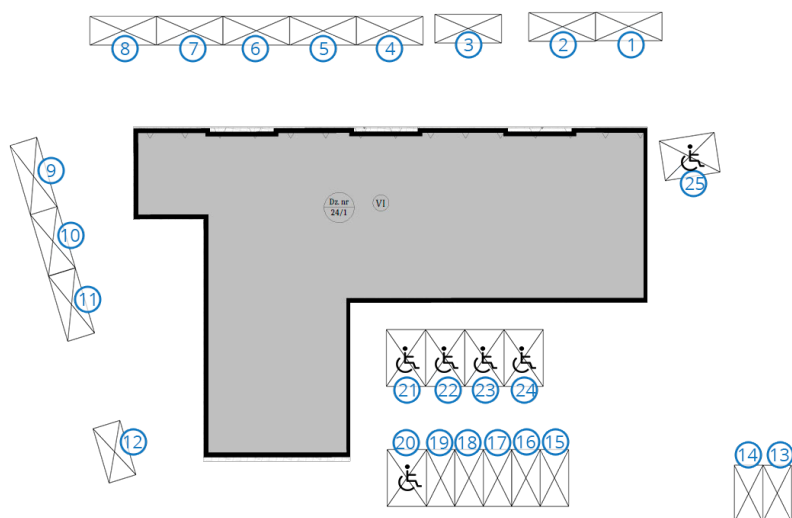

ROZMIESZCZENIE MIEJSC PARKINGOWYCH