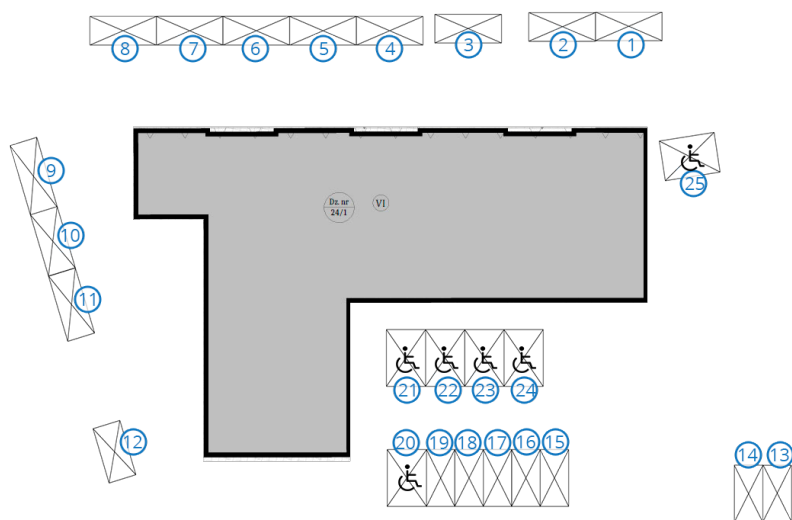

ROZMIESZCZENIE MIEJSC PARKINGOWYCH