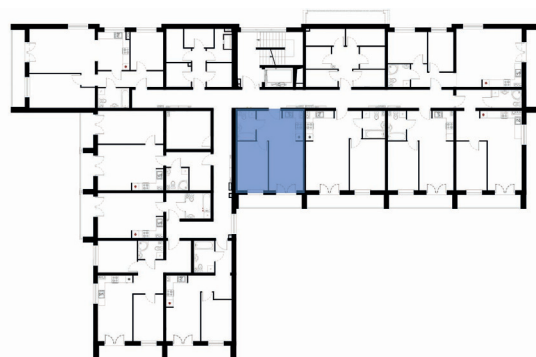

**ZAMOYSKIEGO**  
Zielona Góra

**PIĘTRO PIERWSZE MIESZKANIE NR 12**

POWIERZCHNIA

**38,35m<sup>2</sup>**

Pokój dzienny/kuchnia	19,00m <sup>2</sup>
sypialnia 1	11,33m <sup>2</sup>
łazienka	3,92m <sup>2</sup>
przedpokój	4,10m <sup>2</sup>