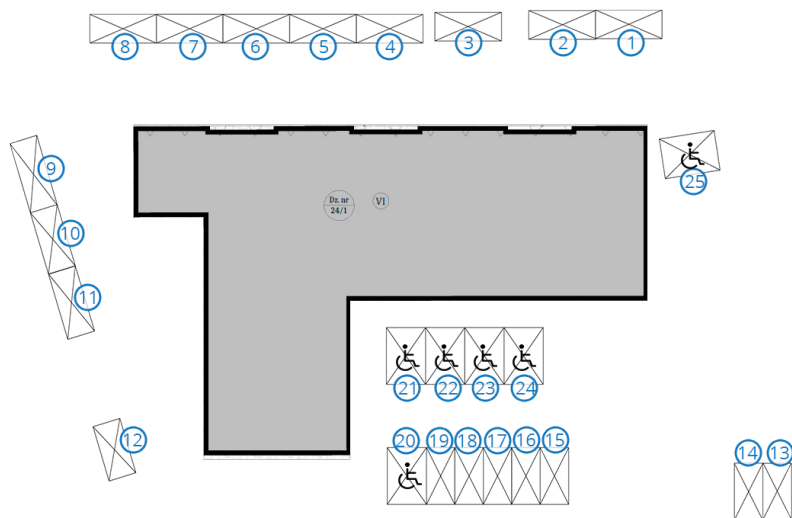

**ZAMOYSKIEGO**  
Zielona Góra

**PIĘTRO PIERWSZE MIESZKANIE NR 12**

POWIERZCHNIA

**38,35m<sup>2</sup>**

Pokój dzienny/kuchnia	19,00m <sup>2</sup>
sypialnia 1	11,33m <sup>2</sup>
łazienka	3,92m <sup>2</sup>
przedpokój	4,10m <sup>2</sup>

### ROZMIESZCZENIE MIEJSC PARKINGOWYCH