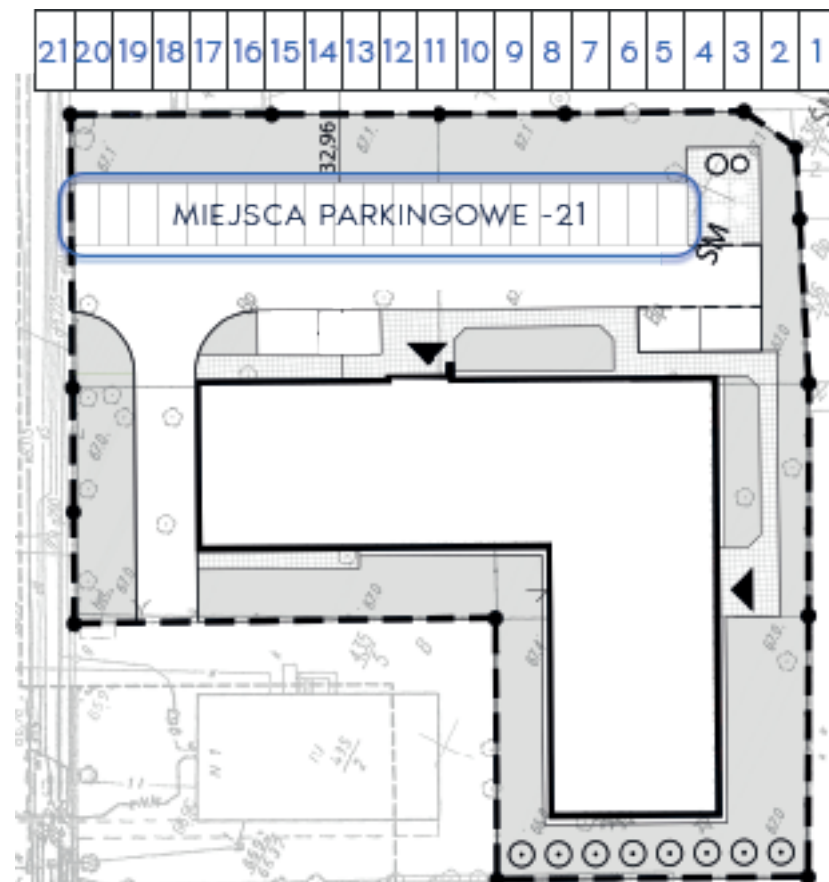

PLAN ZAGOSPODAROWANIA TERENU

ZAŁĄCZNIK NR 1

BIURO SPRZEDAŻY:
ul. Mrągowska 2
65-548 Zielona Góra

tel. 500 592 811
www.pkmzachod.pl

PKM Zachód