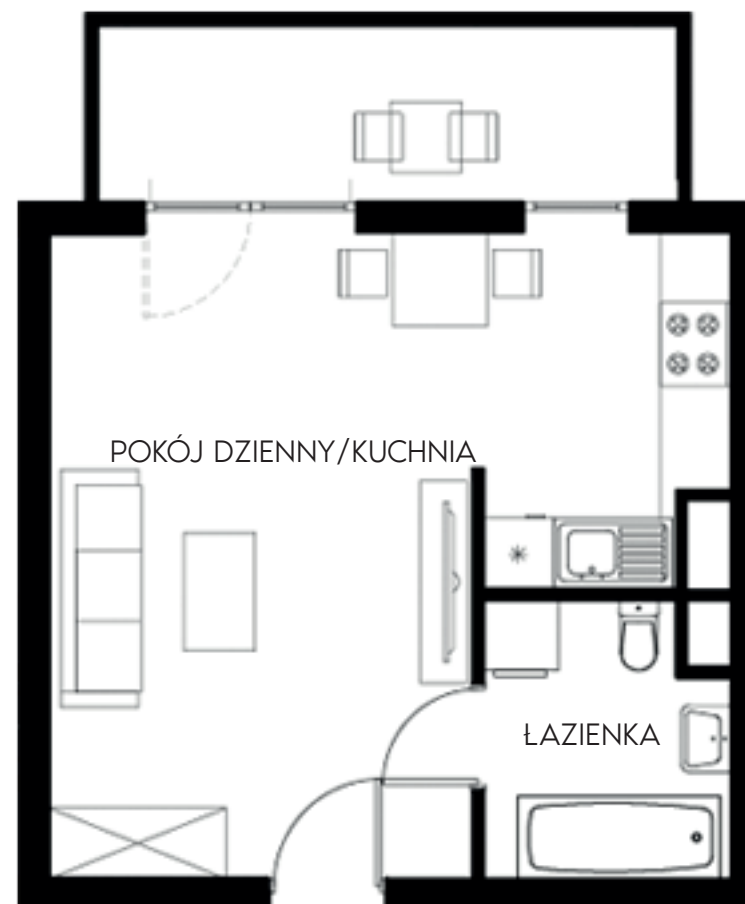

# Złote Kąty

NOWA SÓL

PIĘTRO **TRZECIE** MIESZKANIE NR **48**

POWIERZCHNIA  
30.14 m<sup>2</sup>

pokój dzienny/kuchnia 25.49m<sup>2</sup>  
łazienka 4.65 m<sup>2</sup>

BIURO SPRZEDAŻY:  
ul. Mrągowska 2  
65-548 Zielona Góra