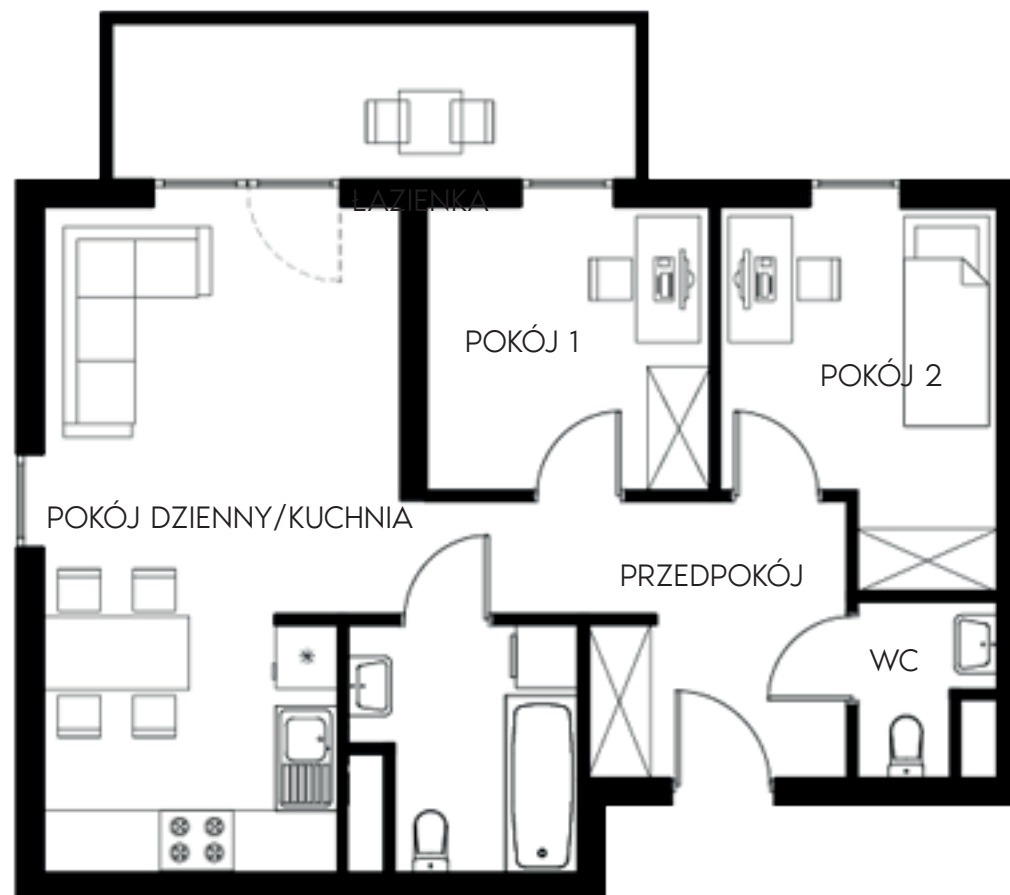

Złote Kąty

NOWA SÓL

PIĘTRO TRZECIE MIESZKANIE NR 47

POWIERZCHNIA
50.78 m²

pokój dzienny/kuchnia	20.07 m ²
pokój 1	6.93 m ²
pokój 2	8.71 m ²
wc	1.92 m ²
łazienka	4.47m ²
przedpokój	8.68 m ²

BIURO SPRZEDAŻY:
ul. Mrągowska 2
65-548 Zielona Góra