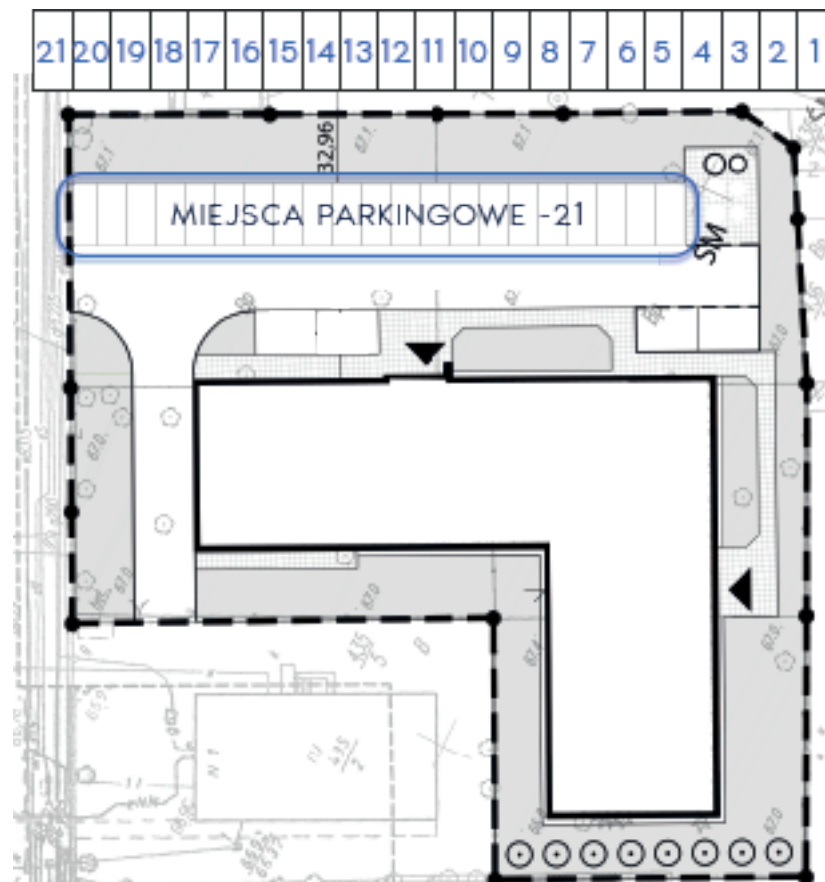

PLAN ZAGOSPODAROWANIA TERENU

BIURO SPRZEDAŻY:
ul. Mrągowska 2
65-548 Zielona Góra

tel. 500 592 811
www.pkmzachod.pl