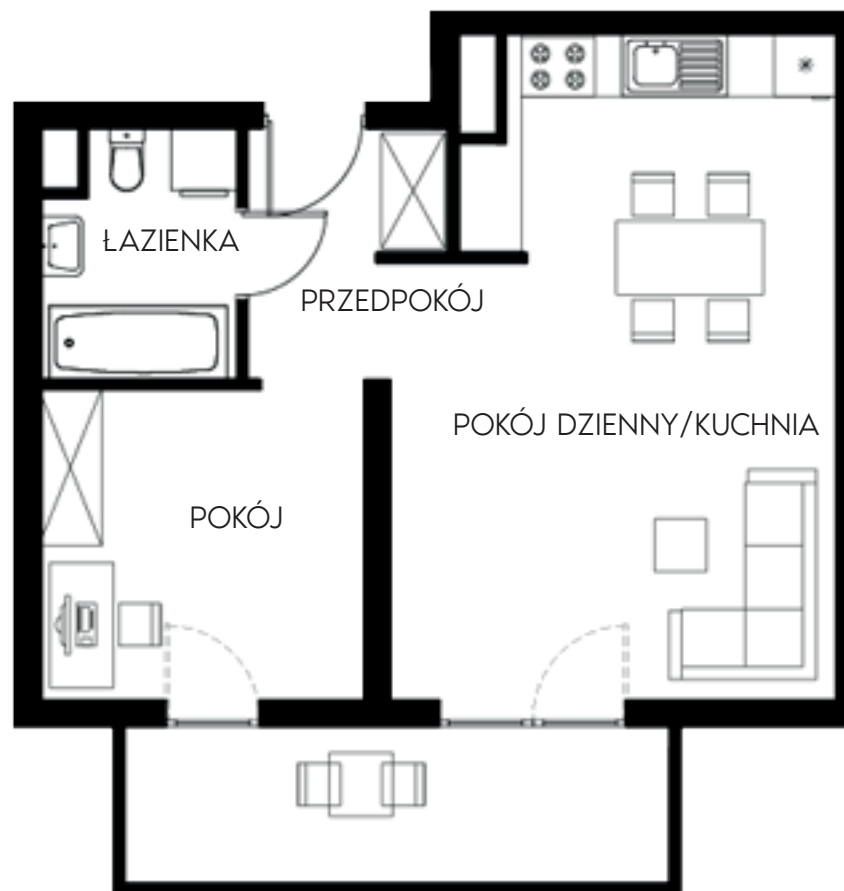

Złote Kąty

NOWA SÓL

PIĘTRO TRZECIE MIESZKANIE NR 43

POWIERZCHNIA
41.68 m²

pokój dzienny/kuchnia	24.50 m ²
pokój	8.94 m ²
łazienka	4.27 m ²
przedpokój	3.97 m ²

BIURO SPRZEDAŻY:
ul. Mrągowska 2
65-548 Zielona Góra