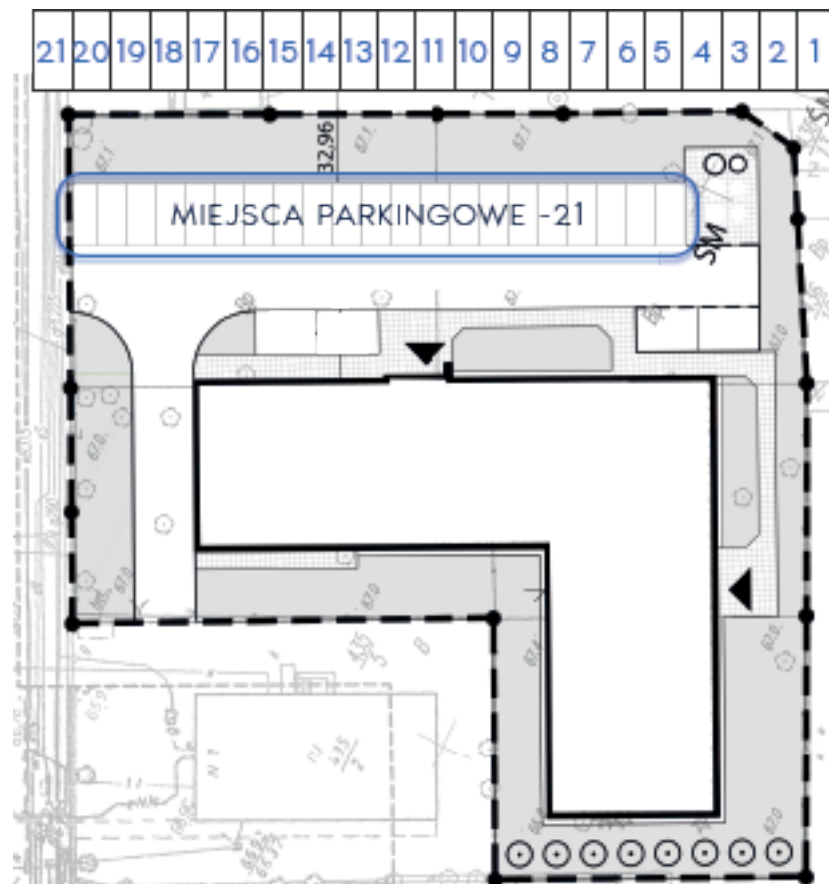

Złote Kąty

NOWA SÓL

PIĘTRO TRZECIE MIESZKANIE NR 43

POWIERZCHNIA
41.68 m²

pokój dzienny/kuchnia	24.50 m ²
pokój	8.94 m ²
łazienka	4.27 m ²
przedpokój	3.97 m ²

BIURO SPRZEDAŻY:
ul. Mrągowska 2
65-548 Zielona Góra

tel. 500 592 811
www.pkmzachod.pl

ZAŁĄCZNIK NR 1

Złote Kąty

NOWA SÓL

WIZUALIZACJA BUDYNKU

PLAN ZAGOSPODAROWANIA TERENU

BIURO SPRZEDAŻY:
ul. Mrągowska 2
65-548 Zielona Góra

tel. 500 592 811
www.pkmzachod.pl