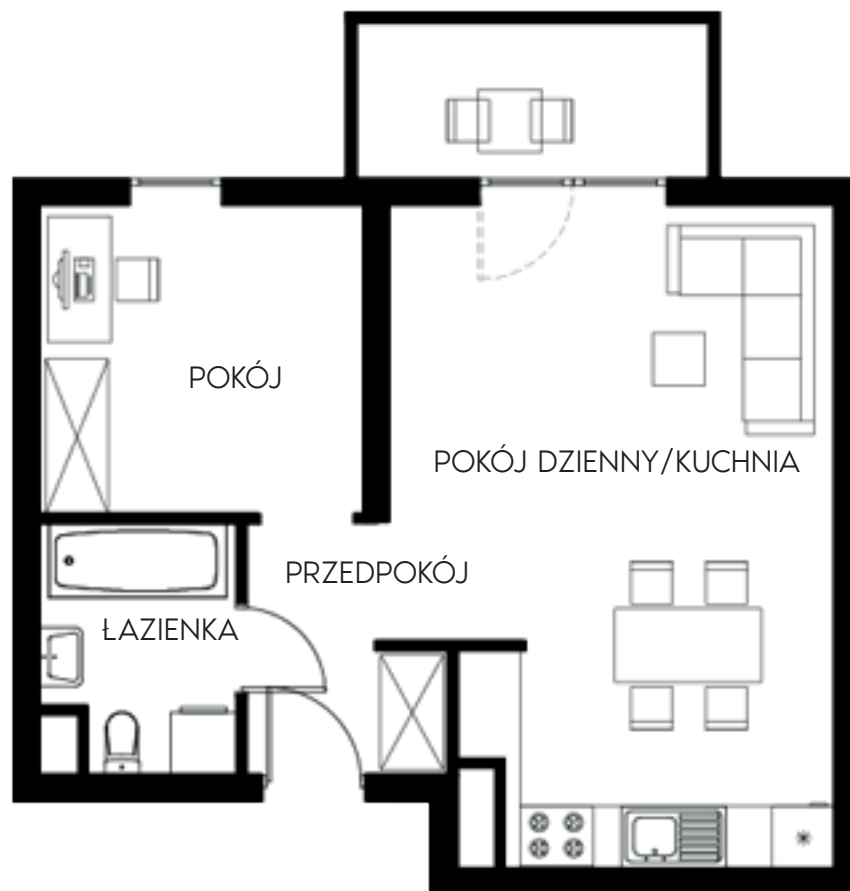

Złote Kąty

NOWA SÓL

PIĘTRO TRZECIE MIESZKANIE NR 42

POWIERZCHNIA 42.33 m ²	pokój dzienny/kuchnia	24.86 m ²
	pokój	9.23 m ²
	łazienka	4.27 m ²
	przedpokój	3.97 m ²

ZAŁĄCZNIK NR 1

BIURO SPRZEDAŻY:
ul. Mrągowska 2
65-548 Zielona Góra