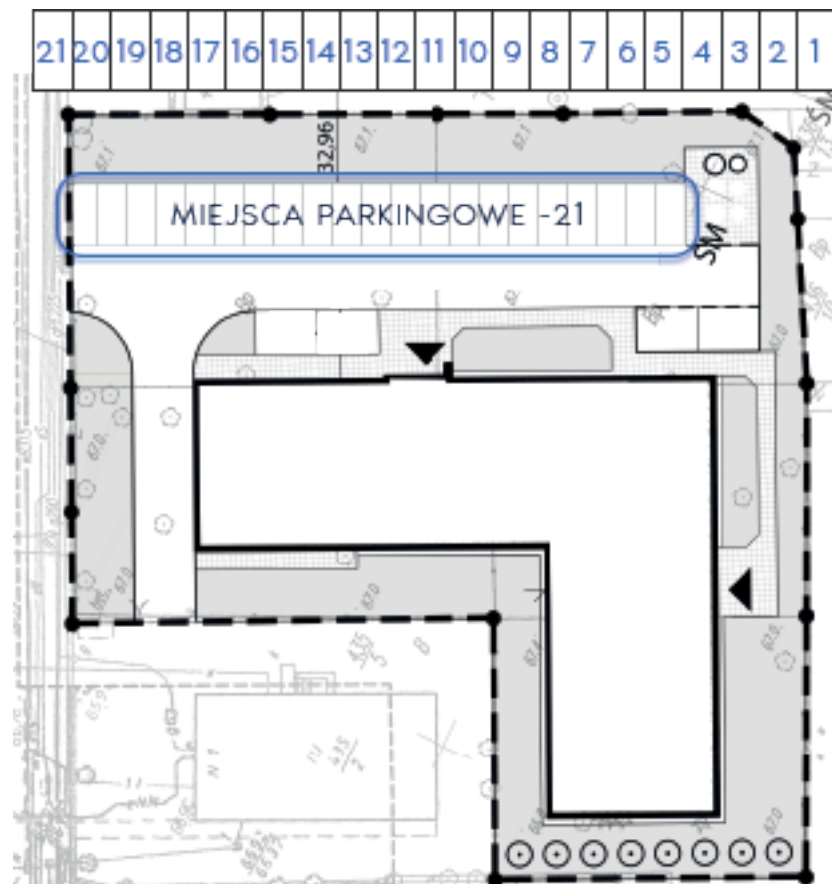

Złote Kąty

NOWA SÓL

PIĘTRO **DRUGIE** MIESZKANIE NR **33**

POWIERZCHNIA
30.47 m²

pokój dzienny/kuchnia 25.74m²
łazienka 4.73 m²

BIURO SPRZEDAŻY:
ul. Mrągowska 2
65-548 Zielona Góra

tel. 500 592 811
www.pkmzachod.pl

ZAŁĄCZNIK NR 1

 **PKM Zachód**

Złote Kąty

NOWA SÓL

WIZUALIZACJA BUDYNKU

PLAN ZAGOSPODAROWANIA TERENU

BIURO SPRZEDAŻY:
ul. Mrągowska 2
65-548 Zielona Góra

tel. 500 592 811
www.pkmzachod.pl