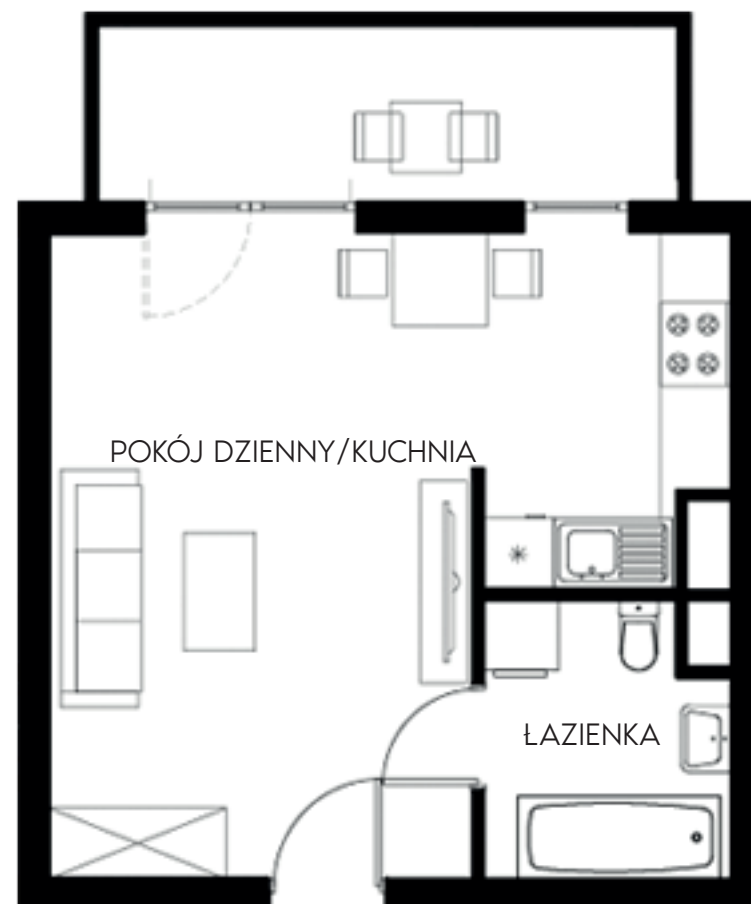

Złote Kąty

NOWA SÓL

PIĘTRO **DRUGIE** MIESZKANIE NR **33**

POWIERZCHNIA
30.47 m²

pokój dzienny/kuchnia 25.74m²
łazienka 4.73 m²

BIURO SPRZEDAŻY:
ul. Mrągowska 2
65-548 Zielona Góra

tel. 500 592 811
www.pkmzachod.pl