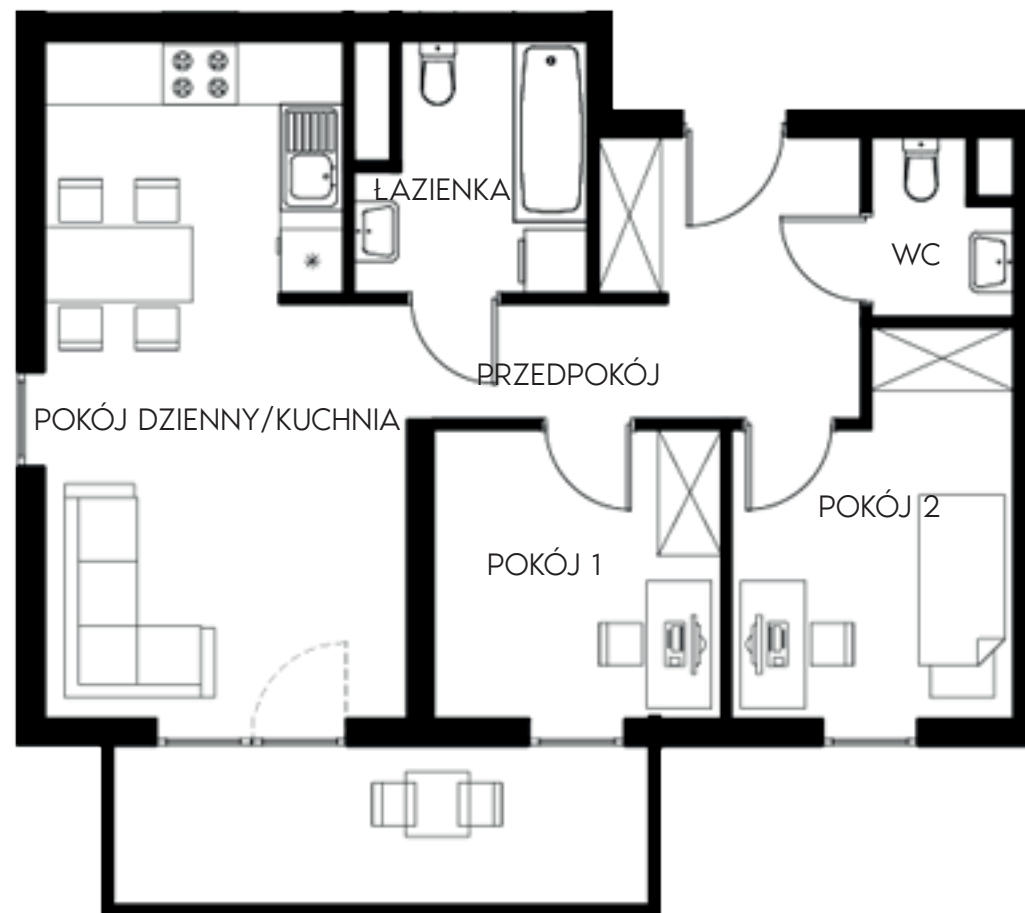

# Złote Kąty

NOWA SÓL

## PIĘTRO DRUGIE MIESZKANIE NR 31

POWIERZCHNIA  
51.41 m<sup>2</sup>

pokój dzienny/kuchnia	20.24 m <sup>2</sup>
pokój 1	6.93 m <sup>2</sup>
pokój 2	9.00 m <sup>2</sup>
wc	2.00 m <sup>2</sup>
łazienka	4.56 m <sup>2</sup>
przedpokój	8.68 m <sup>2</sup>