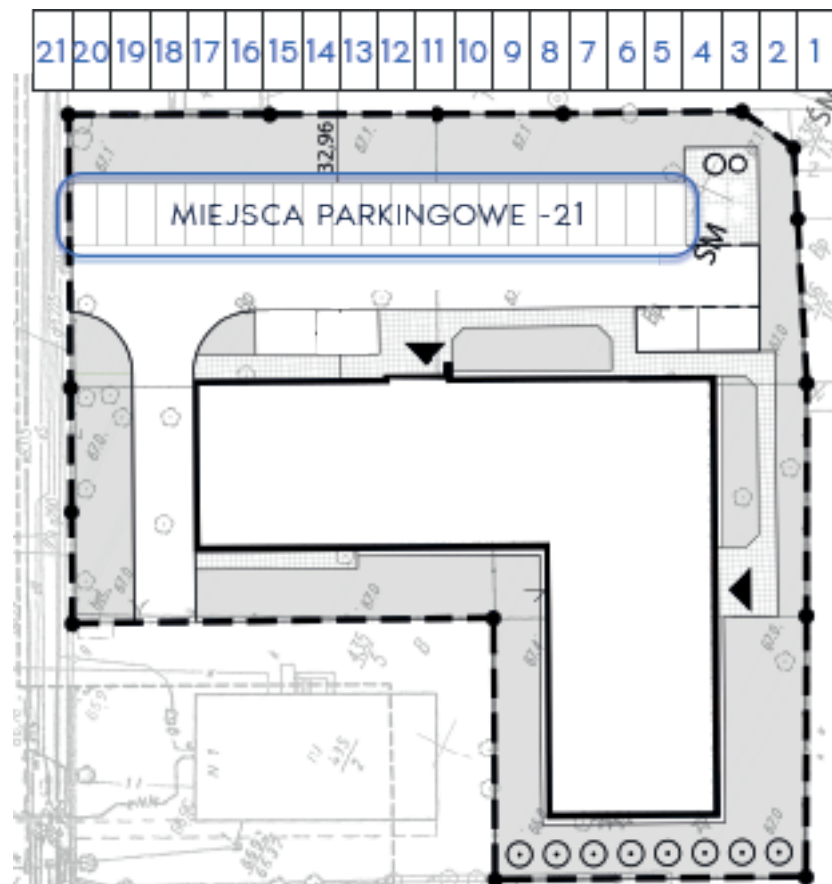

PLAN ZAGOSPODAROWANIA TERENU

BIURO SPRZEDAŻY:
ul. Mrągowska 2
65-548 Zielona Góra

tel. 500 592 811
www.pkmzachod.pl