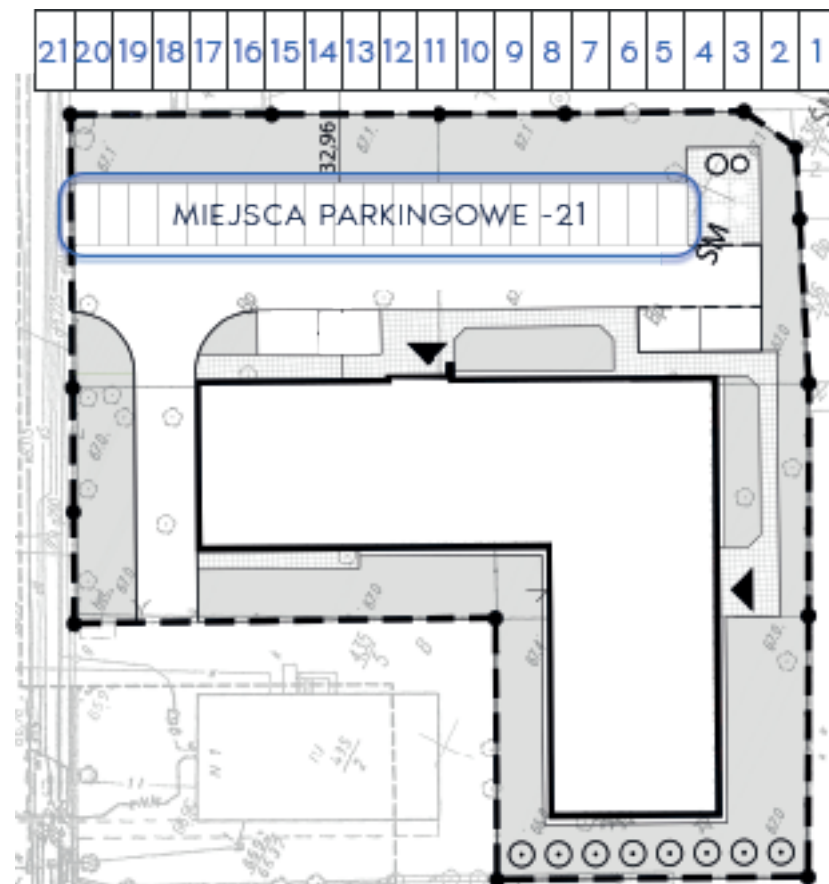

PLAN ZAGOSPODAROWANIA TERENU

ZAŁĄCZNIK NR 1

BIURO SPRZEDAŻY:
ul. Mrągowska 2
65-548 Zielona Góra

tel. 500 592 811
www.pkmzachod.pl

PKM Zachód