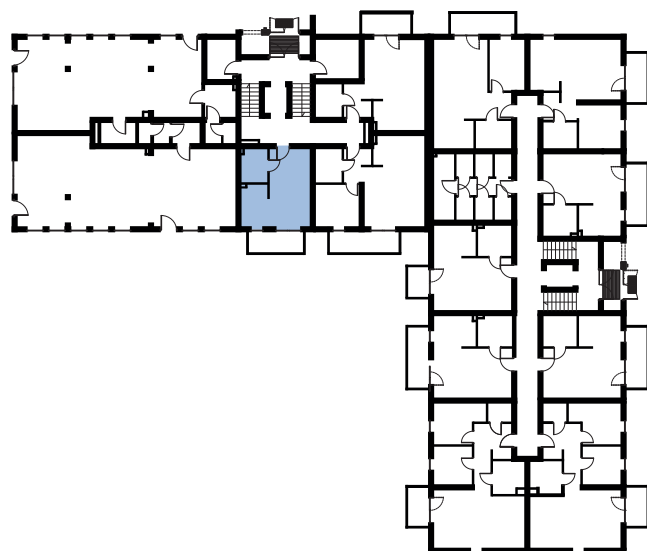

# Złote Kąty

NOWA SÓL

PIĘTRO **PARTER**

MIESZKANIE NR **3**

POWIERZCHNIA  
25.85 m<sup>2</sup>

pokój dzienny/kuchnia	21,42 m <sup>2</sup>
łazienka	4,43 m <sup>2</sup>

BIURO SPRZEDAŻY:  
ul. Mrągowska 2  
65-548 Zielona Góra