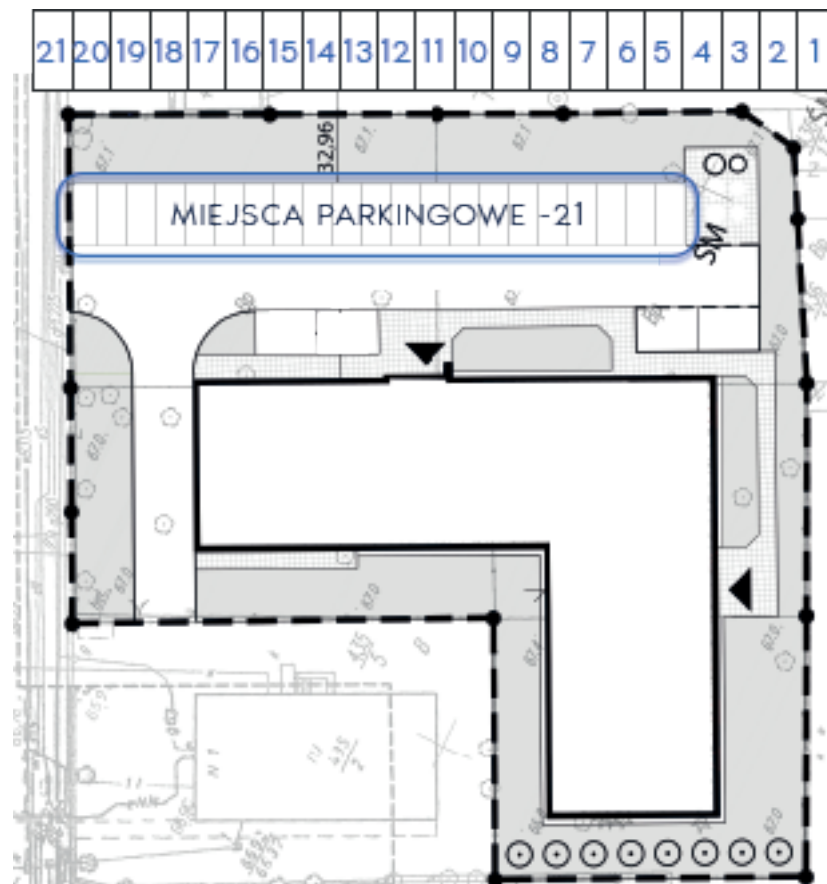

PLAN ZAGOSPODAROWANIA TERENU

BIURO SPRZEDAŻY:
ul. Mrągowska 2
65-548 Zielona Góra

tel. 500 592 811
www.pkmzachod.pl