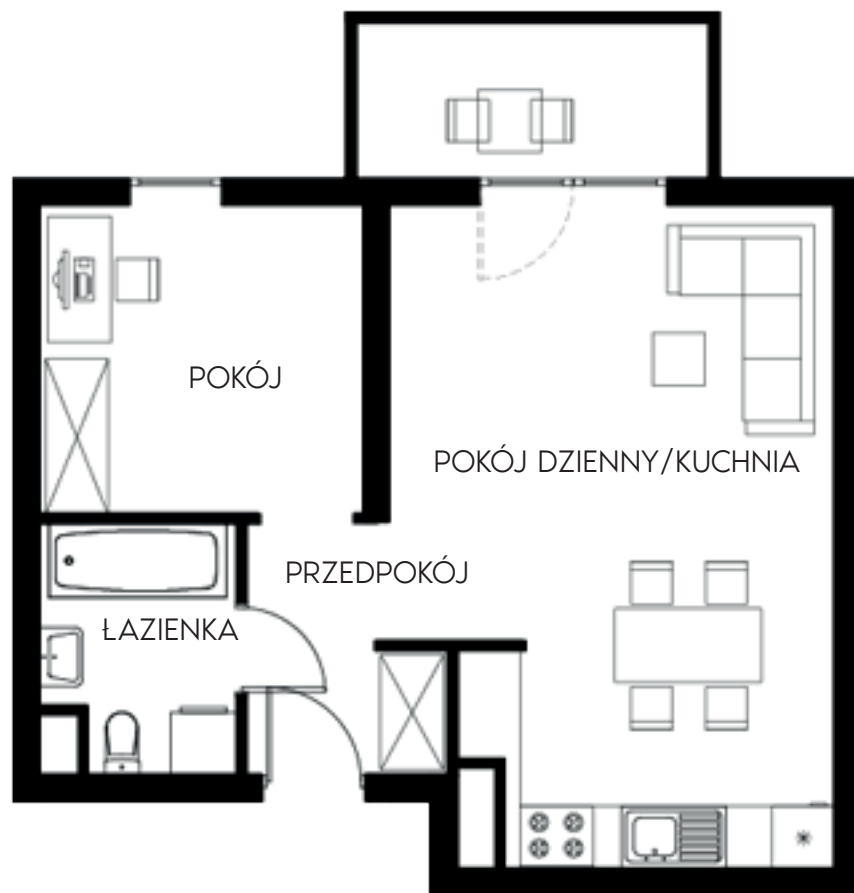

Złote Kąty

NOWA SÓL

PIĘTRO **DRUGIE**

MIESZKANIE NR **27**

POWIERZCHNIA

42.69m²

pokój dzienny/kuchnia	25,22 m ²
pokój	9,23 m ²
łazienka	4,27 m ²
przedpokój	3,97 m ²

BIURO SPRZEDAŻY:
ul. Mrągowska 2
65-548 Zielona Góra