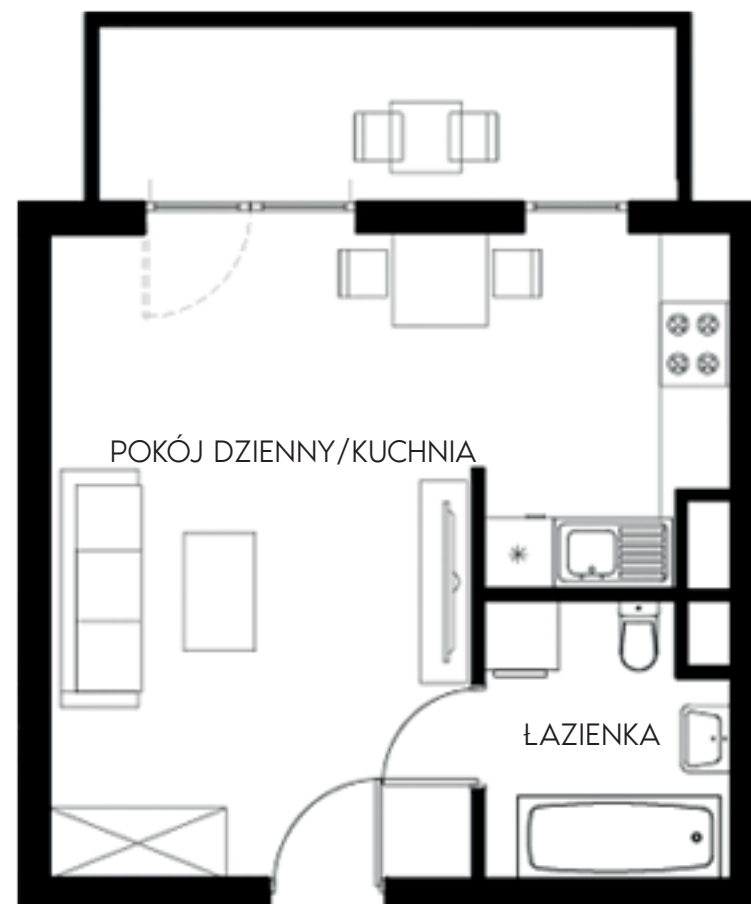

Złote Kąty

NOWA SÓL

PIĘTRO **PIERWSZE** MIESZKANIE NR **18**

POWIERZCHNIA
30.56 m²

pokój dzienny/kuchnia 25.83 m²
łazienka 4.73 m²

BIURO SPRZEDAŻY:
ul. Mrągowska 2
65-548 Zielona Góra

tel. 500 592 811
www.pkmzachod.pl