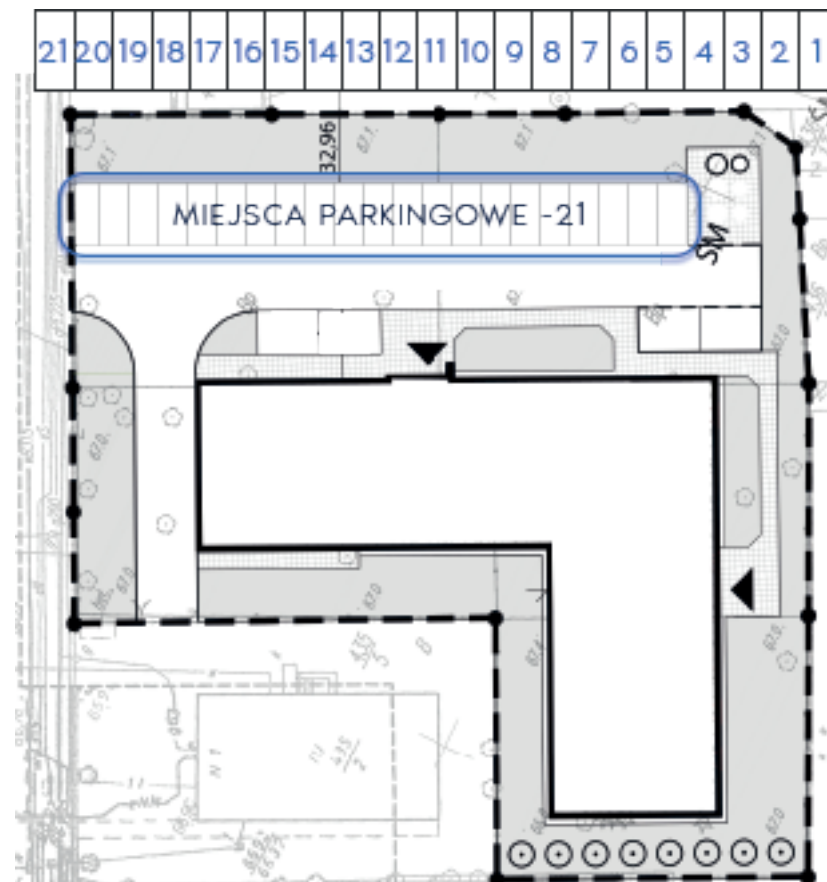

Złote Kąty

NOWA SÓL

PIĘTRO **PIERWSZE** MIESZKANIE NR **18**

POWIERZCHNIA
30.56 m²

pokój dzienny/kuchnia 25.83 m²
łazienka 4.73 m²

BIURO SPRZEDAŻY:
ul. Mrągowska 2
65-548 Zielona Góra

tel. 500 592 811
www.pkmzachod.pl

 **PKM Zachód**

ZAŁĄCZNIK NR 1

Złote Kąty

NOWA SÓL

WIZUALIZACJA BUDYNKU

PLAN ZAGOSPODAROWANIA TERENU

BIURO SPRZEDAŻY:
ul. Mrągowska 2
65-548 Zielona Góra

tel. 500 592 811
www.pkmzachod.pl