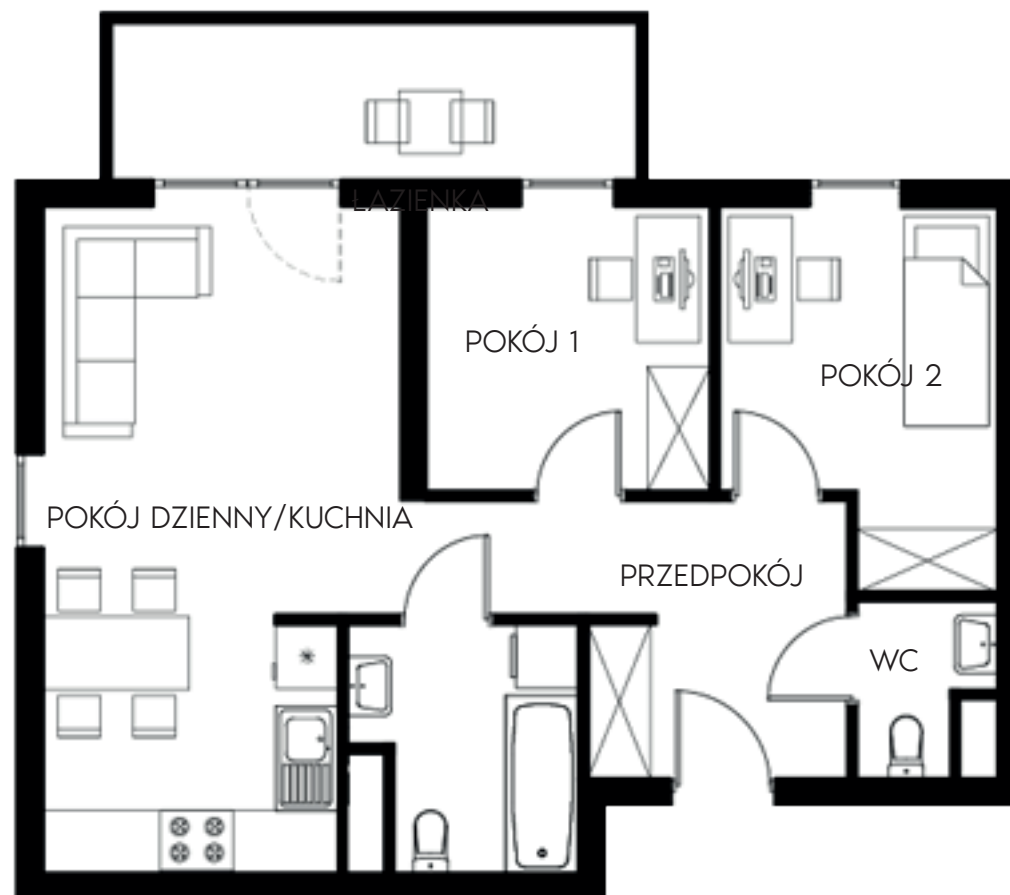

Złote Kąty

NOWA SÓL

PIĘTRO PIERWSZE MIESZKANIE NR 17

POWIERZCHNIA

51.58 m²

pokój dzienny/kuchnia	20.24 m ²
pokój 1	6.93 m ²
pokój 2	9.00 m ²
wc	2.00m ²
łazienka	4.73 m ²
przedpokój	8.68 m ²

ZAŁĄCZNIK NR 1

BIURO SPRZEDAŻY:
ul. Mrągowska 2
65-548 Zielona Góra