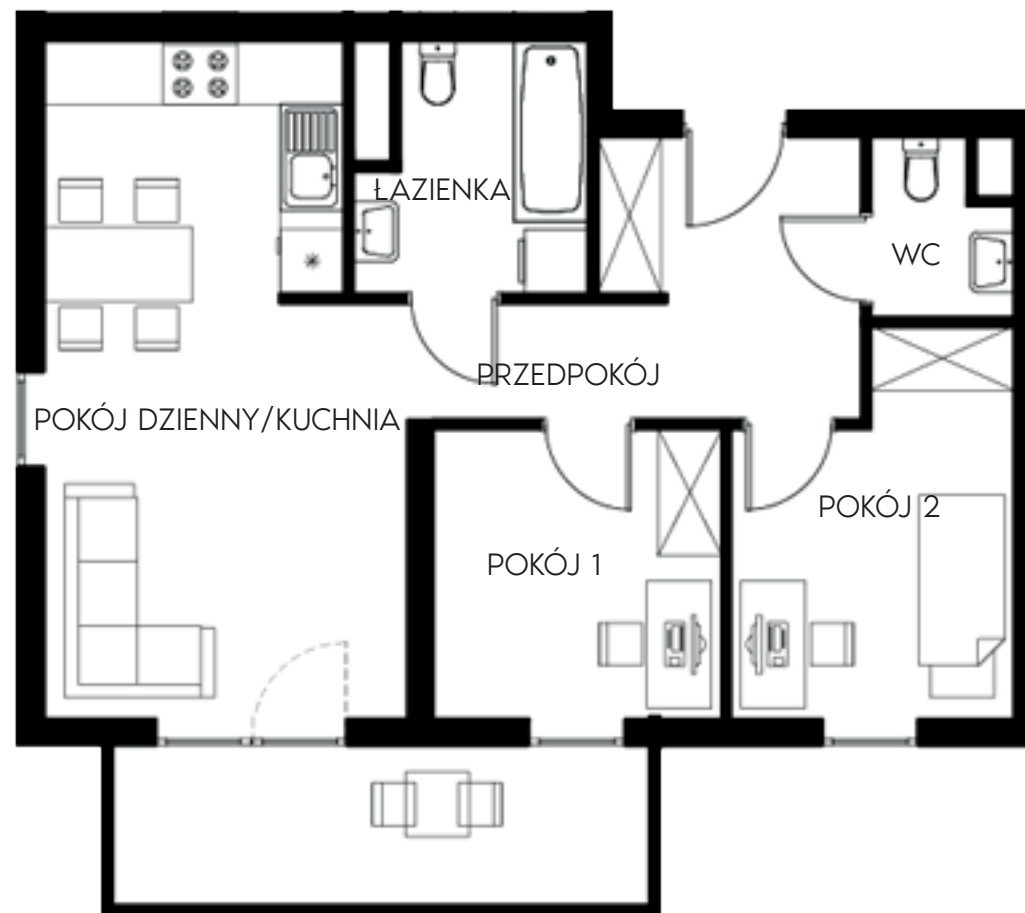

Złote Kąty

NOWA SÓL

PIĘTRO PIERWSZE MIESZKANIE NR 16

POWIERZCHNIA 51.67 m ²	pokój dzienny/kuchnia	20.24 m ²
	pokój 1	6.93 m ²
	pokój 2	9.00 m ²
	wc	2.09 m ²
	łazienka	4.73 m ²
	przedpokój	8.68 m ²

BIURO SPRZEDAŻY:
ul. Mrągowska 2
65-548 Zielona Góra