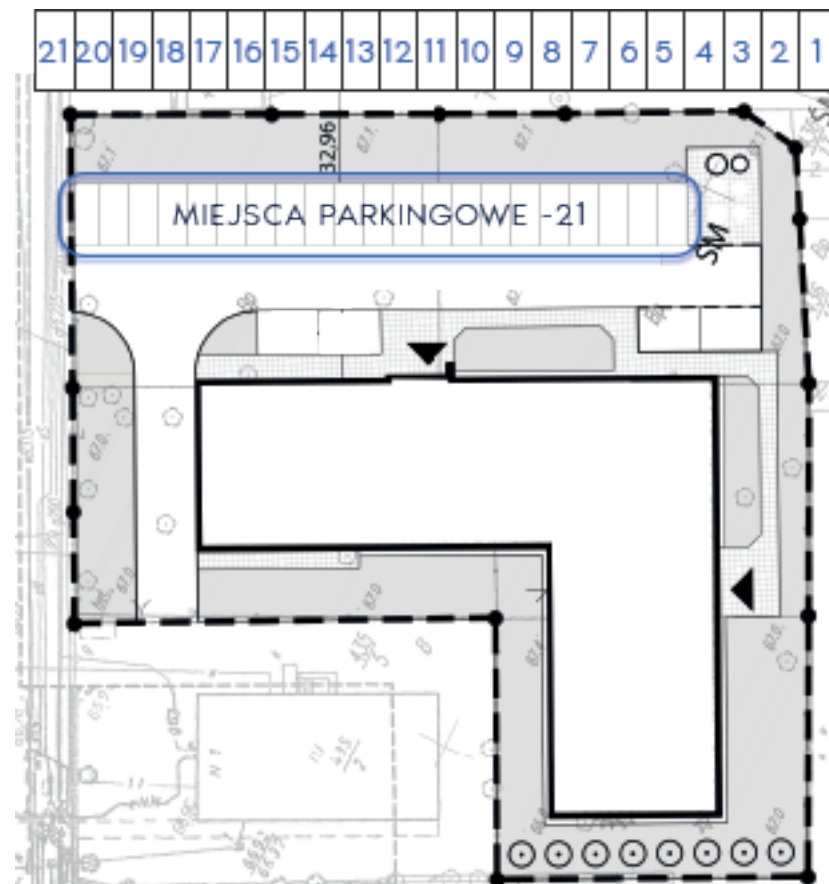

Złote Kąty

NOWA SÓL

PIĘTRO PIERWSZE MIESZKANIE NR 16

POWIERZCHNIA 51.67 m ²	pokój dzienny/kuchnia	20.24 m ²
	pokój 1	6.93 m ²
	pokój 2	9.00 m ²
	wc	2.09 m ²
	łazienka	4.73 m ²
	przedpokój	8.68 m ²

BIURO SPRZEDAŻY:
ul. Mrągowska 2
65-548 Zielona Góra

tel. 500 592 811
www.pkmzachod.pl

ZAŁĄCZNIK NR 1

Złote Kąty

NOWA SÓL

WIZUALIZACJA BUDYNKU

PLAN ZAGOSPODAROWANIA TERENU

ZAŁĄCZNIK NR 1

BIURO SPRZEDAŻY:
ul. Mrągowska 2
65-548 Zielona Góra