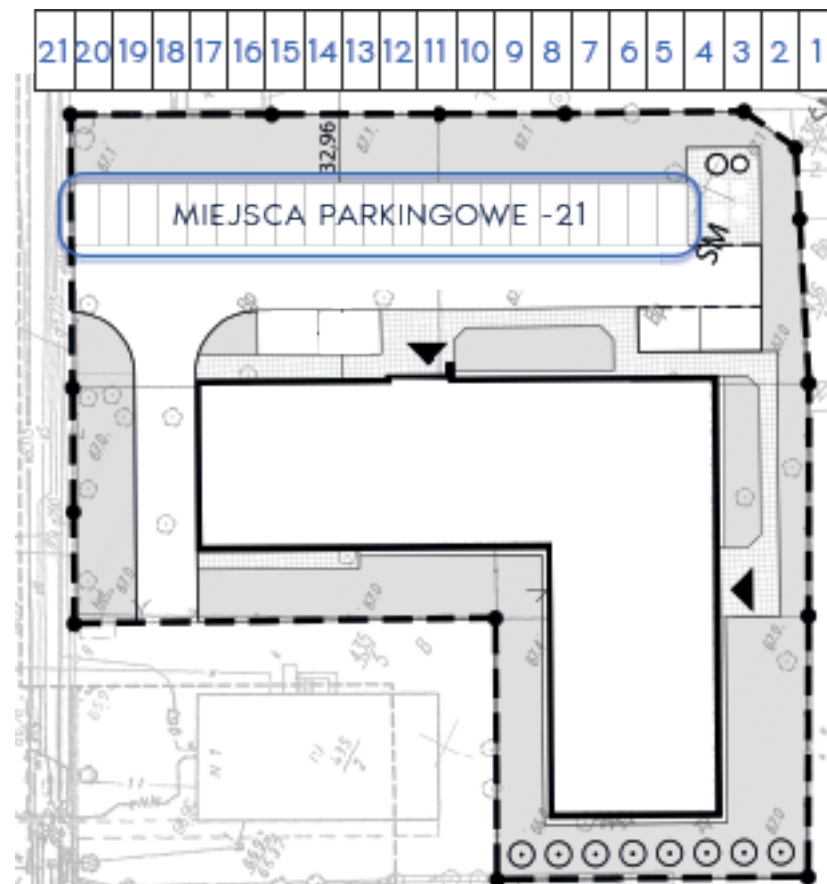

Złote Kąty

NOWA SÓL

PIĘTRO **TRZECIE** MIESZKANIE NR **56**

POWIERZCHNIA
30.04 m²

pokój dzienny/kuchnia 25.07 m²
łazienka 4.97 m²

BIURO SPRZEDAŻY:
ul. Mrągowska 2
65-548 Zielona Góra

tel. 500 592 811
www.pkmzachod.pl

 **PKM Zachód**

ZAŁĄCZNIK NR 1

Złote Kąty

NOWA SÓL

ROZMIESZCZENIE KOMÓREK LOKATORSKICH

PLAN ZAGOSPODAROWANIA TERENU

BIURO SPRZEDAŻY:
ul. Mrągowska 2
65-548 Zielona Góra

tel. 500 592 811
www.pkmzachod.pl