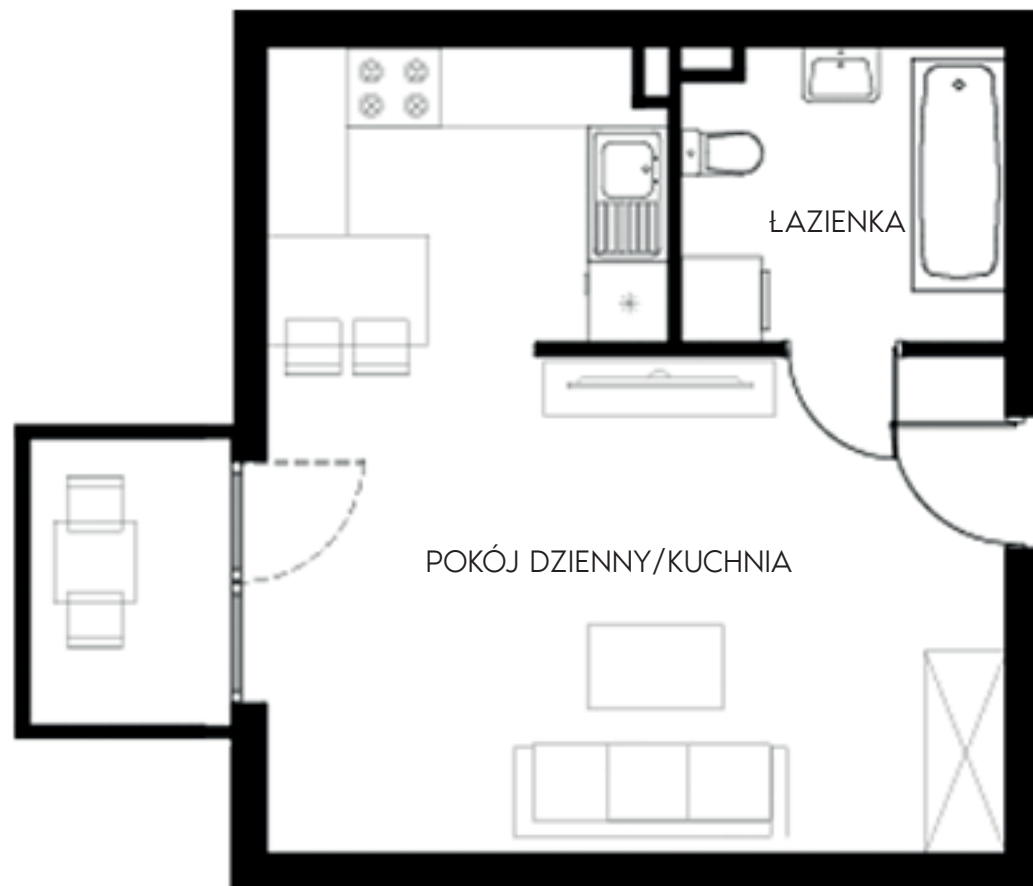

Złote Kąty

NOWA SÓL

PIĘTRO **TRZECIE** MIESZKANIE NR **56**

POWIERZCHNIA
30.04 m²

pokój dzienny/kuchnia 25.07 m²
łazienka 4.97 m²

BIURO SPRZEDAŻY:
ul. Mrągowska 2
65-548 Zielona Góra

tel. 500 592 811
www.pkmzachod.pl