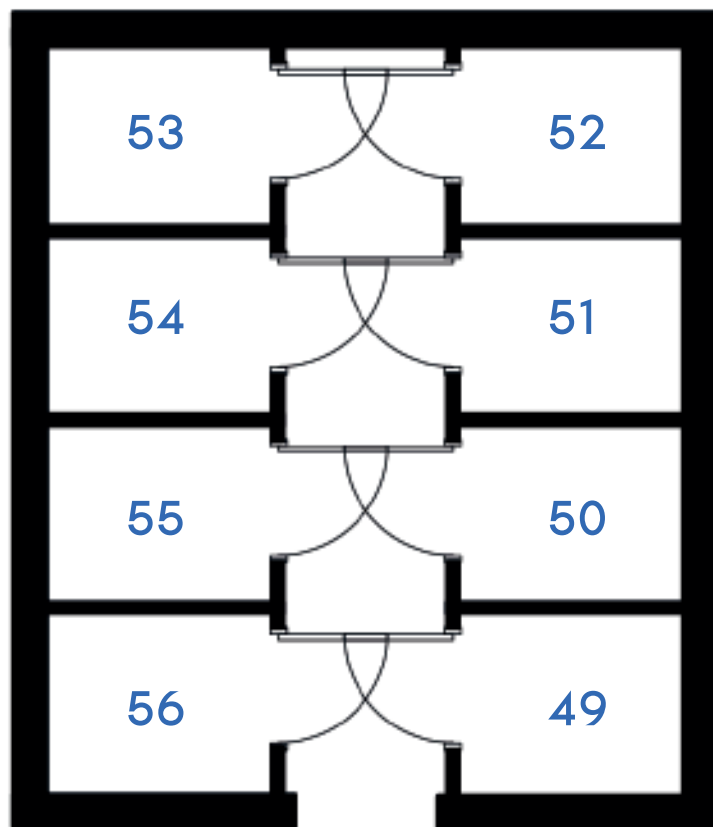

Złote Kąty

NOWA SÓL

PIĘTRO **TRZECIE** MIESZKANIE NR **56**

POWIERZCHNIA
30.04 m²

pokój dzienny/kuchnia 25.07 m²
łazienka 4.97 m²

BIURO SPRZEDAŻY:
ul. Mrągowska 2
65-548 Zielona Góra

tel. 500 592 811
www.pkmzachod.pl

 **PKM Zachód**

ZAŁĄCZNIK NR 1

Złote Kąty

NOWA SÓL

ROZMIESZCZENIE KOMÓREK LOKATORSKICH

PLAN ZAGOSPODAROWANIA TERENU

BIURO SPRZEDAŻY:
ul. Mrągowska 2
65-548 Zielona Góra

tel. 500 592 811
www.pkmzachod.pl