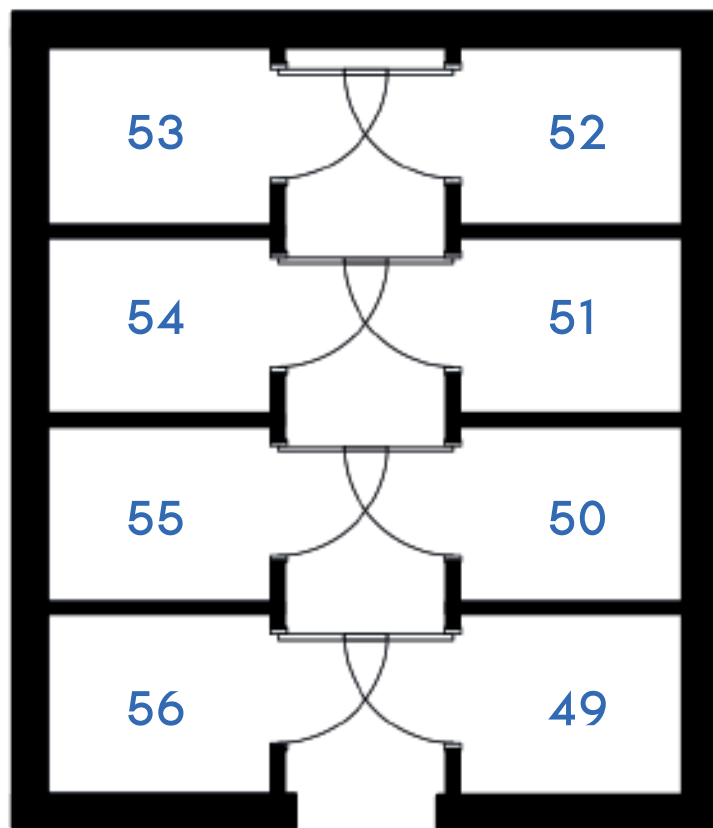

ROZMIESZCZENIE KOMÓREK LOKATORSKICH