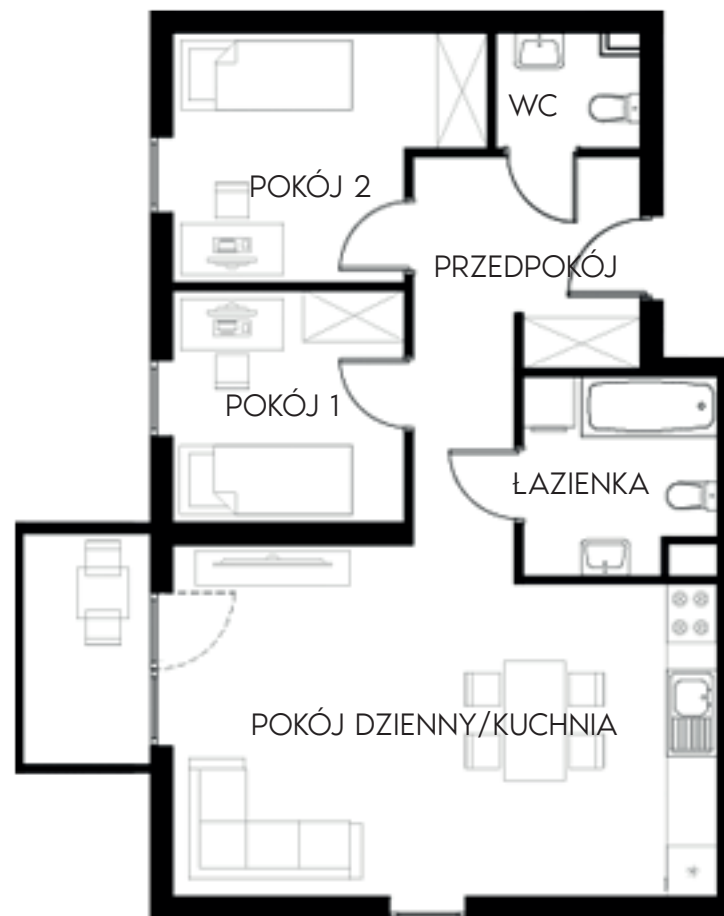

Złote Kąty

NOWA SÓL

PIĘTRO TRZECIE MIESZKANIE NR 54

POWIERZCHNIA 56.47 m ²	pokój dzienny/kuchnia	24.52 m ²
	pokój 1	7.37 m ²
	pokój 2	8.95 m ²
	WC	2.00 m ²
	łazienka	4.65 m ²
	przedpokój	8.98 m ²

ZAŁĄCZNIK NR 1