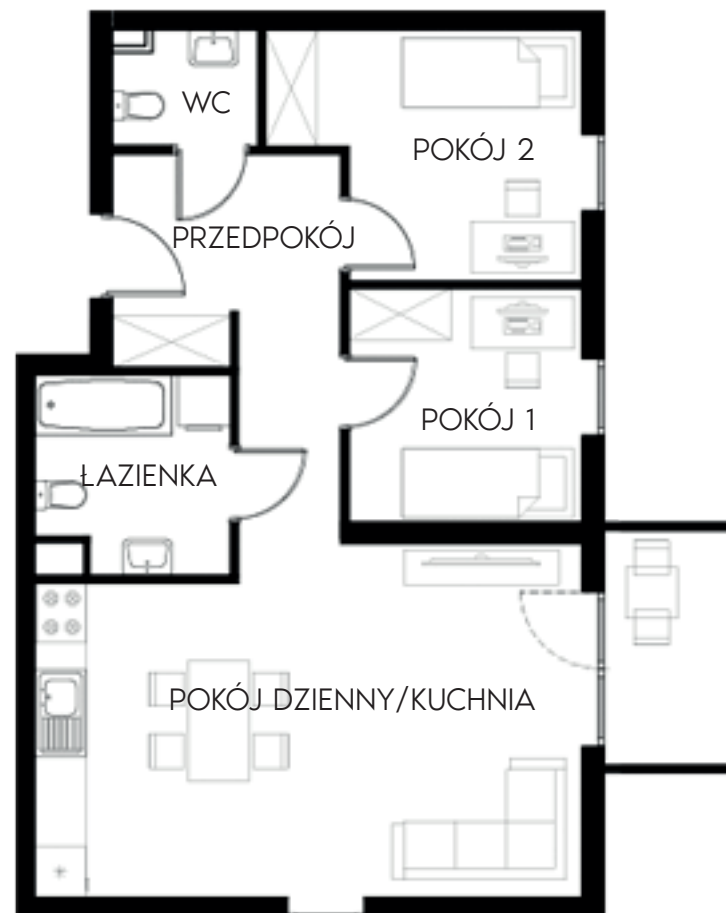

Złote Kąty

NOWA SÓL

PIĘTRO TRZECIE MIESZKANIE NR 53

POWIERZCHNIA 56.47 m ²	pokój dzienny/kuchnia	24.52 m ²
	pokój 1	7.37 m ²
	pokój 2	8.95 m ²
	WC	2.00 m ²
	łazienka	4.65 m ²
	przedpokój	8.98 m ²

ZAŁĄCZNIK NR 1