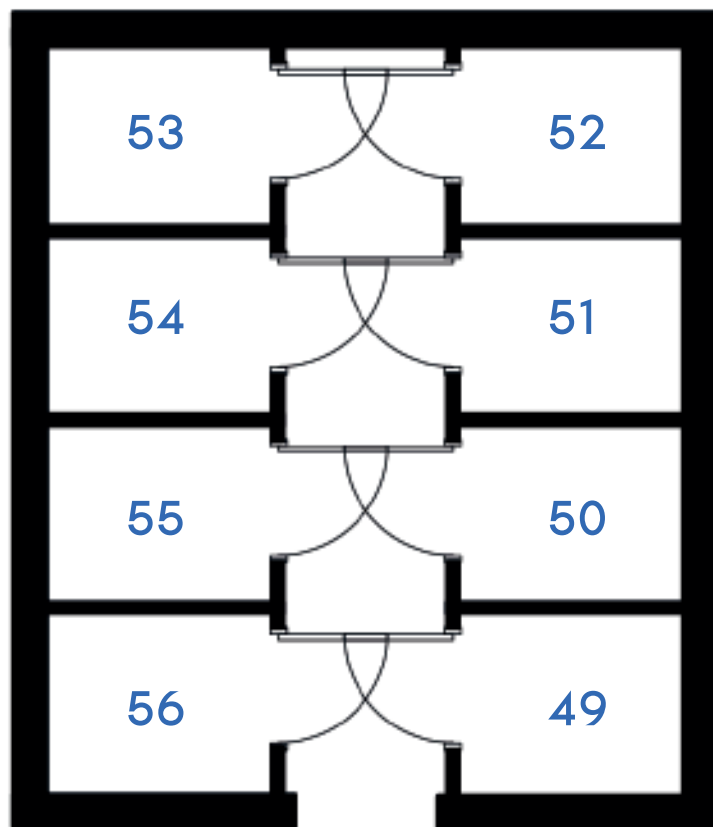

ROZMIESZCZENIE KOMÓREK LOKATORSKICH