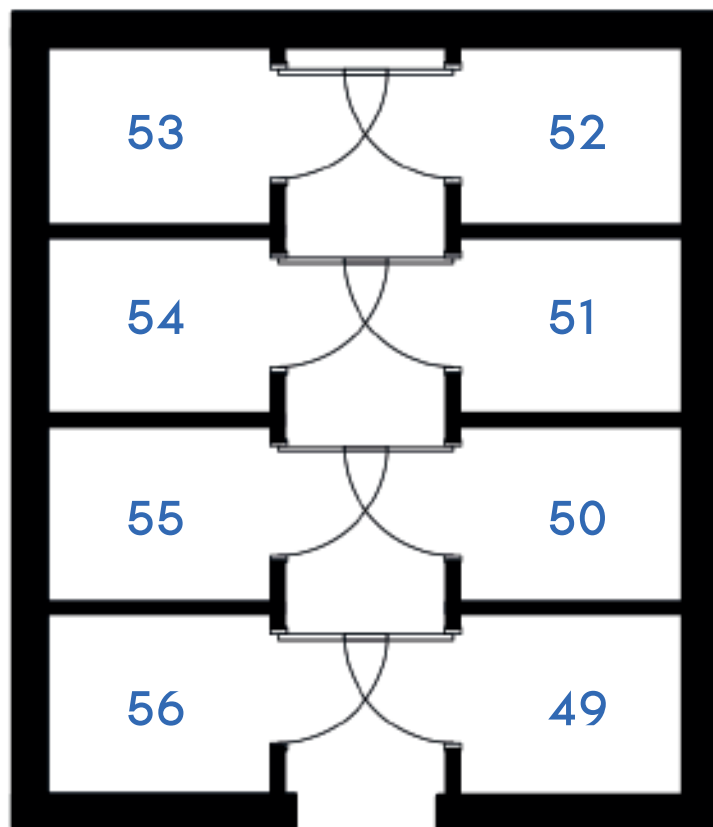

# Złote Kąty

NOWA SÓL

PIĘTRO **TRZECIE** MIESZKANIE NR **52**

POWIERZCHNIA  
30.13 m<sup>2</sup>

pokój dzienny/kuchnia 25.16 m<sup>2</sup>  
łazienka 4.97 m<sup>2</sup>

ZAŁĄCZNIK NR 1

BIURO SPRZEDAŻY:  
ul. Mrągowska 2  
65-548 Zielona Góra

## ROZMIESZCZENIE KOMÓREK LOKATORSKICH