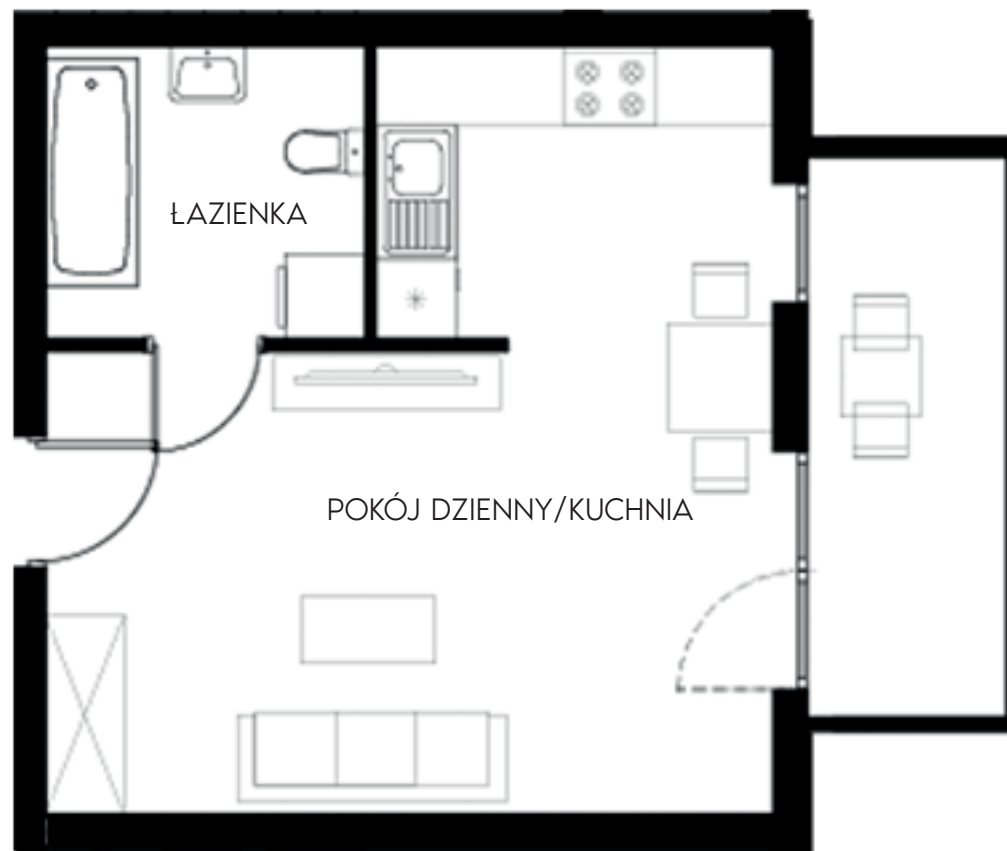

# Złote Kąty

NOWA SÓL

PIĘTRO **TRZECIE** MIESZKANIE NR **52**

POWIERZCHNIA  
30.13 m<sup>2</sup>

pokój dzienny/kuchnia 25.16 m<sup>2</sup>  
łazienka 4.97 m<sup>2</sup>

ZAŁĄCZNIK NR 1

BIURO SPRZEDAŻY:  
ul. Mrągowska 2  
65-548 Zielona Góra

# Złote Kąty

NOWA SÓL