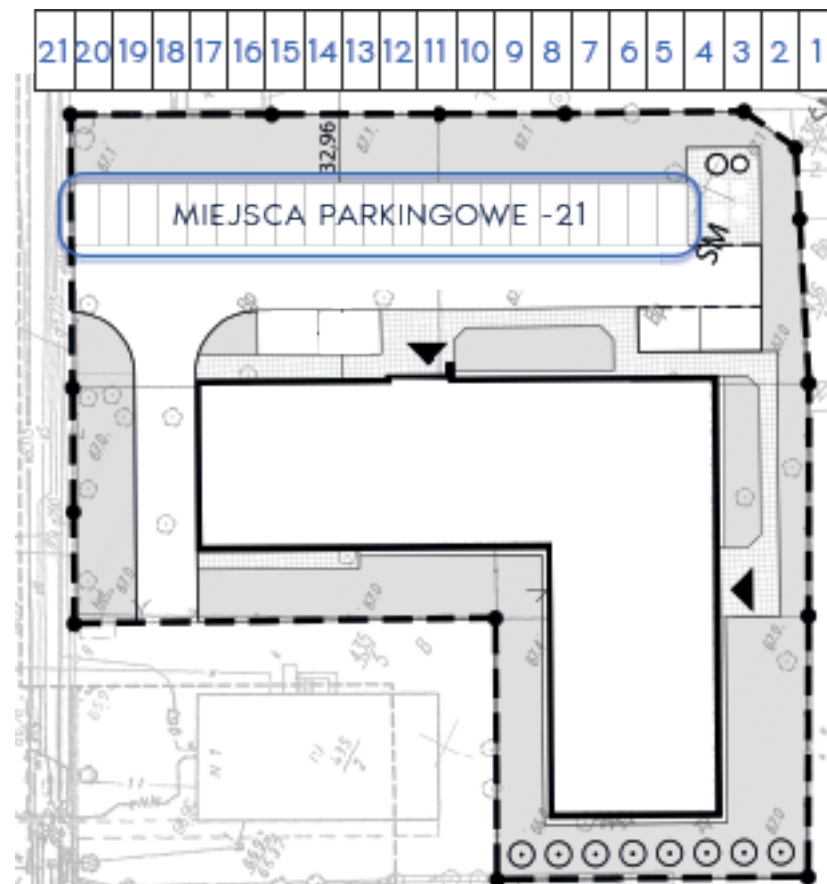

Złote Kąty

NOWA SÓL

PIĘTRO TRZECIE MIESZKANIE NR 50

POWIERZCHNIA
42.23 m²

pokój dzienny/kuchnia	25.14 m ²
pokój	8.94 m ²
łazienka	4.25 m ²
przedpokój	3.90 m ²

ZAŁĄCZNIK NR 1

BIURO SPRZEDAŻY:
ul. Mrągowska 2
65-548 Zielona Góra

tel. 500 592 811
www.pkmzachod.pl

 **PKM Zachód**

Złote Kąty

NOWA SÓL

ROZMIESZCZENIE KOMÓREK LOKATORSKICH

PLAN ZAGOSPODAROWANIA TERENU

BIURO SPRZEDAŻY:
ul. Mrągowska 2
65-548 Zielona Góra

tel. 500 592 811
www.pkmzachod.pl