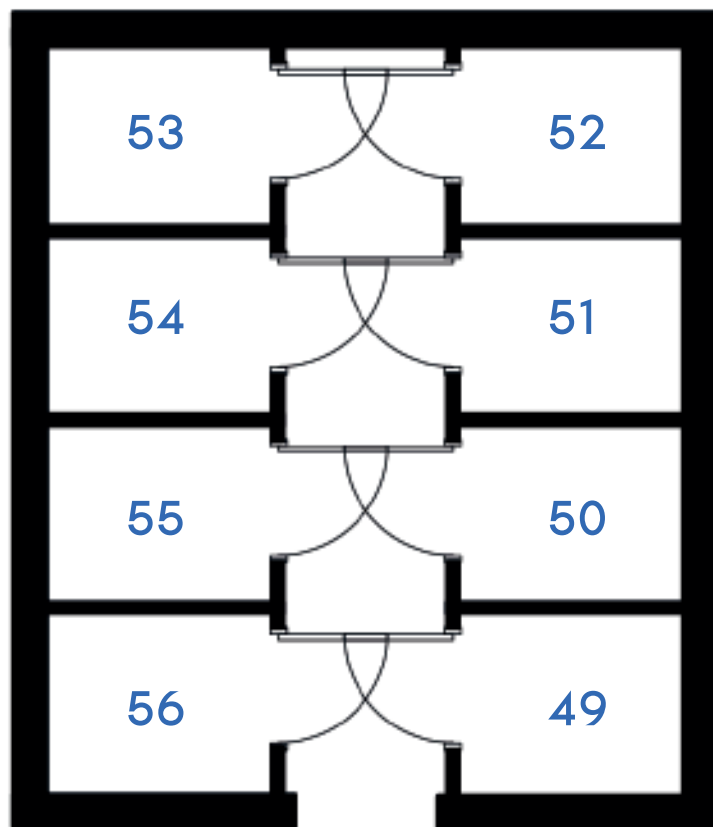

Złote Kąty

NOWA SÓL

PIĘTRO TRZECIE MIESZKANIE NR 50

POWIERZCHNIA
42.23 m²

pokój dzienny/kuchnia	25.14 m ²
pokój	8.94 m ²
łazienka	4.25 m ²
przedpokój	3.90 m ²

ZAŁĄCZNIK NR 1

BIURO SPRZEDAŻY:
ul. Mrągowska 2
65-548 Zielona Góra

tel. 500 592 811
www.pkmzachod.pl

 **PKM Zachód**

Złote Kąty

NOWA SÓL

ROZMIESZCZENIE KOMÓREK LOKATORSKICH

PLAN ZAGOSPODAROWANIA TERENU

BIURO SPRZEDAŻY:
ul. Mrągowska 2
65-548 Zielona Góra

tel. 500 592 811
www.pkmzachod.pl