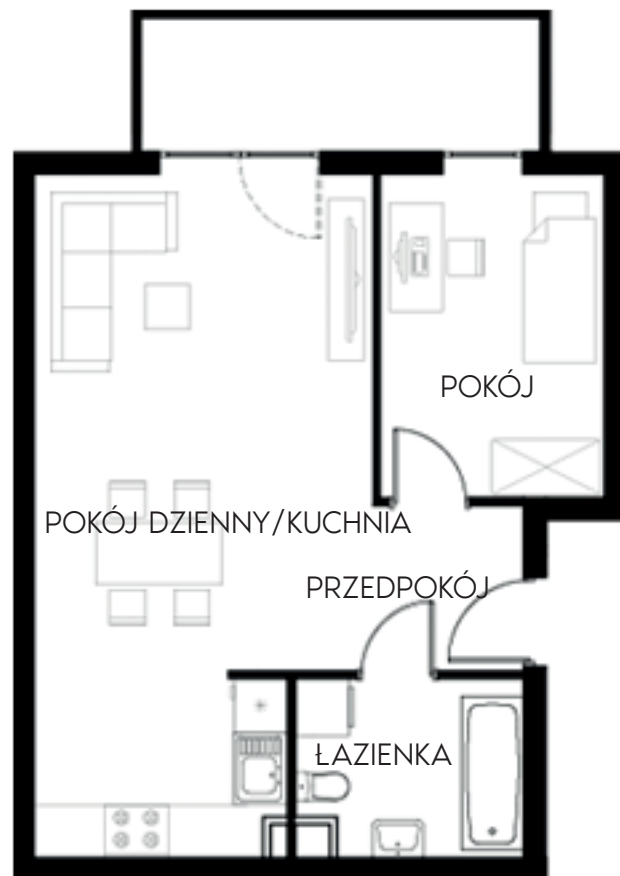

Złote Kąty

NOWA SÓL

PIĘTRO TRZECIE MIESZKANIE NR 49

POWIERZCHNIA 42.70 m ²	pokój dzienny/kuchnia	25.97 m ²
	pokój	9.02 m ²
	łazienka	4.62 m ²
	przedpokój	3.09 m ²

ZAŁĄCZNIK NR 1

BIURO SPRZEDAŻY:
ul. Mrągowska 2
65-548 Zielona Góra