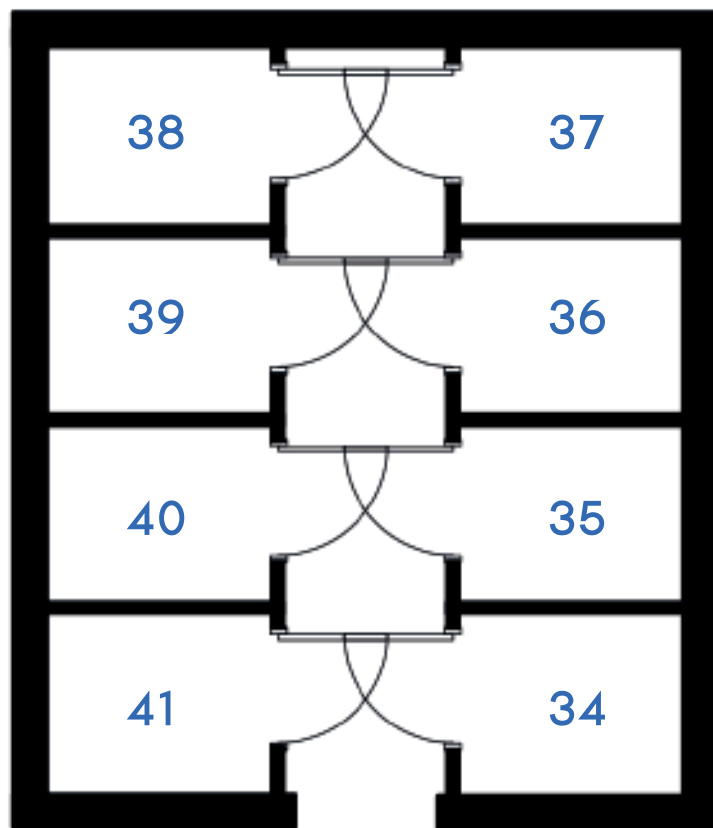

Złote Kąty

NOWA SÓL

PIĘTRO **DRUGIE**

MIESZKANIE NR **41**

POWIERZCHNIA

31.47 m²

pokój dzienny/kuchnia 26.50 m²
łazienka 4.97 m²

BIURO SPRZEDAŻY:
ul. Mrągowska 2
65-548 Zielona Góra

tel. 500 592 811
www.pkmzachod.pl

 **PKM Zachód**

ZAŁĄCZNIK NR 1

Złote Kąty

NOWA SÓL

ROZMIESZCZENIE KOMÓREK LOKATORSKICH

PLAN ZAGOSPODAROWANIA TERENU

BIURO SPRZEDAŻY:
ul. Mrągowska 2
65-548 Zielona Góra