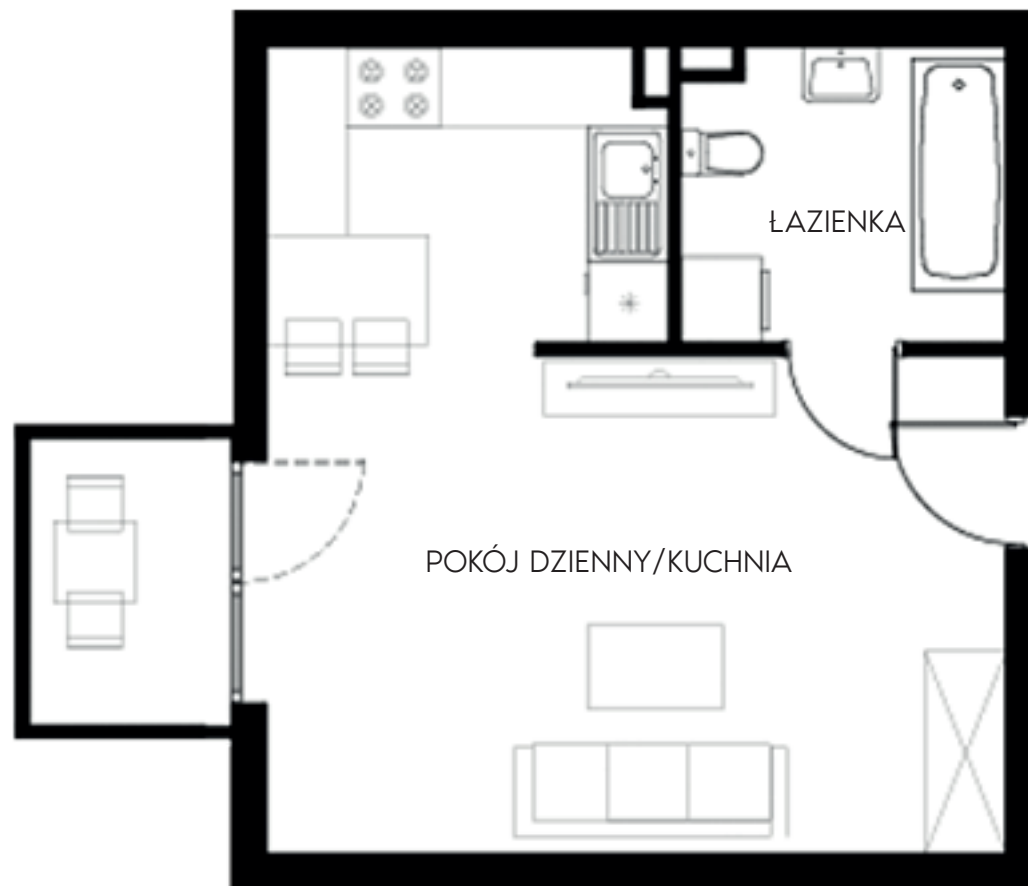

Złote Kąty

NOWA SÓL

PIĘTRO **DRUGIE**

MIESZKANIE NR **41**

POWIERZCHNIA

31.47 m²

pokój dzienny/kuchnia 26.50 m²
łazienka 4.97 m²

BIURO SPRZEDAŻY:
ul. Mrągowska 2
65-548 Zielona Góra