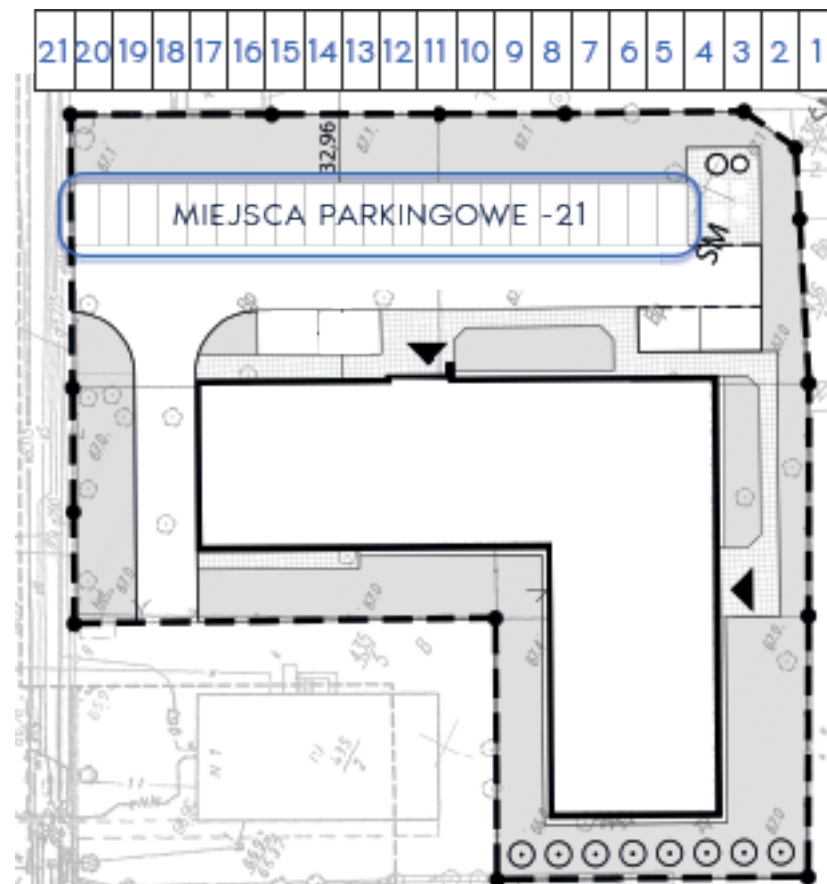

Złote Kąty

NOWA SÓL

PIĘTRO **DRUGIE**

MIESZKANIE NR **41**

POWIERZCHNIA

31.47 m²

pokój dzienny/kuchnia 26.50 m²
łazienka 4.97 m²

BIURO SPRZEDAŻY:
ul. Mrągowska 2
65-548 Zielona Góra

tel. 500 592 811
www.pkmzachod.pl

 **PKM Zachód**

ZAŁĄCZNIK NR 1

Złote Kąty

NOWA SÓL

ROZMIESZCZENIE KOMÓREK LOKATORSKICH

PLAN ZAGOSPODAROWANIA TERENU

BIURO SPRZEDAŻY:
ul. Mrągowska 2
65-548 Zielona Góra