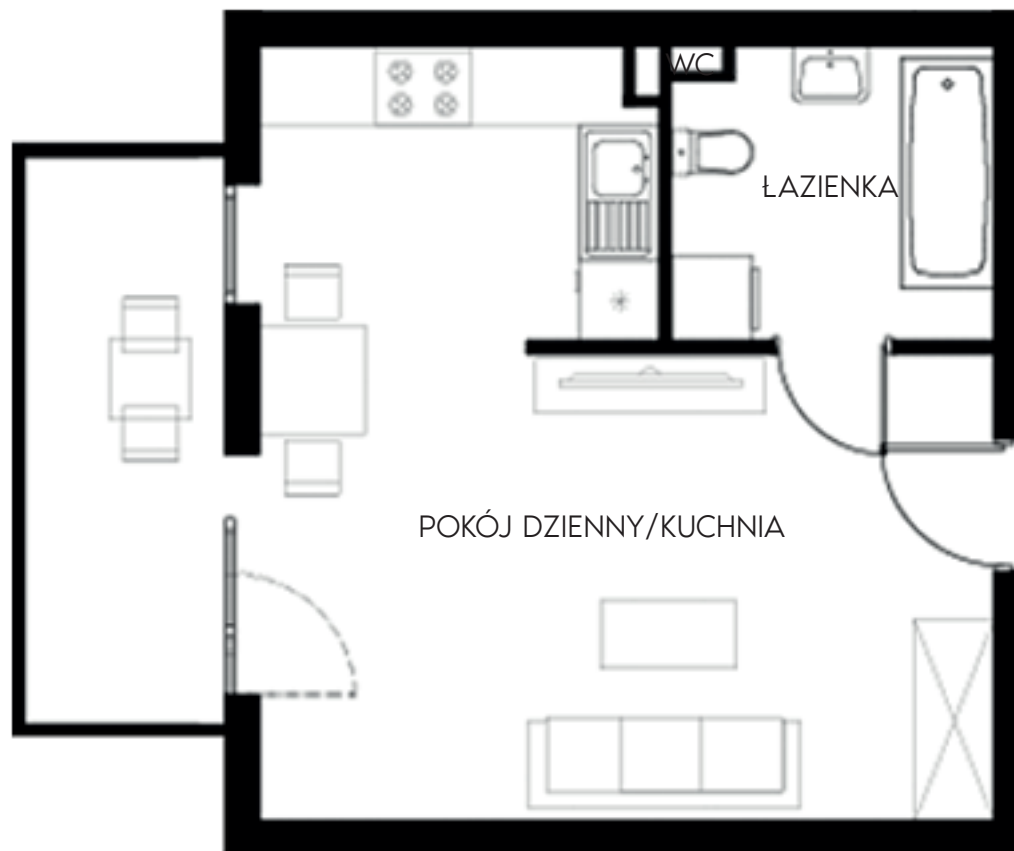

Złote Kąty

NOWA SÓL

PIĘTRO **DRUGIE** MIESZKANIE NR **40**

POWIERZCHNIA
30.38m²

pokój dzienny/kuchnia 25.41 m²
łazienka 4.97 m²

BIURO SPRZEDAŻY:
ul. Mrągowska 2
65-548 Zielona Góra

tel. 500 592 811
www.pkmzachod.pl

 **PKM Zachód**

ZAŁĄCZNIK NR 1

ROZMIESZCZENIE KOMÓREK LOKATORSKICH

PLAN ZAGOSPODAROWANIA TERENU