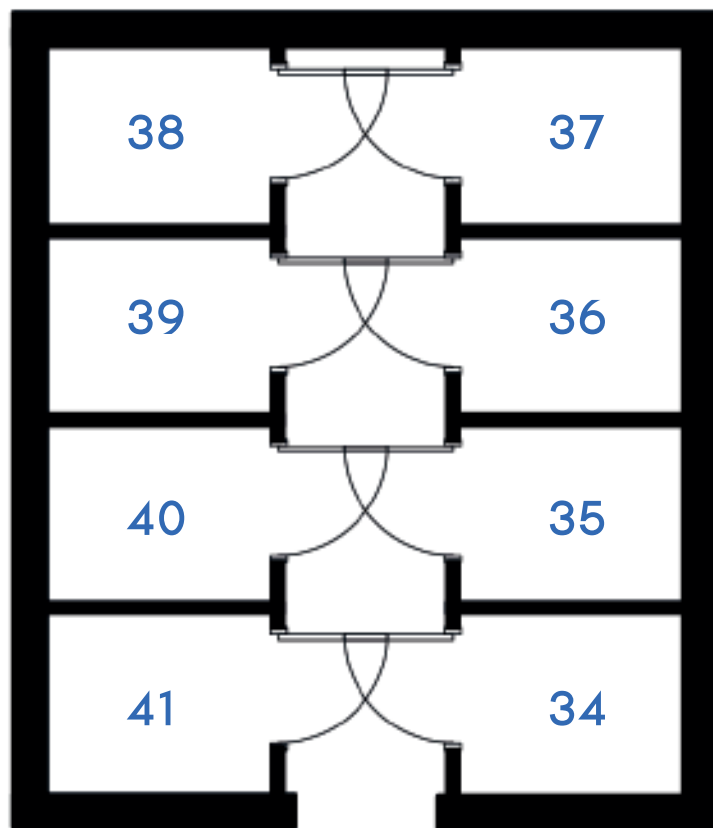

Złote Kąty

NOWA SÓL

PIĘTRO **DRUGIE** MIESZKANIE NR **40**

POWIERZCHNIA
30.38m²

pokój dzienny/kuchnia 25.41 m²
łazienka 4.97 m²

BIURO SPRZEDAŻY:
ul. Mrągowska 2
65-548 Zielona Góra

tel. 500 592 811
www.pkmzachod.pl

 **PKM Zachód**

ZAŁĄCZNIK NR 1

ROZMIESZCZENIE KOMÓREK LOKATORSKICH

PLAN ZAGOSPODAROWANIA TERENU