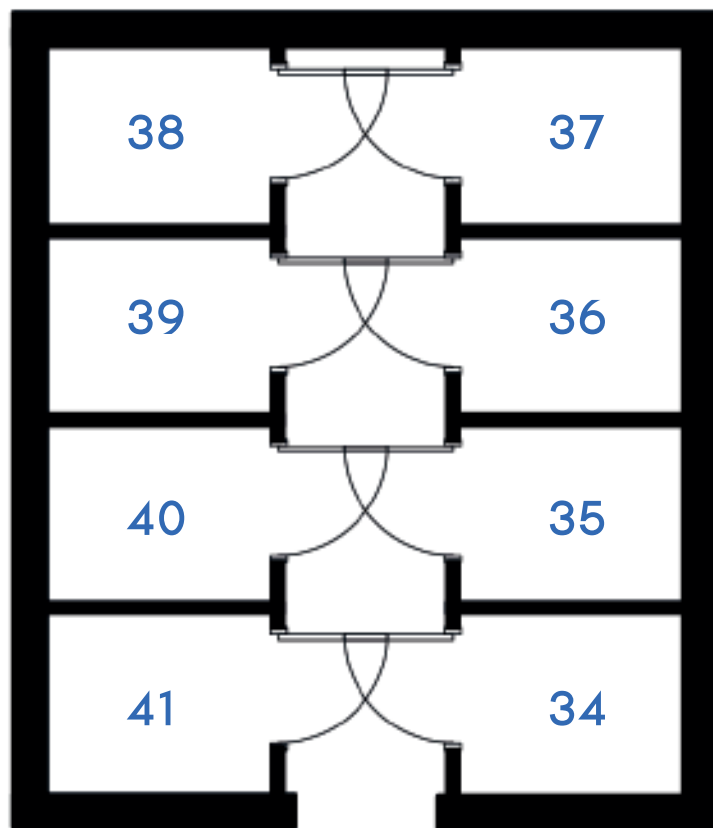

## PIĘTRO DRUGIE MIESZKANIE NR 38

POWIERZCHNIA 57.35 m <sup>2</sup>	pokój dzienny/kuchnia	25.02 m <sup>2</sup>
	pokój 1	8.05 m <sup>2</sup>
	pokój 2	8.56 m <sup>2</sup>
	WC	2.00 m <sup>2</sup>
	łazienka	4.74 m <sup>2</sup>
	przedpokój	8.98 m <sup>2</sup>

## ROZMIESZCZENIE KOMÓREK LOKATORSKICH