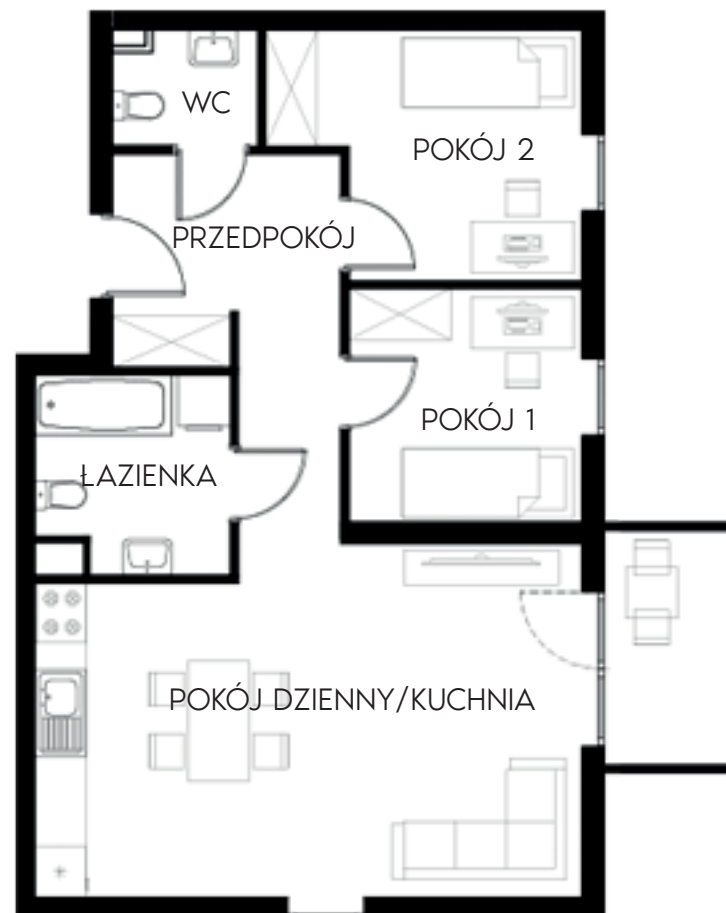

# Złote Kąty

NOWA SÓL

## PIĘTRO DRUGIE MIESZKANIE NR 38

POWIERZCHNIA 57.35 m <sup>2</sup>	pokój dzienny/kuchnia	25.02 m <sup>2</sup>
	pokój 1	8.05 m <sup>2</sup>
	pokój 2	8.56 m <sup>2</sup>
	WC	2.00 m <sup>2</sup>
	łazienka	4.74 m <sup>2</sup>
	przedpokój	8.98 m <sup>2</sup>

## ROZMIESZCZENIE KOMÓREK LOKATORSKICH