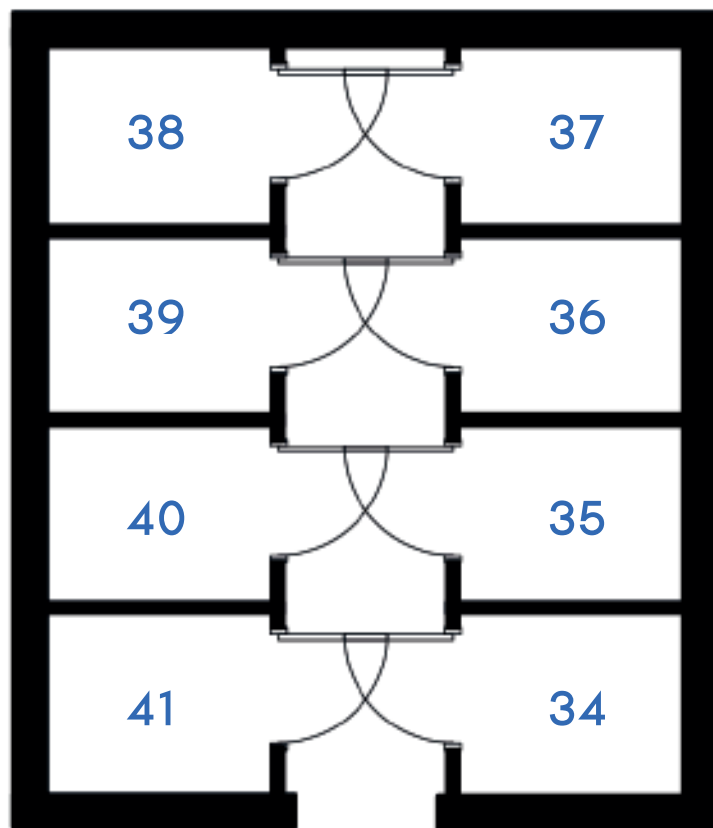

Złote Kąty

NOWA SÓL

PIĘTRO **DRUGIE**

MIESZKANIE NR **37**

POWIERZCHNIA
30.38 m²

pokój dzienny/kuchnia 25.41 m²
łazienka 4.97 m²

BIURO SPRZEDAŻY:
ul. Mrągowska 2
65-548 Zielona Góra

tel. 500 592 811
www.pkmzachod.pl

 **PKM Zachód**

ZAŁĄCZNIK NR 1

ROZMIESZCZENIE KOMÓREK LOKATORSKICH

PLAN ZAGOSPODAROWANIA TERENU