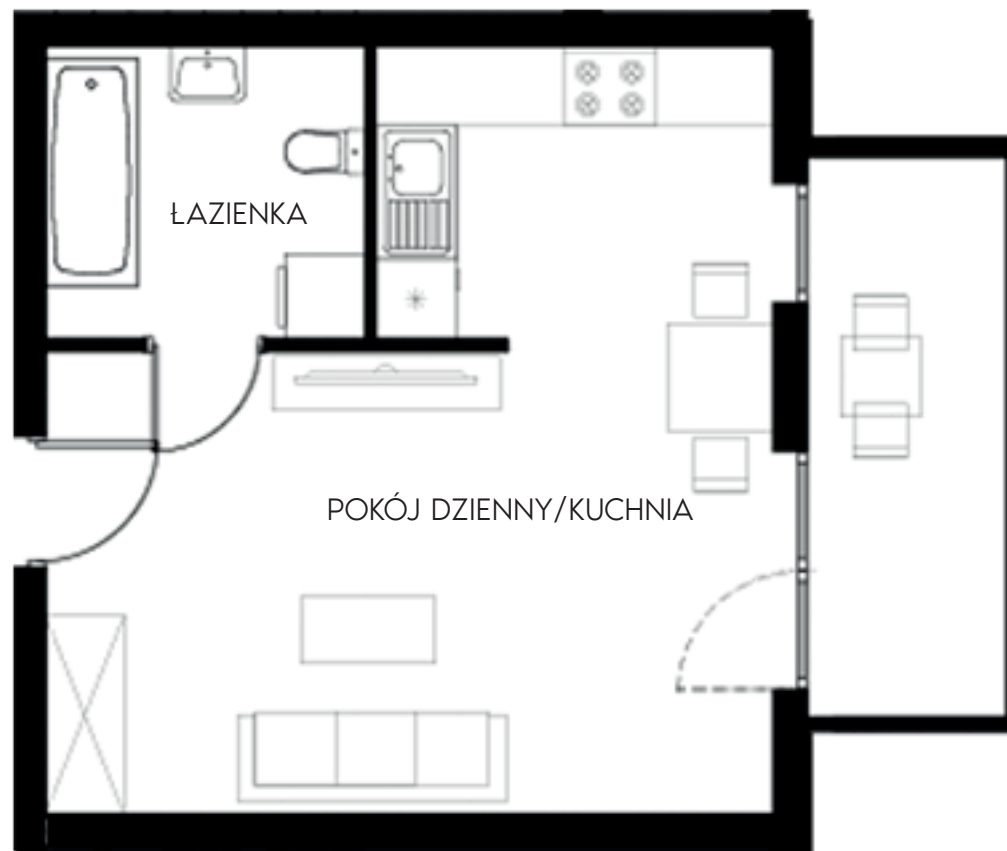

Złote Kąty

NOWA SÓL

PIĘTRO **DRUGIE**

MIESZKANIE NR **37**

POWIERZCHNIA
30.38 m²

pokój dzienny/kuchnia 25.41 m²
łazienka 4.97 m²

BIURO SPRZEDAŻY:
ul. Mrągowska 2
65-548 Zielona Góra

tel. 500 592 811
www.pkmzachod.pl

 **PKM Zachód**

ZAŁĄCZNIK NR 1

ROZMIESZCZENIE KOMÓREK LOKATORSKICH

PLAN ZAGOSPODAROWANIA TERENU