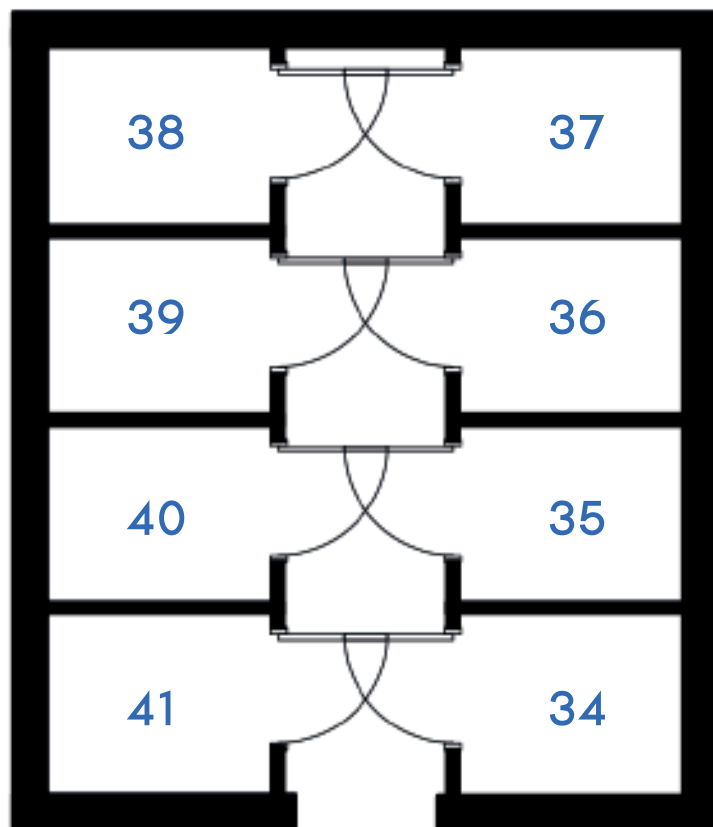

ROZMIESZCZENIE KOMÓREK LOKATORSKICH