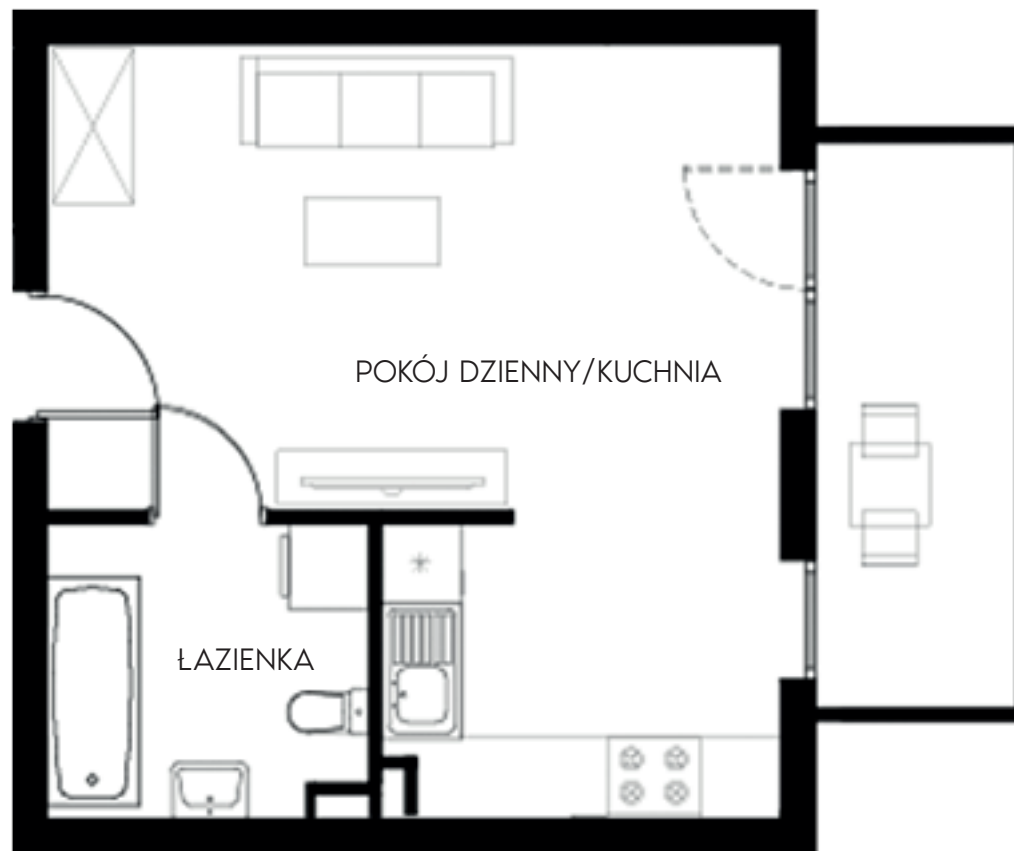

# Złote Kąty

NOWA SÓL

## PIĘTRO DRUGIE MIESZKANIE NR 36

POWIERZCHNIA  
30.38 m<sup>2</sup>

pokój dzienny/kuchnia 25.41 m<sup>2</sup>  
łazienka 4.97 m<sup>2</sup>

BIURO SPRZEDAŻY:  
ul. Mrągowska 2  
65-548 Zielona Góra

tel. 500 592 811  
[www.pkmzachod.pl](http://www.pkmzachod.pl)