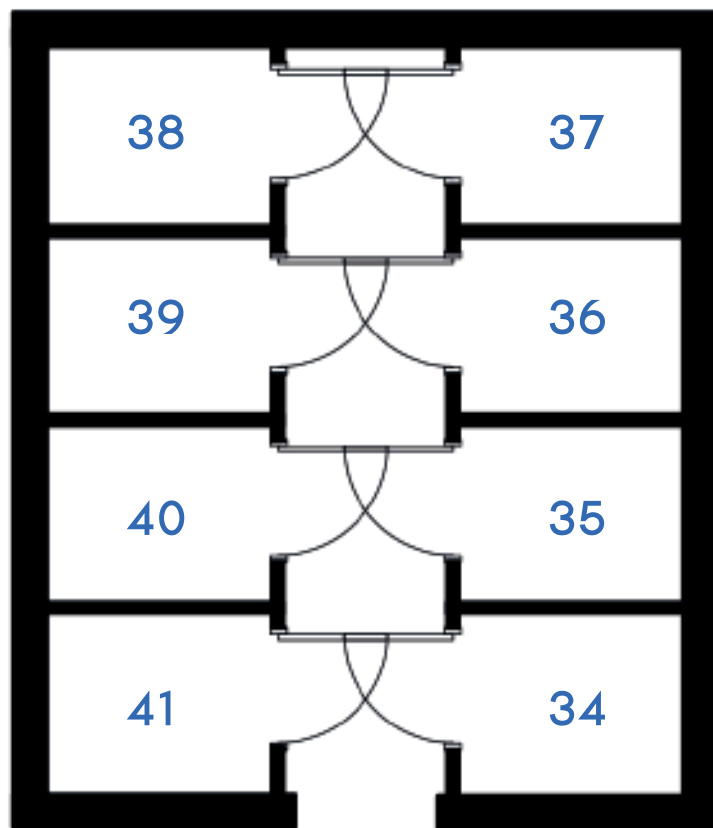

ROZMIESZCZENIE KOMÓREK LOKATORSKICH