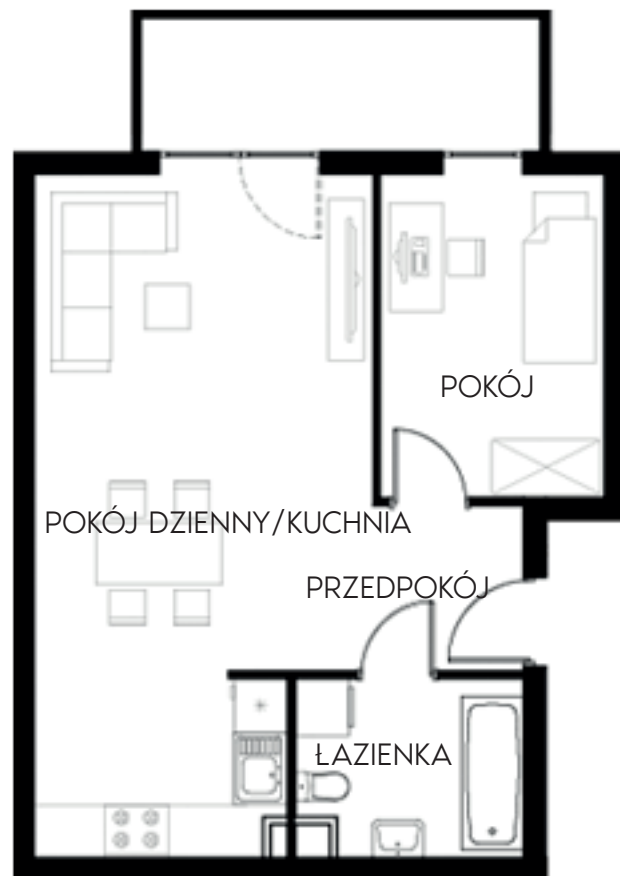

Złote Kąty

NOWA SÓL

PIĘTRO DRUGIE MIESZKANIE NR 34

POWIERZCHNIA
43.24 m²

| | |
|-----------------------|----------------------|
| pokój dzienny/kuchnia | 26,43 m ² |
| pokój | 9,02 m ² |
| łazienka | 4,70 m ² |
| przedpokój | 3,09 m ² |