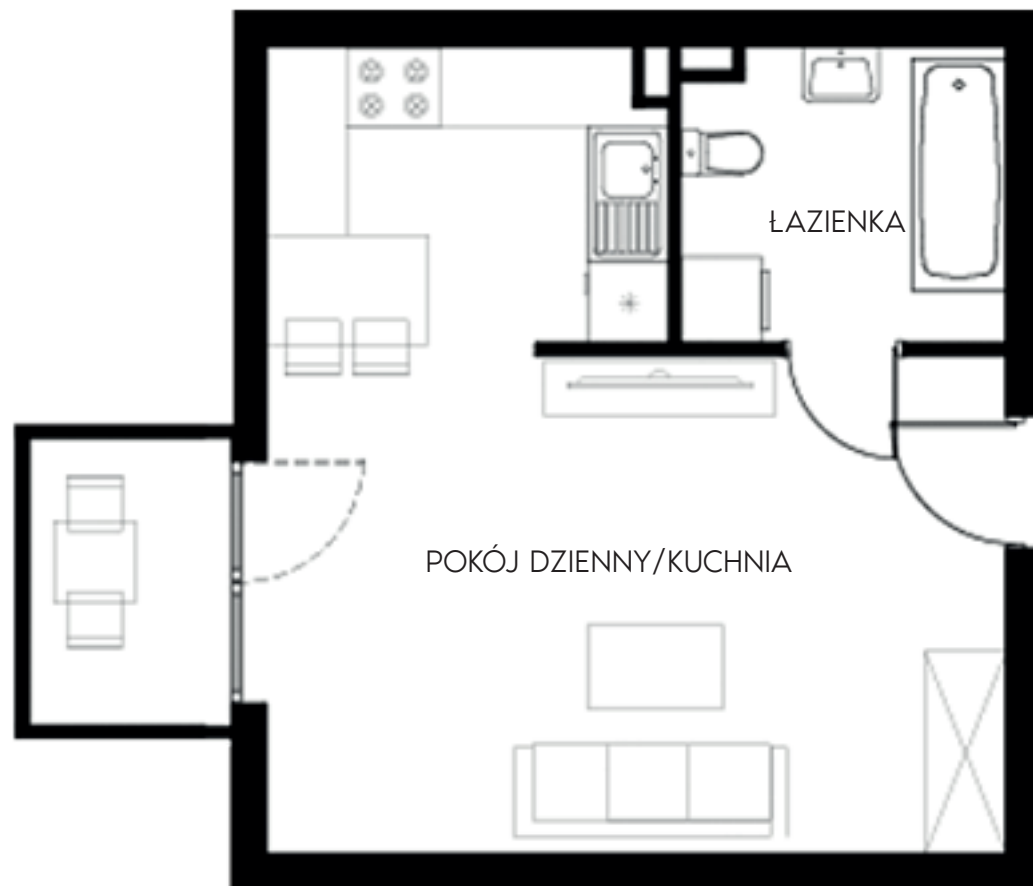

Złote Kąty

NOWA SÓL

PIĘTRO **PIERWSZE** MIESZKANIE NR **26**

POWIERZCHNIA
31.65 m²

pokój dzienny/kuchnia 26.59 m²
łazienka 5.06 m²

BIURO SPRZEDAŻY:
ul. Mrągowska 2
65-548 Zielona Góra

tel. 500 592 811
www.pkmzachod.pl