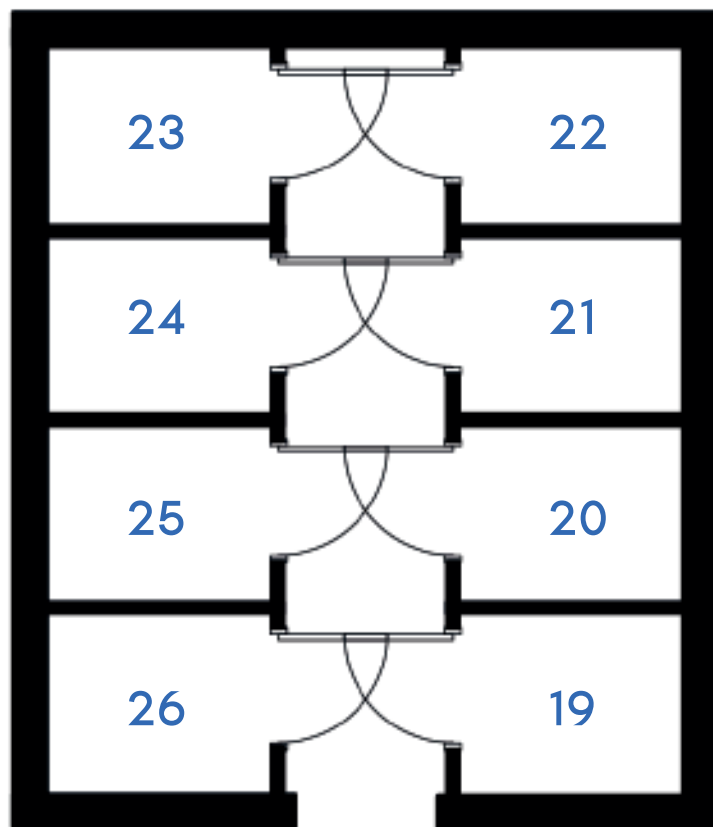

Złote Kąty

NOWA SÓL

PIĘTRO **PIERWSZE** MIESZKANIE NR **26**

POWIERZCHNIA
31.65 m²

pokój dzienny/kuchnia 26.59 m²
łazienka 5.06 m²

BIURO SPRZEDAŻY:
ul. Mrągowska 2
65-548 Zielona Góra

tel. 500 592 811
www.pkmzachod.pl

 **PKM Zachód**

ZAŁĄCZNIK NR 1

Złote Kąty

NOWA SÓL

ROZMIESZCZENIE KOMÓREK LOKATORSKICH

PLAN ZAGOSPODAROWANIA TERENU

BIURO SPRZEDAŻY:
ul. Mrągowska 2
65-548 Zielona Góra

tel. 500 592 811
www.pkmzachod.pl