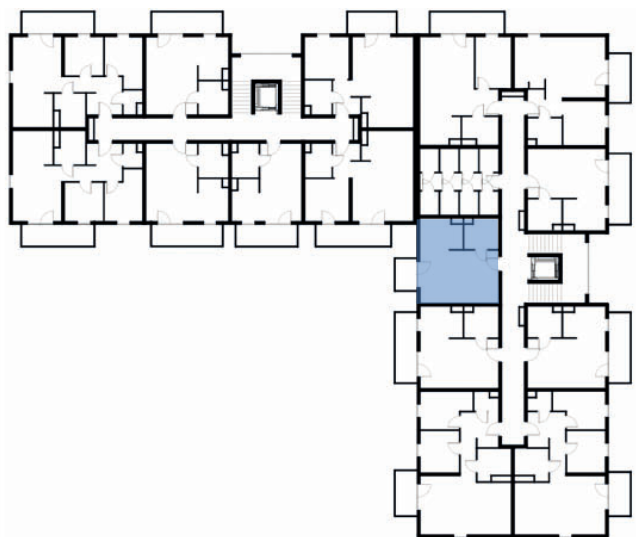

Złote Kąty

NOWA SÓL

PIĘTRO **PIERWSZE** MIESZKANIE NR **26**

POWIERZCHNIA
31.65 m²

pokój dzienny/kuchnia 26.59 m²
łazienka 5.06 m²

BIURO SPRZEDAŻY:
ul. Mrągowska 2
65-548 Zielona Góra

tel. 500 592 811
www.pkmzachod.pl