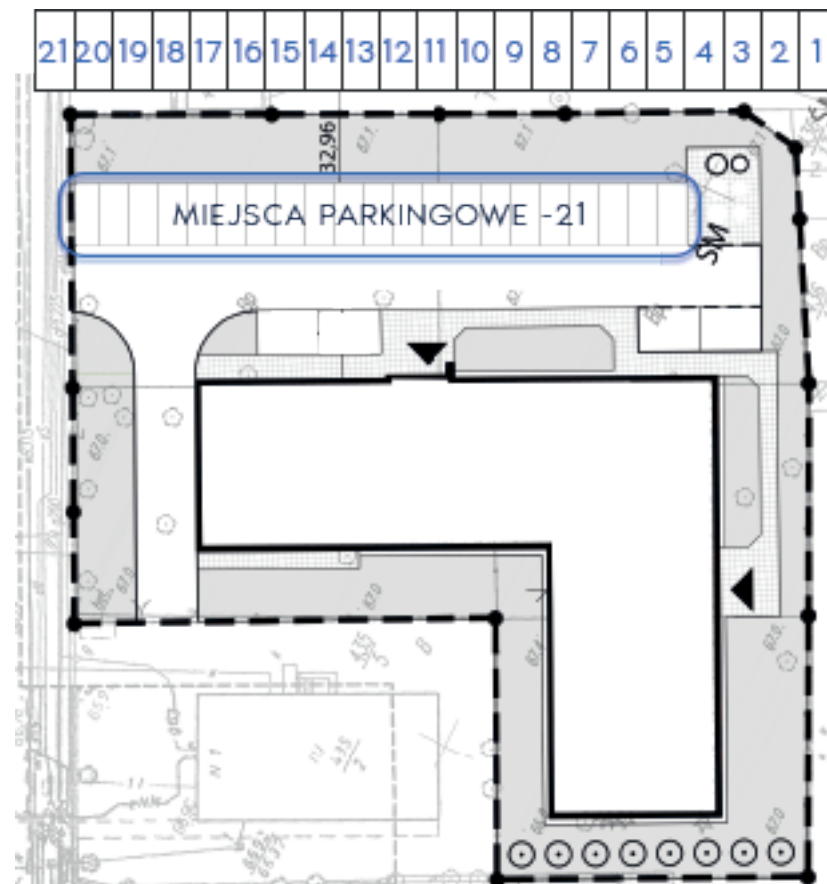

Złote Kąty

NOWA SÓL

PIĘTRO **PIERWSZE** MIESZKANIE NR **26**

POWIERZCHNIA
31.65 m²

pokój dzienny/kuchnia 26.59 m²
łazienka 5.06 m²

BIURO SPRZEDAŻY:
ul. Mrągowska 2
65-548 Zielona Góra

tel. 500 592 811
www.pkmzachod.pl

 **PKM Zachód**

ZAŁĄCZNIK NR 1

Złote Kąty

NOWA SÓL

ROZMIESZCZENIE KOMÓREK LOKATORSKICH

PLAN ZAGOSPODAROWANIA TERENU

BIURO SPRZEDAŻY:
ul. Mrągowska 2
65-548 Zielona Góra

tel. 500 592 811
www.pkmzachod.pl