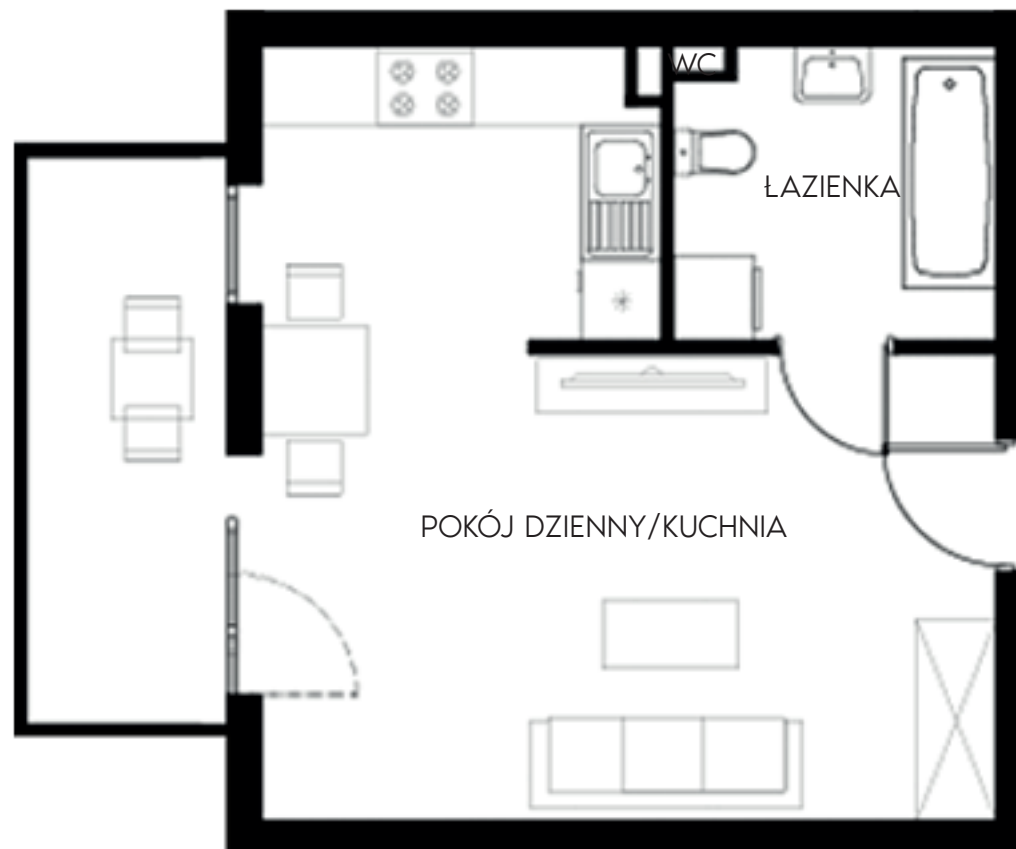

# Złote Kąty

NOWA SÓL

## PIĘTRO **PIERWSZE** MIESZKANIE NR **25**

POWIERZCHNIA  
30.56m<sup>2</sup>

pokój dzienny/kuchnia 25.50 m<sup>2</sup>  
łazienka 5.06 m<sup>2</sup>

BIURO SPRZEDAŻY:  
ul. Mrągowska 2  
65-548 Zielona Góra