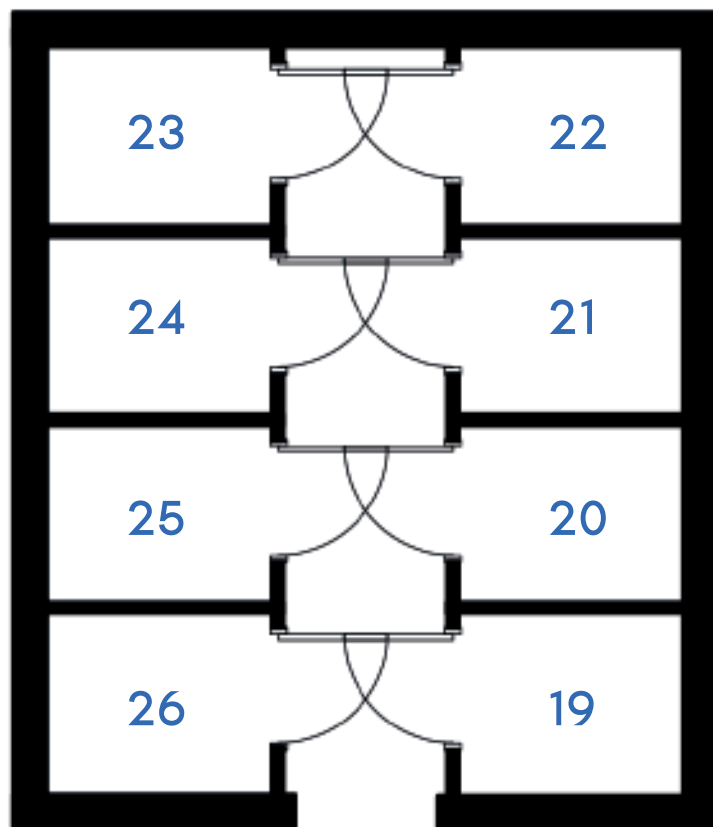

ROZMIESZCZENIE KOMÓREK LOKATORSKICH