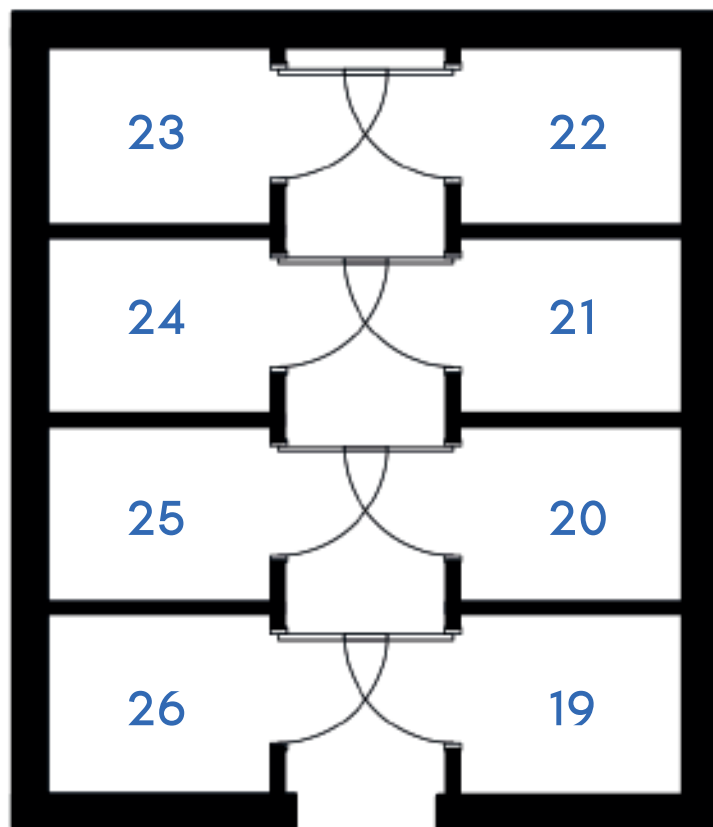

Złote Kąty

NOWA SÓL

PIĘTRO **PIERWSZE** MIESZKANIE NR **22**

POWIERZCHNIA
30.56 m²

pokój dzienny/kuchnia 25.50 m²
łazienka 5.06 m²

BIURO SPRZEDAŻY:
ul. Mrągowska 2
65-548 Zielona Góra

tel. 500 592 811
www.pkmzachod.pl

 **PKM Zachód**

ZAŁĄCZNIK NR 1

Złote Kąty

NOWA SÓL

ROZMIESZCZENIE KOMÓREK LOKATORSKICH

PLAN ZAGOSPODAROWANIA TERENU

BIURO SPRZEDAŻY:
ul. Mrągowska 2
65-548 Zielona Góra

tel. 500 592 811
www.pkmzachod.pl