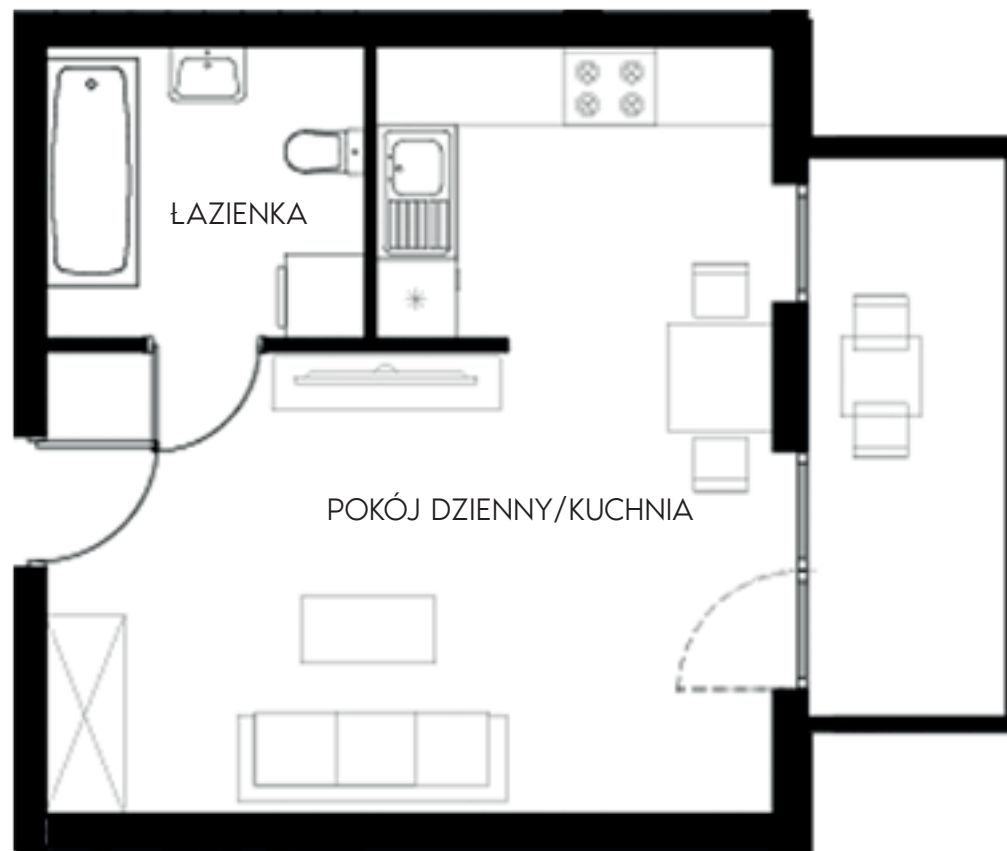

Złote Kąty

NOWA SÓL

PIĘTRO **PIERWSZE** MIESZKANIE NR **22**

POWIERZCHNIA
30.56 m²

pokój dzienny/kuchnia 25.50 m²
łazienka 5.06 m²

BIURO SPRZEDAŻY:
ul. Mrągowska 2
65-548 Zielona Góra

tel. 500 592 811
www.pkmzachod.pl