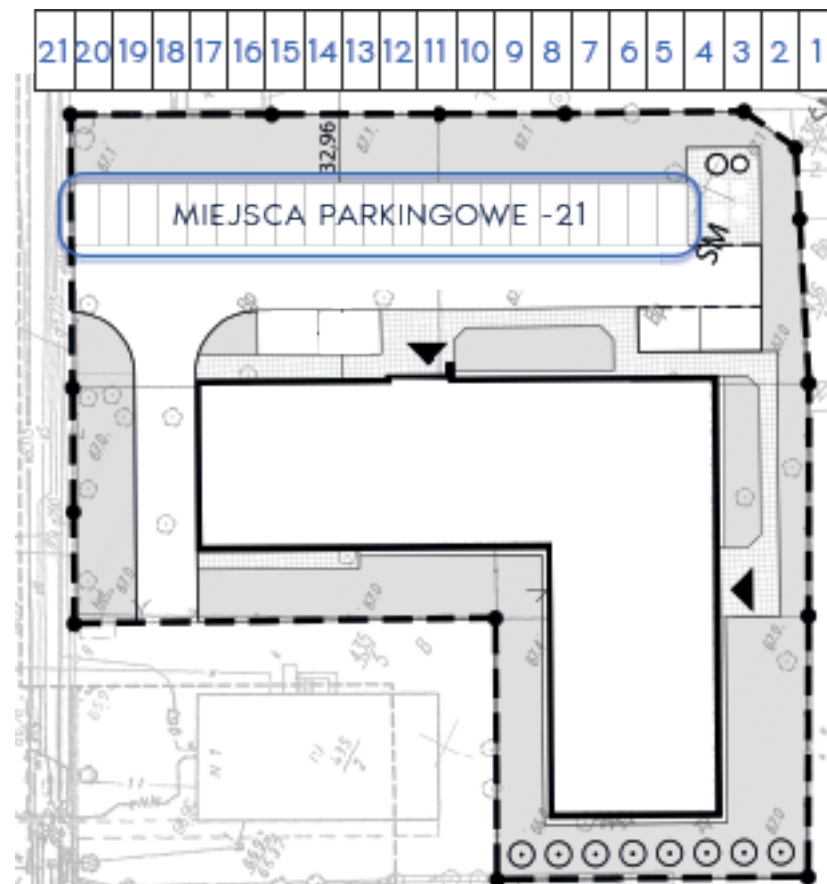

Złote Kąty

NOWA SÓL

PIĘTRO **PIERWSZE** MIESZKANIE NR **22**

POWIERZCHNIA
30.56 m²

pokój dzienny/kuchnia 25.50 m²
łazienka 5.06 m²

BIURO SPRZEDAŻY:
ul. Mrągowska 2
65-548 Zielona Góra

tel. 500 592 811
www.pkmzachod.pl

 **PKM Zachód**

ZAŁĄCZNIK NR 1

Złote Kąty

NOWA SÓL

ROZMIESZCZENIE KOMÓREK LOKATORSKICH

PLAN ZAGOSPODAROWANIA TERENU

BIURO SPRZEDAŻY:
ul. Mrągowska 2
65-548 Zielona Góra

tel. 500 592 811
www.pkmzachod.pl