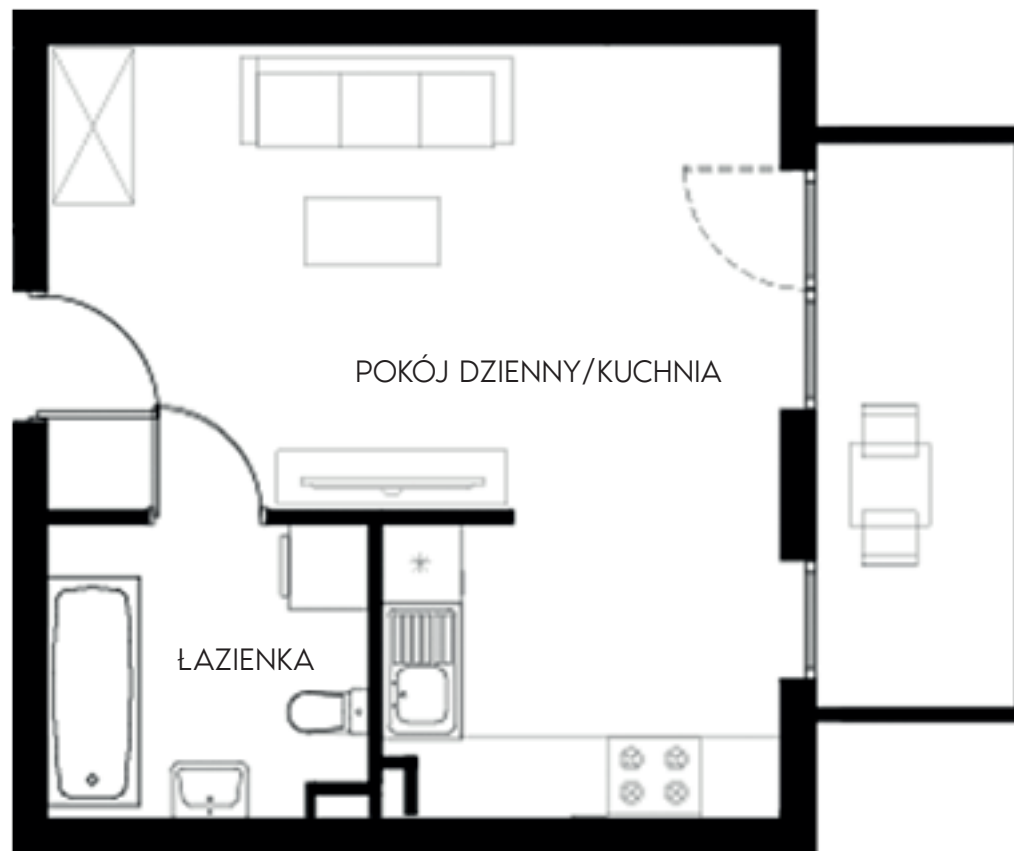

Złote Kąty

NOWA SÓL

PIĘTRO PIERWSZE MIESZKANIE NR 21

POWIERZCHNIA
30.56m²

pokój dzienny/kuchnia 25.50m²
łazienka 5.06 m²

BIURO SPRZEDAŻY:
ul. Mrągowska 2
65-548 Zielona Góra

tel. 500 592 811
www.pkmzachod.pl