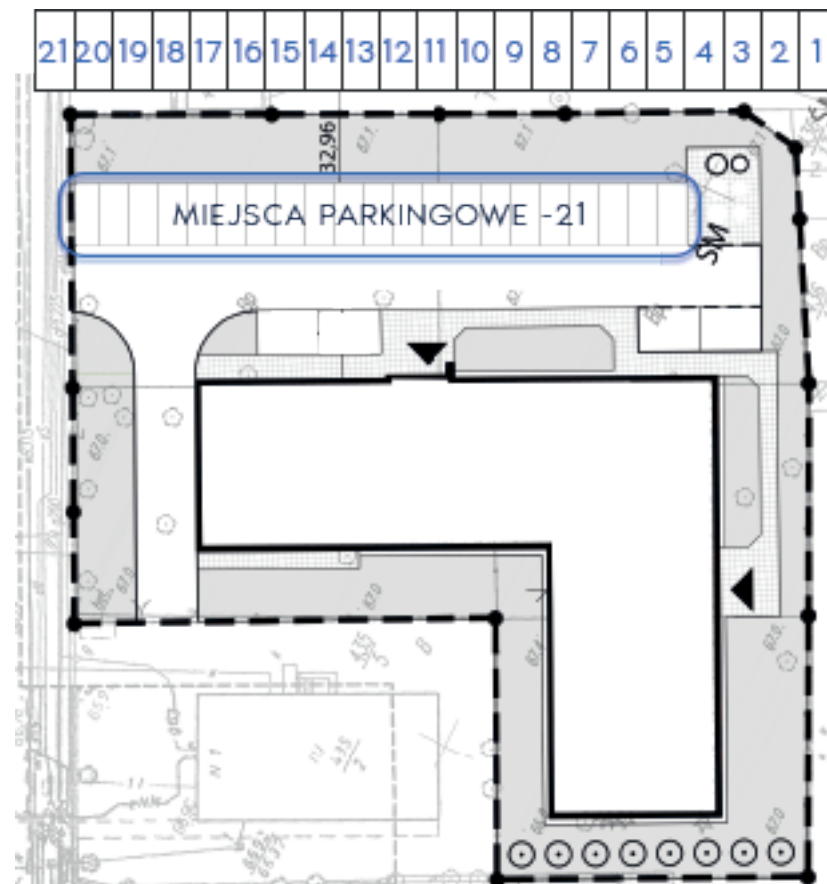

Złote Kąty

NOWA SÓL

PIĘTRO PIERWSZE MIESZKANIE NR 21

POWIERZCHNIA
30.56m²

pokój dzienny/kuchnia 25.50m²
łazienka 5.06 m²

BIURO SPRZEDAŻY:
ul. Mrągowska 2
65-548 Zielona Góra

tel. 500 592 811
www.pkmzachod.pl

 **PKM Zachód**

ZAŁĄCZNIK NR 1

ROZMIESZCZENIE KOMÓREK LOKATORSKICH

PLAN ZAGOSPODAROWANIA TERENU

BIURO SPRZEDAŻY:
ul. Mrągowska 2
65-548 Zielona Góra

tel. 500 592 811
www.pkmzachod.pl