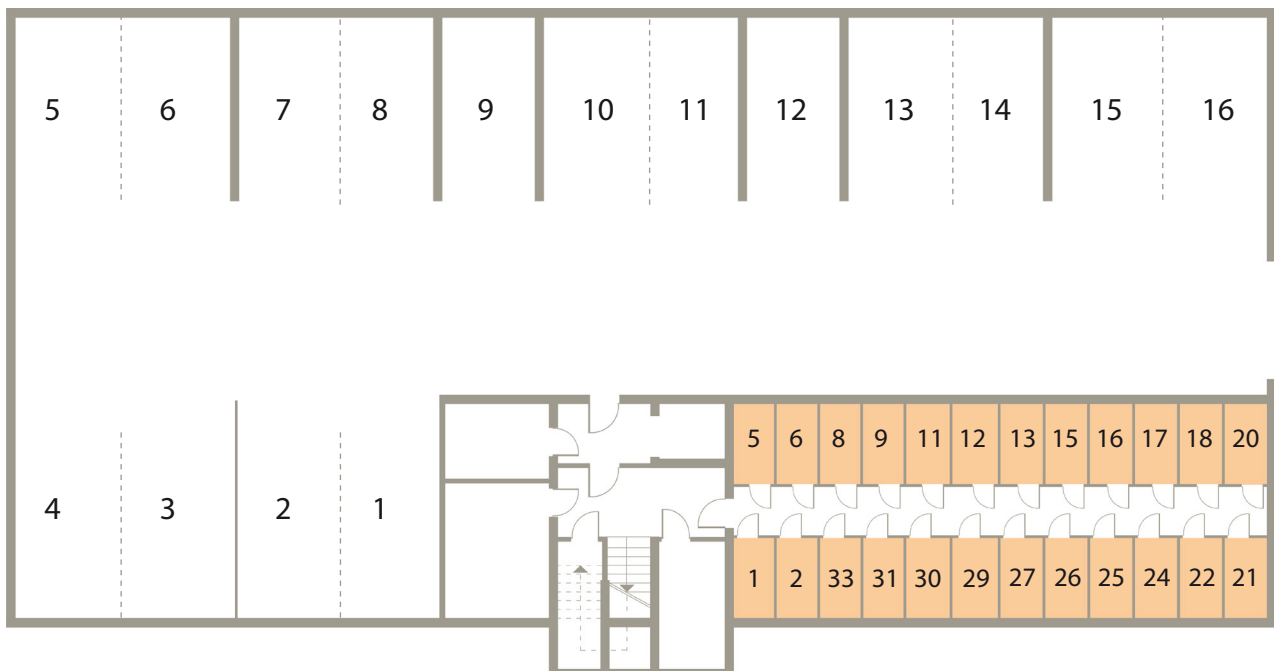

Osiedle Mazurskie

Zamieszkaaj w wyjątkowej okolicy

ZIELONA GÓRA, UL. AUGUSTOWSKA 13

MIESZKANIE NR 24, PIĘTRO II

LOKALIZACJA MIESZKANIA W BUDYNKU

Rzut mieszkania

POMIESZCZENIE	POWIERZCHNIA
1. PRZEDPOKÓJ	8.11 m ²
2. POKÓJ 1	20.18 m ²
3. KUCHNIA	10.99 m ²
4. POKÓJ 2	10.83 m ²
5. ŁAZIENKA	3.98 m ²

RAZEM 54.09 m²

BALKON P=8.93 m²
KOMÓRKA LOKATORSKA P=3.00 m²

Rzut piwnic - komórki lokatorskie

**RZUT KONDYGNACJI Z ZAZNACZENIEM LOKALU MIESZKALNEGO
UL. AUGUSTOWSKA 13, MIESZKANIE NR 24, PIĘTRO II**

Plan zagospodarowanie terenu i parkingów