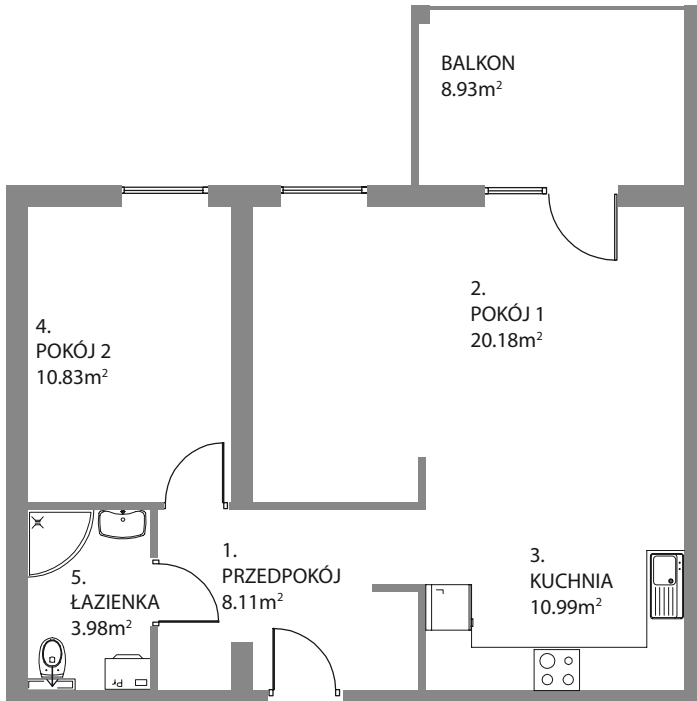

Osiedle Mazurskie

Zamieszkaaj w wyjątkowej okolicy

ZIELONA GÓRA, UL. AUGUSTOWSKA 13

MIESZKANIE NR 24, PIĘTRO II

LOKALIZACJA MIESZKANIA W BUDYNKU

Rzut mieszkania

POMIESZCZENIE	POWIERZCHNIA
1. PRZEDPOKÓJ	8.11 m ²
2. POKÓJ 1	20.18 m ²
3. KUCHNIA	10.99 m ²
4. POKÓJ 2	10.83 m ²
5. ŁAZIENKA	3.98 m ²

RAZEM 54.09 m²

BALKON P=8.93 m²
KOMÓRKA LOKATORSKA P=3.00 m²

Rzut piwnic - komórki lokatorskie

**RZUT KONDYGNACJI Z ZAZNACZENIEM LOKALU MIESZKALNEGO
UL. AUGUSTOWSKA 13, MIESZKANIE NR 24, PIĘTRO II**

Plan zagospodarowanie terenu i parkingów