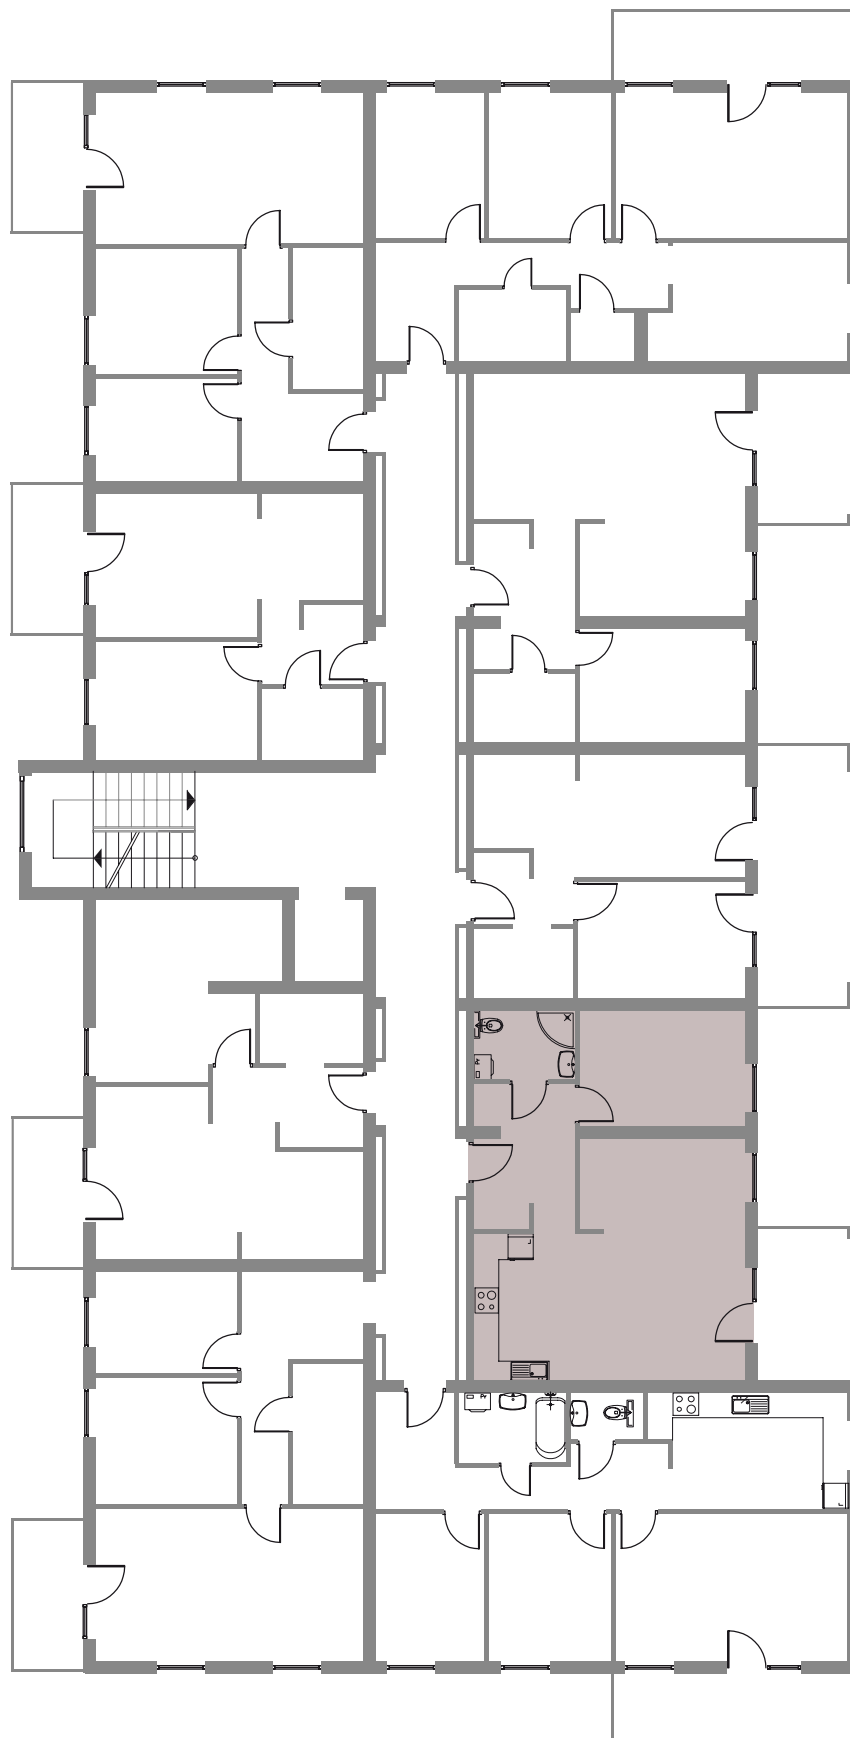

Osiedle Mazurskie

Zamieszkaaj w wyjątkowej okolicy

ZIELONA GÓRA, UL. AUGUSTOWSKA 13

MIESZKANIE NR 24, PIĘTRO II

LOKALIZACJA MIESZKANIA W BUDYNKU

Rzut mieszkania

POMIESZCZENIE	POWIERZCHNIA
1. PRZEDPOKÓJ	8.11 m ²
2. POKÓJ 1	20.18 m ²
3. KUCHNIA	10.99 m ²
4. POKÓJ 2	10.83 m ²
5. ŁAZIENKA	3.98 m ²

RAZEM 54.09 m²

BALKON P=8.93 m²
KOMÓRKA LOKATORSKA P=3.00 m²

Rzut piwnic - komórki lokatorskie

**RZUT KONDYGNACJI Z ZAZNACZENIEM LOKALU MIESZKALNEGO
UL. AUGUSTOWSKA 13, MIESZKANIE NR 24, PIĘTRO II**

Plan zagospodarowanie terenu i parkingów