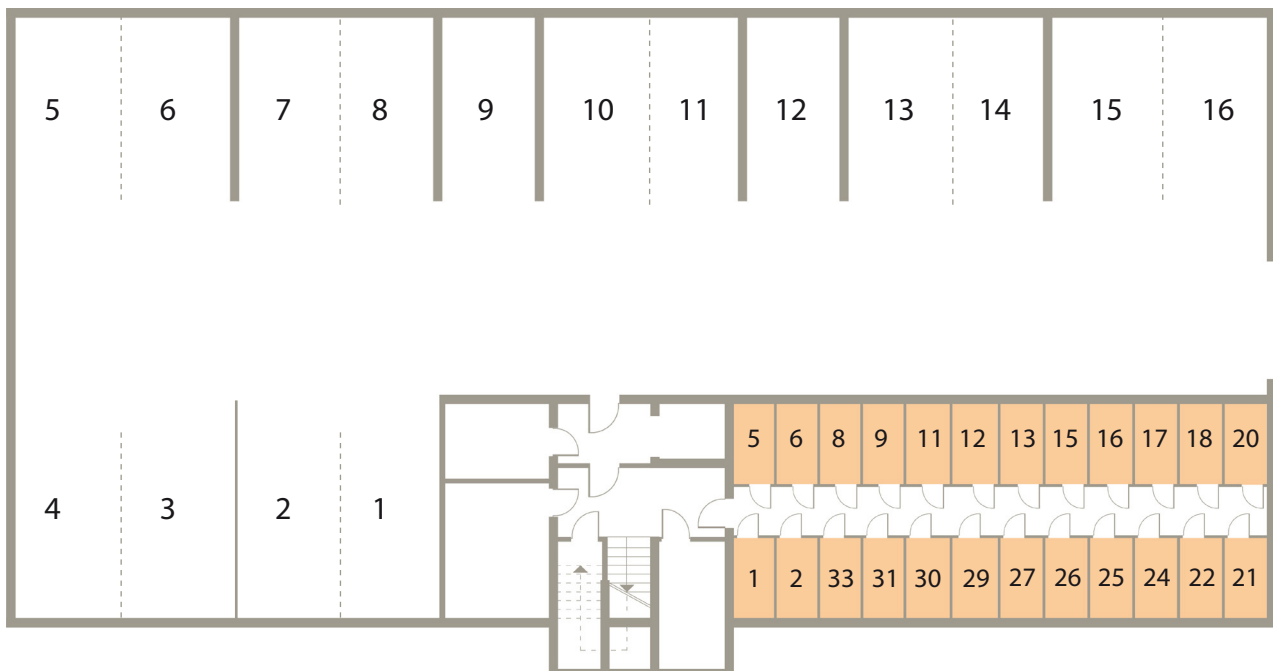

Osiedle Mazurskie

Zamieszkać w wyjątkowej okolicy

ZIELONA GÓRA, UL. AUGUSTOWSKA 13

MIESZKANIE NR 15, PIĘTRO I

LOKALIZACJA MIESZKANIA W BUDYNKU

Rzut mieszkania

POMIESZCZENIE	POWIERZCHNIA
1. PRZEDPOKÓJ	8.11 m ²
2. POKÓJ 1	20.18 m ²
3. KUCHNIA	10.99 m ²
4. POKÓJ 2	10.83 m ²
5. ŁAZIENKA	3.98 m ²

RAZEM 54.09 m²

BALKON P=8.93 m²
KOMÓRKA LOKATORSKA P=3.00 m²

Rzut piwnic - komórki lokatorskie

RZUT KONDYGNACJI Z ZAZNACZENIEM LOKALU MIESZKALNEGO
UL. AUGUSTOWSKA 13, MIESZKANIE NR 15, PIĘTRO I

Plan zagospodarowanie terenu i parkingów