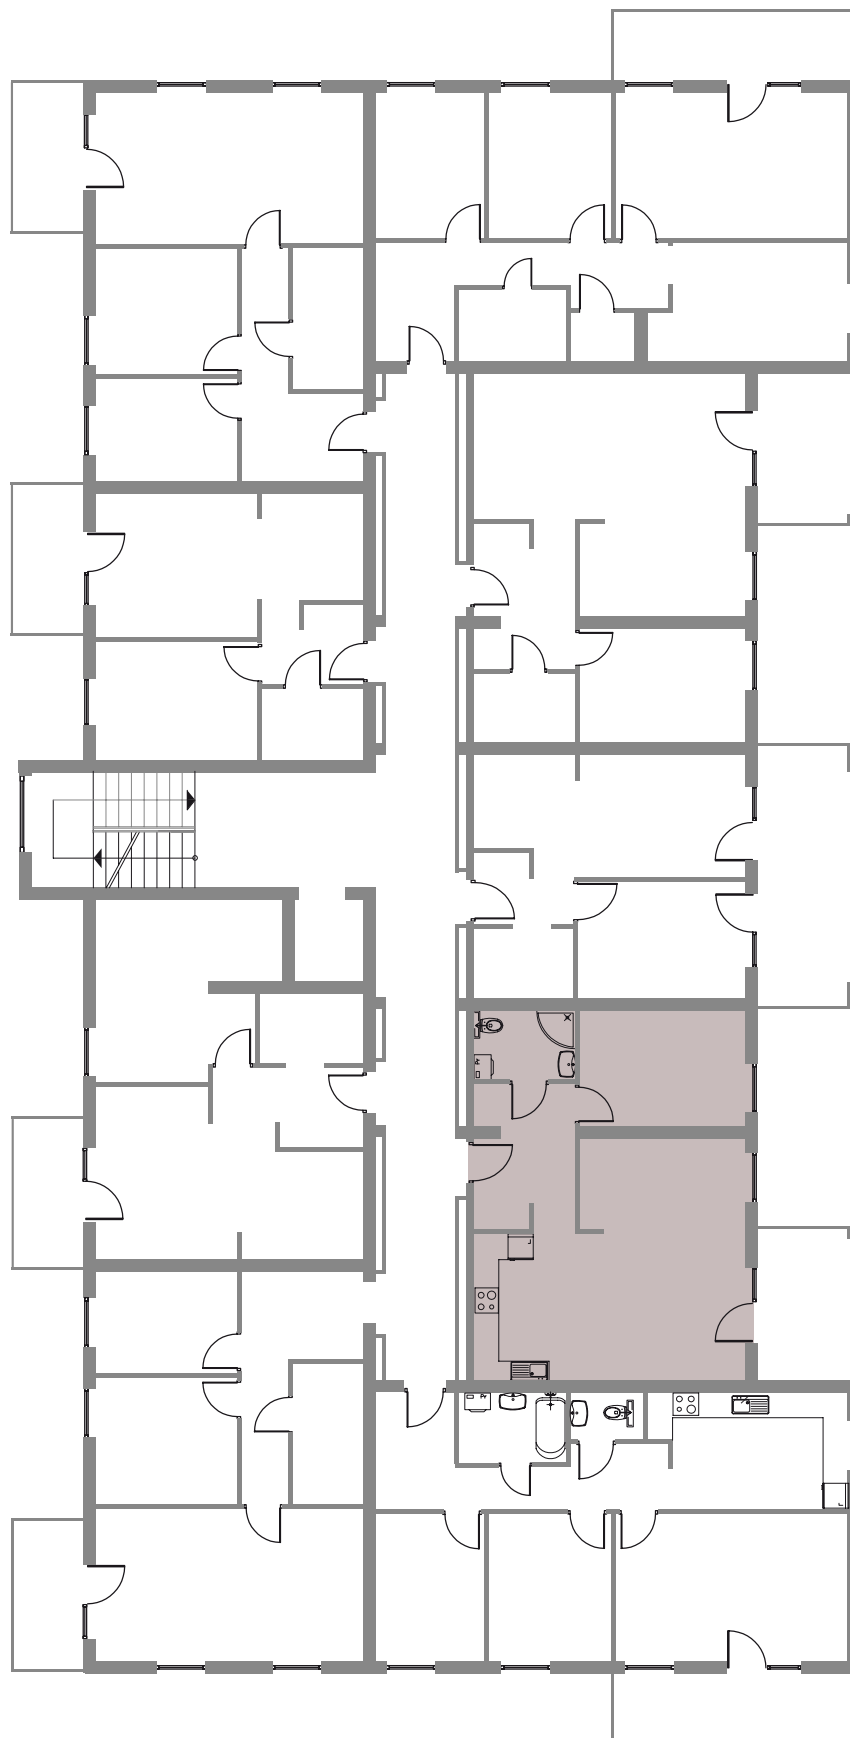

Osiedle Mazurskie

Zamieszkać w wyjątkowej okolicy

ZIELONA GÓRA, UL. AUGUSTOWSKA 13

MIESZKANIE NR 15, PIĘTRO I

LOKALIZACJA MIESZKANIA W BUDYNKU

Rzut mieszkania

POMIESZCZENIE	POWIERZCHNIA
1. PRZEDPOKÓJ	8.11 m ²
2. POKÓJ 1	20.18 m ²
3. KUCHNIA	10.99 m ²
4. POKÓJ 2	10.83 m ²
5. ŁAZIENKA	3.98 m ²

RAZEM 54.09 m²

BALKON P=8.93 m²
KOMÓRKA LOKATORSKA P=3.00 m²

Rzut piwnic - komórki lokatorskie

RZUT KONDYGNACJI Z ZAZNACZENIEM LOKALU MIESZKALNEGO
UL. AUGUSTOWSKA 13, MIESZKANIE NR 15, PIĘTRO I

Plan zagospodarowanie terenu i parkingów