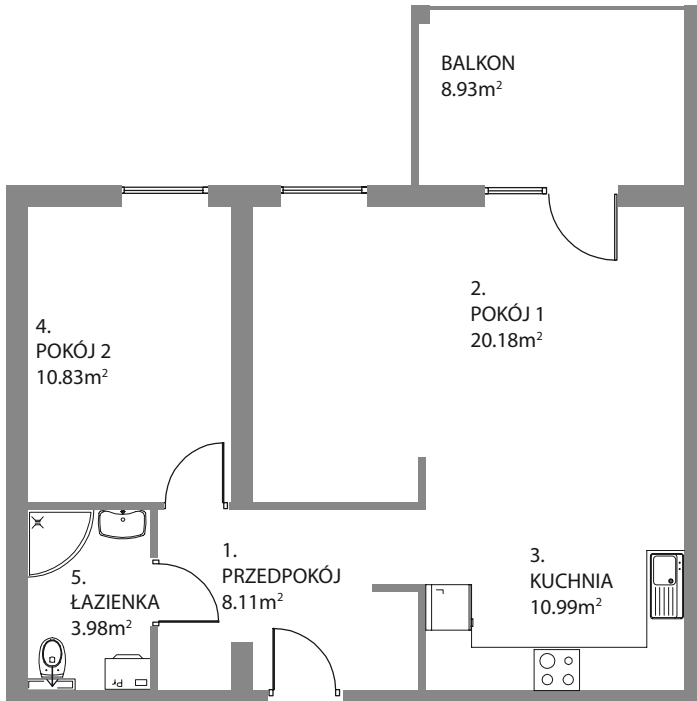

Osiedle Mazurskie

Zamieszkać w wyjątkowej okolicy

ZIELONA GÓRA, UL. AUGUSTOWSKA 13

MIESZKANIE NR 15, PIĘTRO I

LOKALIZACJA MIESZKANIA W BUDYNKU

Rzut mieszkania

POMIESZCZENIE	POWIERZCHNIA
1. PRZEDPOKÓJ	8.11 m ²
2. POKÓJ 1	20.18 m ²
3. KUCHNIA	10.99 m ²
4. POKÓJ 2	10.83 m ²
5. ŁAZIENKA	3.98 m ²

RAZEM 54.09 m²

BALKON P=8.93 m²
KOMÓRKA LOKATORSKA P=3.00 m²

Rzut piwnic - komórki lokatorskie

RZUT KONDYGNACJI Z ZAZNACZENIEM LOKALU MIESZKALNEGO
UL. AUGUSTOWSKA 13, MIESZKANIE NR 15, PIĘTRO I

Plan zagospodarowanie terenu i parkingów