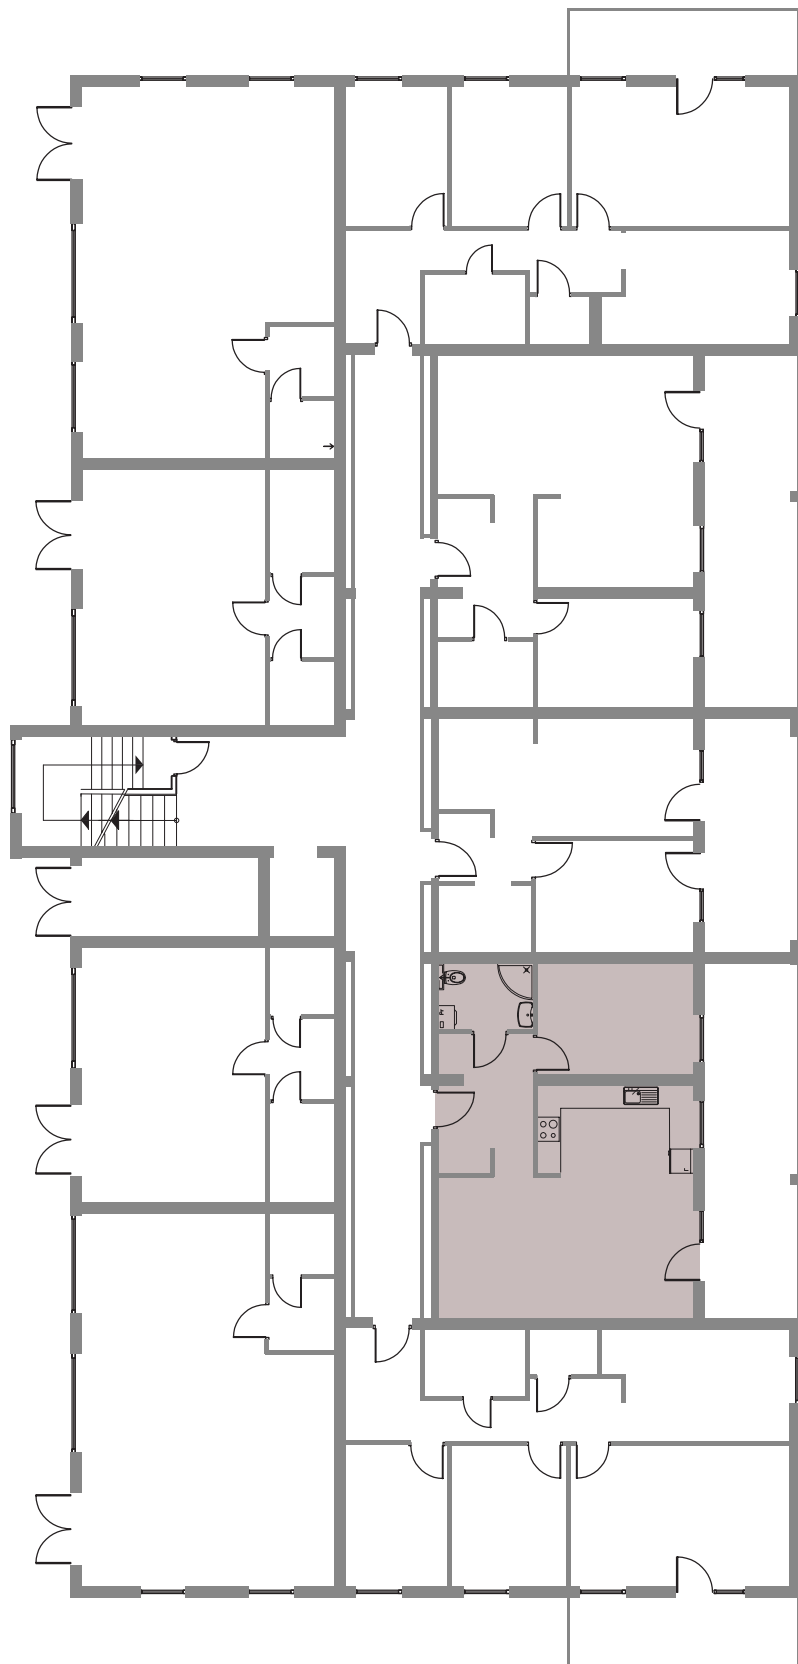

# Osiedle Mazurskie

*Zamieszkać w wyjątkowej okolicy*

ZIELONA GÓRA, UL. AUGUSTOWSKA 13

MIESZKANIE NR 8, PARTER

LOKALIZACJA MIESZKANIA W BUDYNKU

POMIESZCZENIE	POWIERZCHNIA
1. PRZEDPOKÓJ	8.11 m <sup>2</sup>
2. POKÓJ 1	20.18 m <sup>2</sup>
3. KUCHNIA	10.99 m <sup>2</sup>
4. POKÓJ 2	10.83 m <sup>2</sup>
5. ŁAZIENKA	3.98 m <sup>2</sup>

RAZEM 54.09 m<sup>2</sup>

TARAS P=19.26 m<sup>2</sup>  
KOMÓRKA LOKATORSKA P=3.00 m<sup>2</sup>

## Rzut piwnic - komórki lokatorskie

**RZUT KONDYGNACJI Z ZAZNACZENIEM LOKALU MIESZKALNEGO  
UL. AUGUSTOWSKA NR 13 , MIESZKANIE NR 8, PARTER**