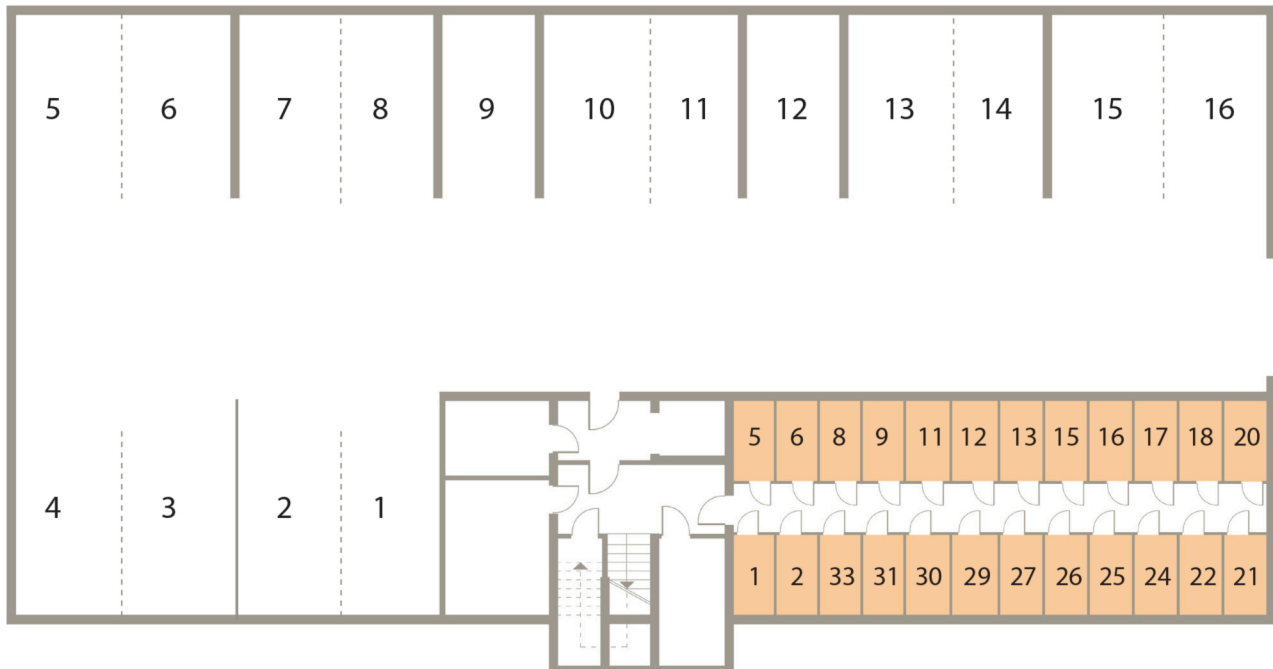

# Osiedle Mazurskie

*Zamieszkać w wyjątkowej okolicy*

ZIELONA GÓRA, UL. AUGUSTOWSKA 13

MIESZKANIE NR 8, PARTER

LOKALIZACJA MIESZKANIA W BUDYNKU

POMIESZCZENIE	POWIERZCHNIA
1. PRZEDPOKÓJ	8.11 m <sup>2</sup>
2. POKÓJ 1	20.18 m <sup>2</sup>
3. KUCHNIA	10.99 m <sup>2</sup>
4. POKÓJ 2	10.83 m <sup>2</sup>
5. ŁAZIENKA	3.98 m <sup>2</sup>

RAZEM 54.09 m<sup>2</sup>

TARAS P=19.26 m<sup>2</sup>  
KOMÓRKA LOKATORSKA P=3.00 m<sup>2</sup>

## Rzut piwnic - komórki lokatorskie

**RZUT KONDYGNACJI Z ZAZNACZENIEM LOKALU MIESZKALNEGO  
UL. AUGUSTOWSKA NR 13 , MIESZKANIE NR 8, PARTER**