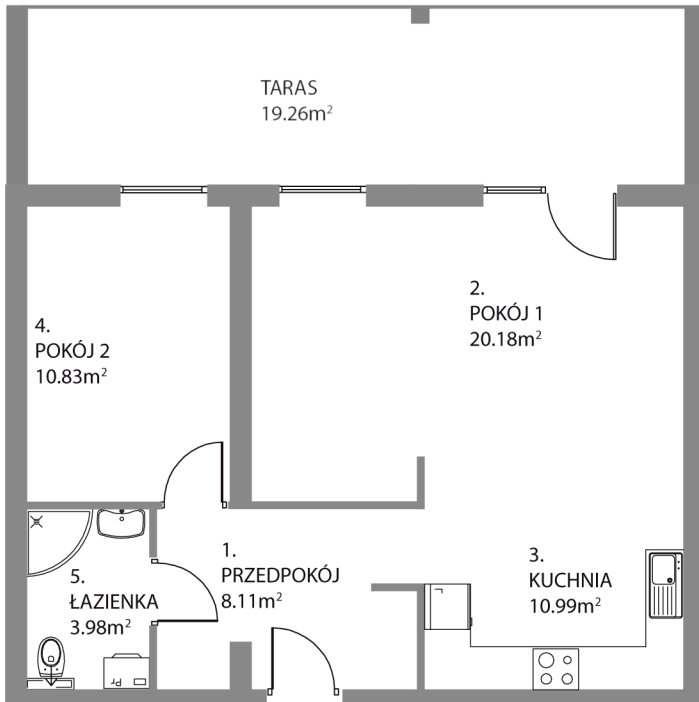

# Osiedle Mazurskie

*Zamieszkać w wyjątkowej okolicy*

ZIELONA GÓRA, UL. AUGUSTOWSKA 13

MIESZKANIE NR 8, PARTER

LOKALIZACJA MIESZKANIA W BUDYNKU

POMIESZCZENIE	POWIERZCHNIA
1. PRZEDPOKÓJ	8.11 m <sup>2</sup>
2. POKÓJ 1	20.18 m <sup>2</sup>
3. KUCHNIA	10.99 m <sup>2</sup>
4. POKÓJ 2	10.83 m <sup>2</sup>
5. ŁAZIENKA	3.98 m <sup>2</sup>

RAZEM 54.09 m<sup>2</sup>

TARAS P=19.26 m<sup>2</sup>  
KOMÓRKA LOKATORSKA P=3.00 m<sup>2</sup>

## Rzut piwnic - komórki lokatorskie

**RZUT KONDYGNACJI Z ZAZNACZENIEM LOKALU MIESZKALNEGO  
UL. AUGUSTOWSKA NR 13 , MIESZKANIE NR 8, PARTER**